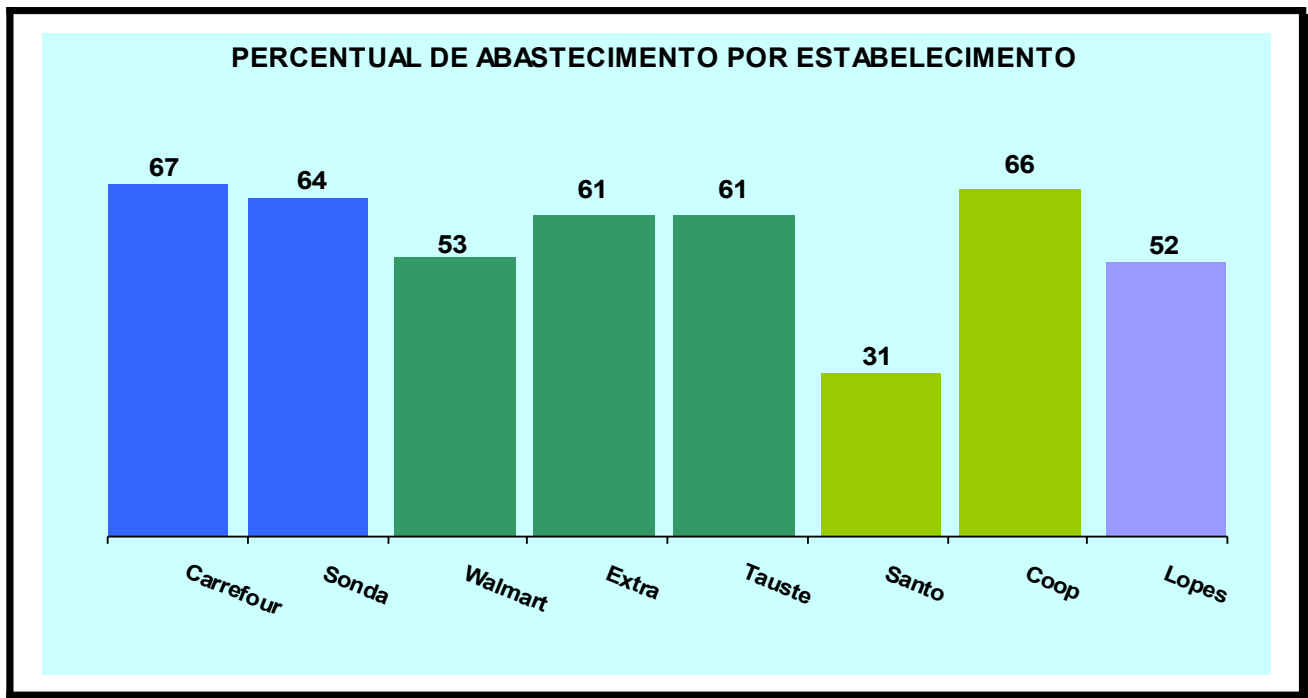

Percentual de abastecimento de produtos em relação ao total (123 itens):

Carrefour – 83 itens (67%)

Sonda – 79 itens (64%)

Walmart – 65 itens (53%)

Extra – 75 itens (61%)

Tauste – 75 itens (61%)

Santo – 38 itens (31%)

Coop – 82 itens (66%)

Lopes – 64 itens (52%)