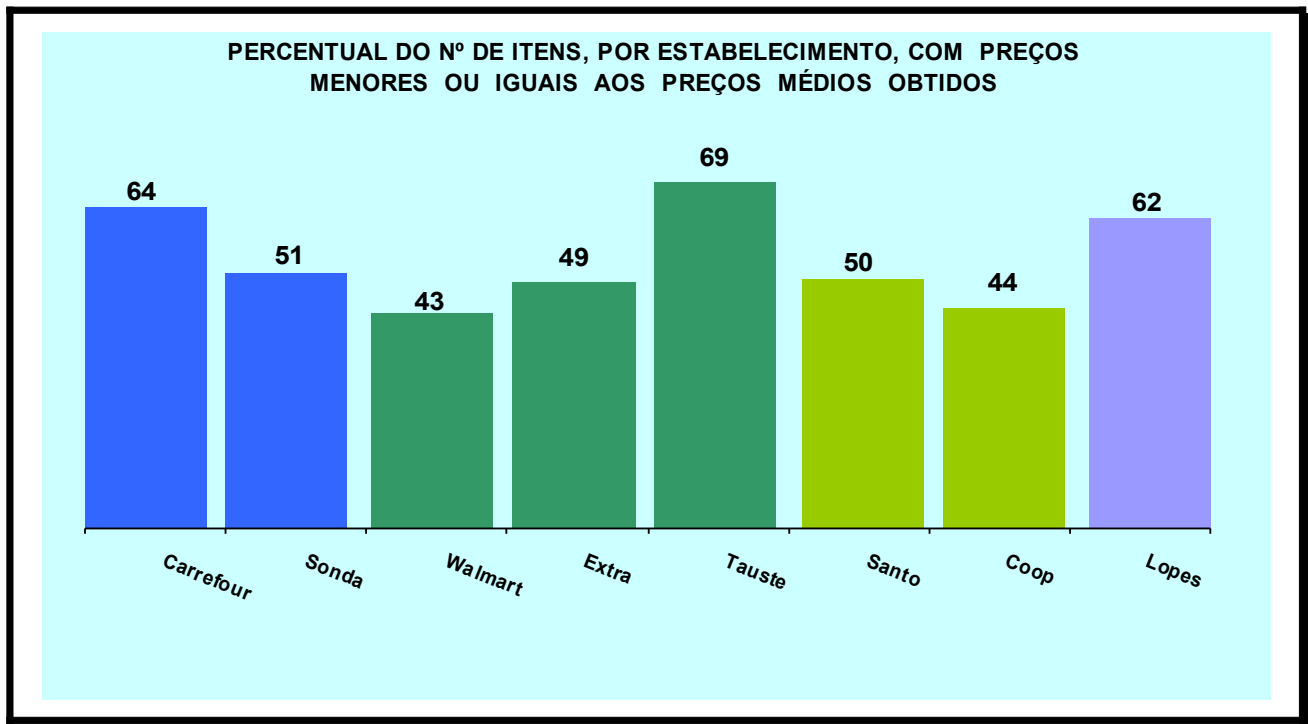

Walmart – 28 itens de 65 itens encontrados (43%)

Extra – 37 itens de 75 itens encontrados (49%)

Tauste – 52 itens de 75 itens encontrados (69%)

Santo – 19 itens de 38 itens encontrados (50%)

Coop – 36 itens de 82 itens encontrados (44%)

Lopes – 40 itens de 64 itens encontrados (62%)

Do total dos itens divulgados, o estabelecimento Tauste foi o que apresentou a maior quantidade de produtos com **menor preço** (30 itens).

A maior diferença entre o maior e menor preço constatada na pesquisa foi no item FAROFA PRONTA COM PEDAÇOS DE CEBOLA de 200g, da marca Yoki: