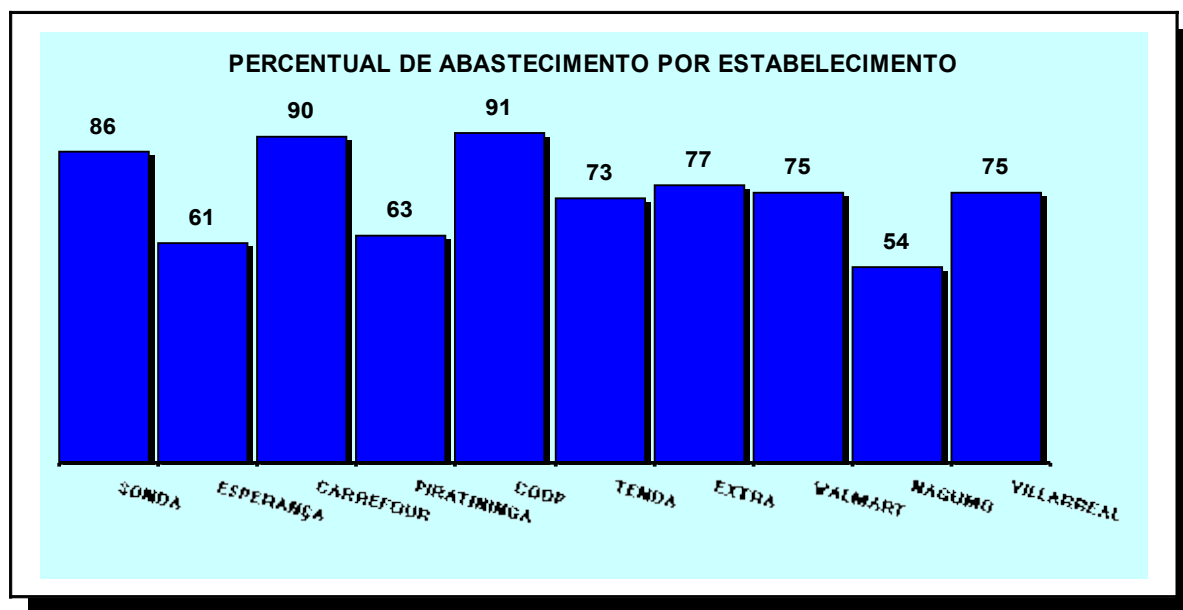

Sonda: 115 itens (86%)

Esperança: 82 itens (61%)

Carrefour: 121 itens (90%)

Piratinga: 85 itens (63%)

Coop: 122 itens (91%)

Tenda: 98 itens (73%)

Extra: 103 itens (77%)

Walmart: 100 itens (75%)

Nagumo: 73 itens (54%)

Villarreal: 100 itens (75%)

Dentre os dez locais envolvidos na pesquisa, o supermercado Tenda foi o que apresentou a maior quantidade de produtos com menor preço: 54 itens dos 98 encontrados, o que representa 55%.