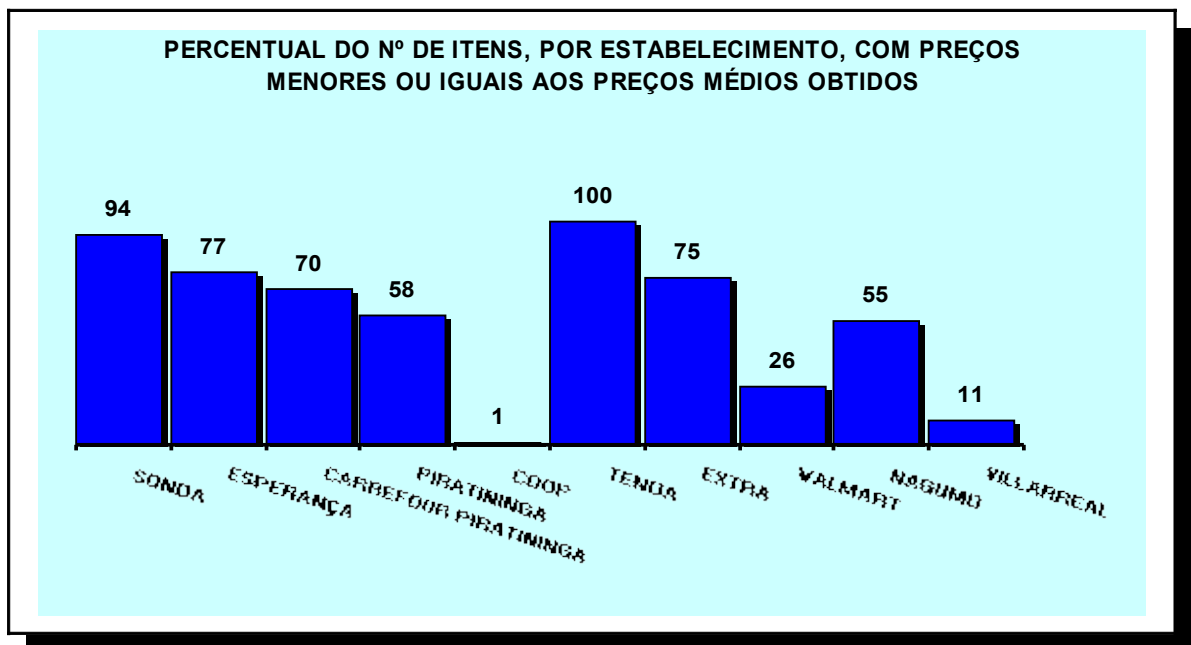

SECRETARIA DA JUSTIÇA E DA DEFESA DA CIDADANIA
FUNDAÇÃO DE PROTEÇÃO E DEFESA DO CONSUMIDOR
DIRETORIA DE ESTUDOS E PESQUISAS
NÚCLEO REGIONAL SÃO JOSÉ DOS CAMPOS

Sonda: 108 itens de 115 encontrados (94%)
Esperança: 63 itens de 82 encontrados (77%)
Carrefour: 85 itens de 121 encontrados (70%)
Piratinga: 49 itens de 85 encontrados (58%)
Coop: 1 item de 122 encontrados (1%)
Tenda: 98 itens de 98 encontrados (100%)
Extra: 77 itens de 103 encontrados (75%)
Walmart: 26 itens de 100 encontrados (26%)
Nagumo: 40 itens de 73 encontrados (55%)
Villarreal: 11 itens de 100 encontrados (11%)