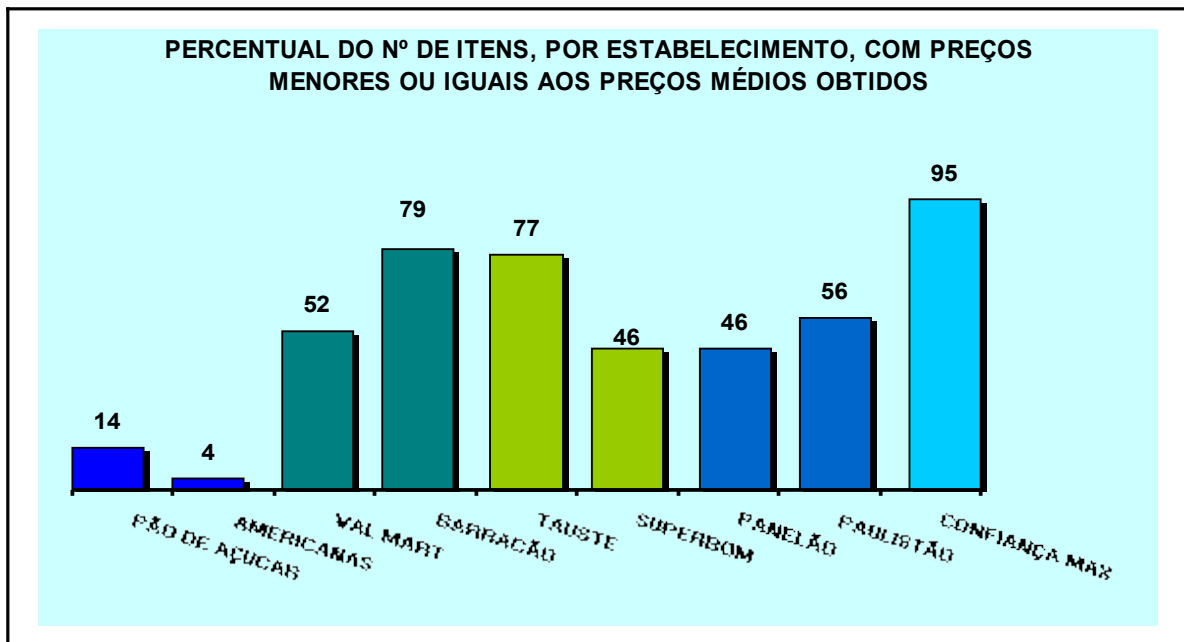

Com relação aos preços iguais ou menores aos preços médios obtidos, o número de itens por região e estabelecimento foi:

Pão de Açúcar: 8 itens de 59 encontrados (14%)
Americanas: 4 itens de 99 encontrados (4%)
Wal Mart: 51 itens de 98 encontrados (52%)
Barracão: 60 itens de 76 encontrados (79%)
Tauste: 90 itens de 117 encontrados (77%)
Superbom: 28 itens de 61 encontrados (46%)
Panelão: 42 itens de 92 encontrados (46%)
Paulistão: 22 itens de 39 encontrados (56%)
Confiança Max: 107 itens de 113 (95%)

Entre os Bolos de Páscoa, a maior diferença de preço constatada foi de 56,29%, encontrada no item:

Lata Colomba Gotas Sabor Chocolate – 500g – Visconti

Maior preço: R$ 24,99

Menor preço: R$ 15,99

Diferença valor absoluto: R$ 9,00