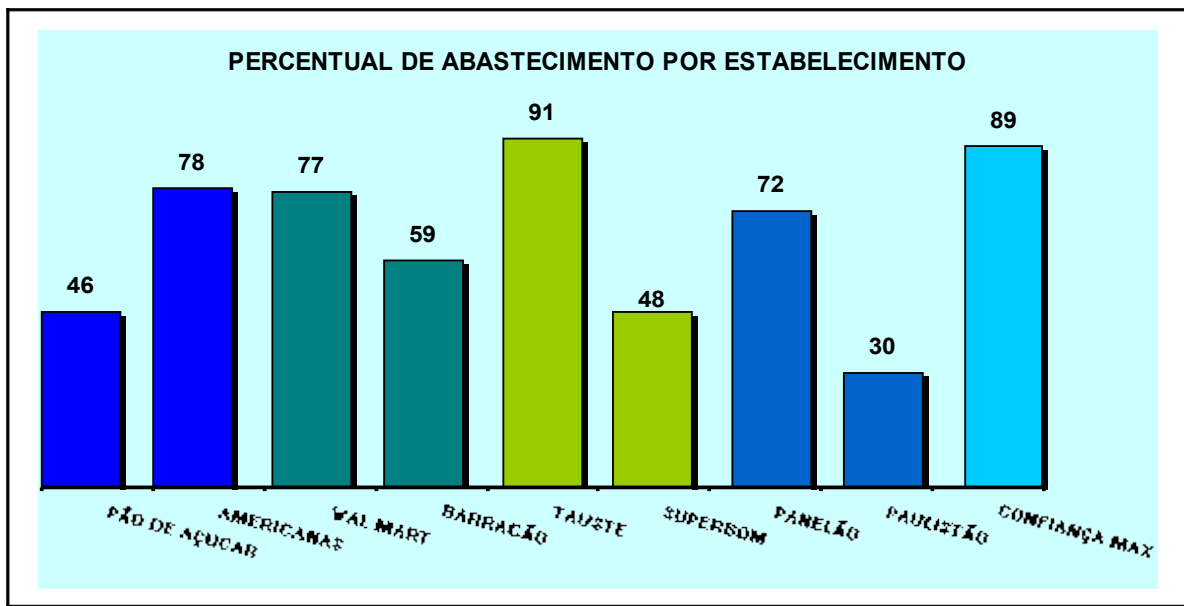

Percentual de abastecimento de produtos, por região, em relação ao total de 128 itens pesquisados:

Pão de Açúcar: 59 itens (46%)
Americanas: 99 itens (78%)
Wal Mart: 98 itens (77%)
Barracão: 76 itens (59%)
Tauste: 117 itens (91%)
Superbom: 61 itens (48%)
Panelão: 92 itens (72%)
Paulistão: 39 itens (30%)
Confiança Max: 115 itens (89%)

Dentre os nove locais envolvidos na pesquisa, o supermercado Tauste foi o que apresentou a maior quantidade de produtos com menor preço 49 itens dos 117 encontrados, o que representa 42%.