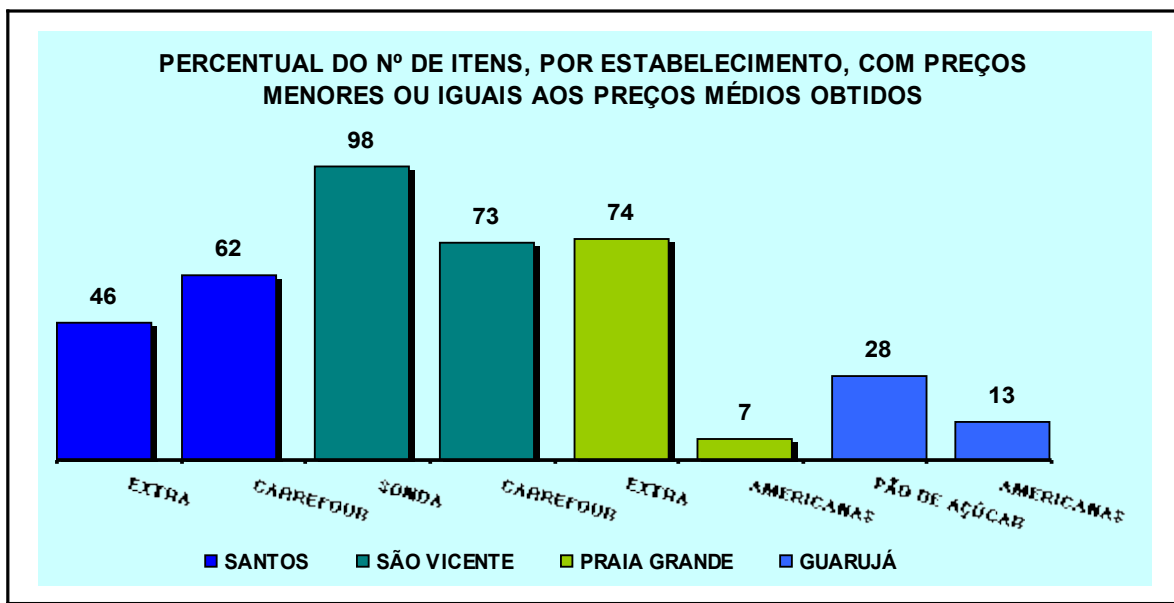

Com relação aos preços iguais ou menores aos preços médios obtidos, o número de itens por região e estabelecimento foi:

Santos:

Extra – 47 itens de 103 encontrados (46%)

Carrefour – 66 itens de 107 encontrados (62%)

São Vicente:

Sonda – 99 itens de 101 encontrados (98%)

Carrefour – 80 itens de 110 encontrados (73%)

Praia Grande:

Extra – 77 itens de 104 encontrados (74%)

Americanas – 7 itens de 93 encontrados (7%)

Guarujá:

Pão de Açúcar – 24 itens de 84 encontrados (28%)

Americanas – 13 itens de 101 encontrados (13%)