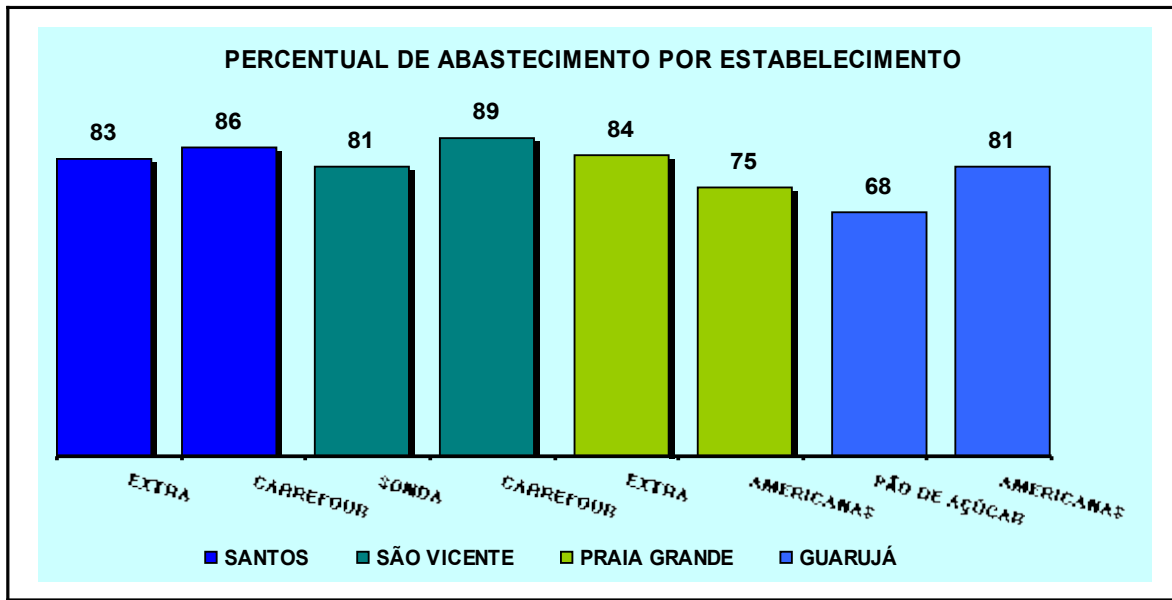

Percentual de abastecimento de produtos, por região, em relação ao total de 124 itens pesquisados:

Santos

Extra: 103 itens (83%)

Carrefour: 107 itens (86%)

São Vicente

Sonda: 101 itens (81%)

Carrefour: 110 itens (89%)

Praia Grande

Extra: 104 itens (84%)

Americanas: 93 itens (75%)

Guarujá

Pão de Açúcar: 84 itens (68%)

Americanas: 101 itens (81%)

Dentre os oito locais envolvidos na pesquisa, o supermercado Sonda (São Vicente) foi o que apresentou a maior quantidade de produtos com menor preço 75 itens dos 101 encontrados, o que representa 74%.

Com relação aos preços iguais ou menores aos preços médios obtidos, o número de itens por região e estabelecimento foi:

Santos:

Extra – 47 itens de 103 encontrados (46%)

Carrefour – 66 itens de 107 encontrados (62%)