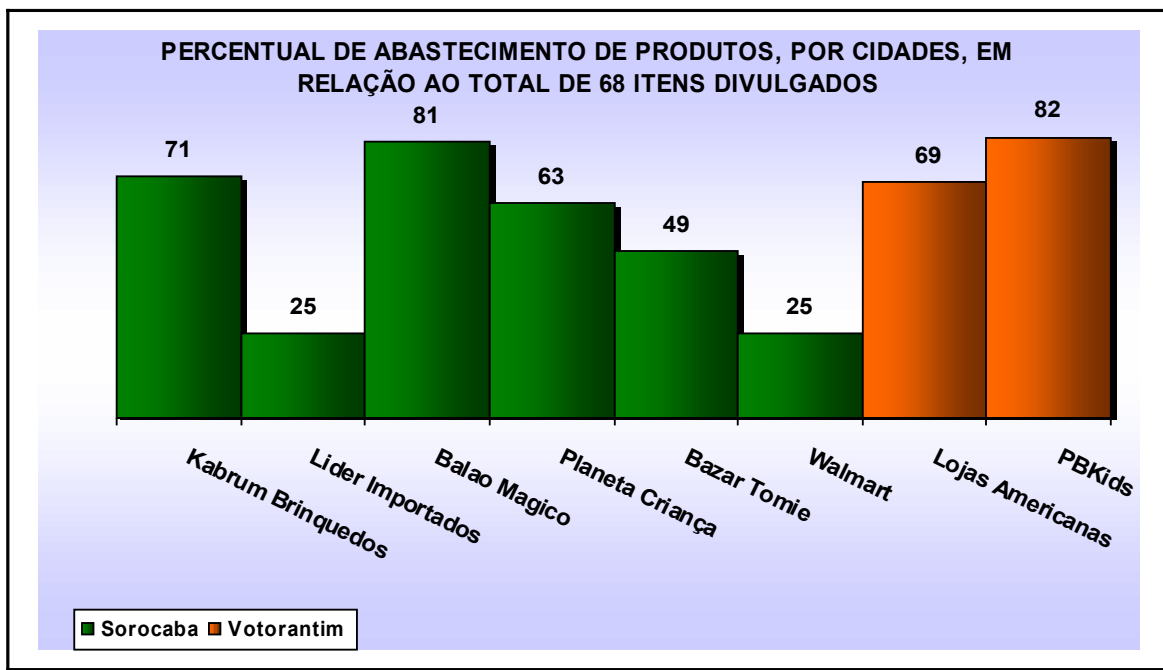

RELATÓRIO TÉCNICO
PESQUISA COMPARATIVA DE PREÇOS DE BRINQUEDOS
SOROCABA E VOTORANTIM

A equipe do Núcleo Regional de Sorocaba, da Fundação PROCON-SP, realizou pesquisa de preço de produtos para o Dia das Crianças, nos dias 21 e 22/09/2016, em 08 estabelecimentos comerciais, distribuídos nos municípios de Sorocaba e Votorantim.

A pesquisa comparou sessenta e oito itens (bicicletas, jogos, massas de modelar, bonecas e bonecos), já que nem todas as lojas dispunham de todos os produtos, em razão da diversidade de brinquedos ofertados pelo mercado.

O objetivo da pesquisa é oferecer uma referência ao consumidor por meio dos preços médios obtidos da amostra pesquisada.

Percentual de abastecimento de produtos, por cidades, em relação ao total de 68 itens divulgados:

• **VOTORANTIM:**

Lojas Americanas	– 47 encontrados (47%)
PBKids	– 56 encontrados (82%)

Loja com maior variedade de produtos em relação ao total dos 68 itens divulgados:

- PBKids - 56 itens (82%)

Número de itens, por loja, com preços menores ou iguais aos preços médios obtidos: