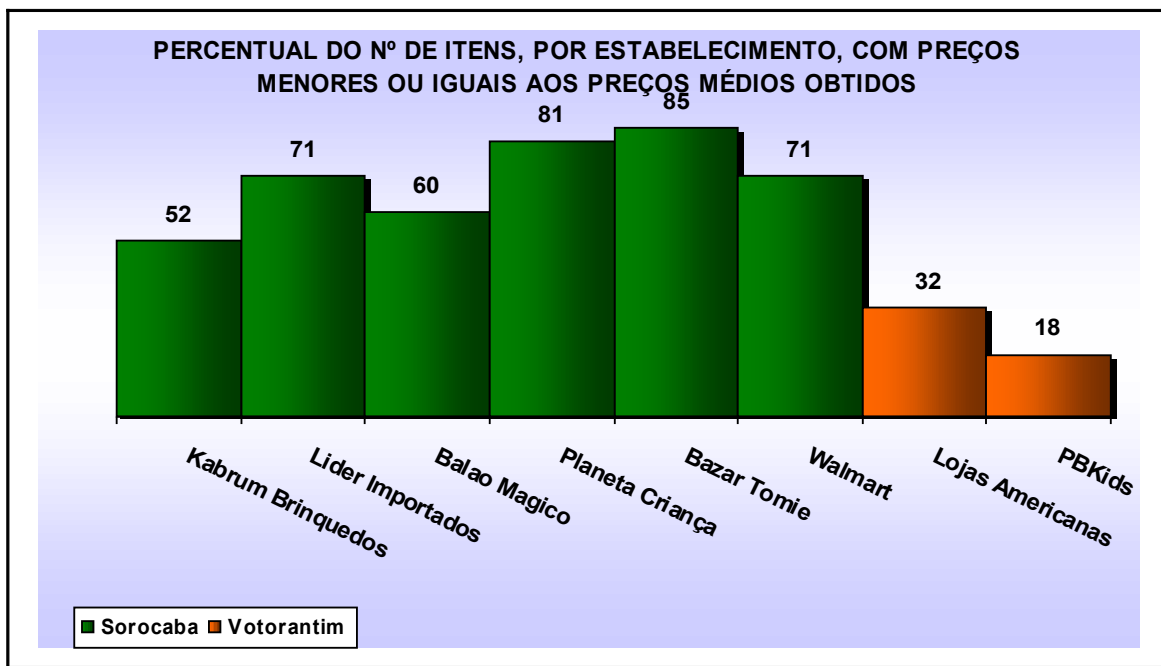

Kabrum Brinquedos	– 48 encontrados (71%)
Líder Importados	– 17 encontrados (25%)
Balão Mágico	– 55 encontrados (81%)
Planeta Criança	– 43 encontrados (63%)
Bazar Tomie	– 33 encontrados (49%)
Walmart	– 17 encontrados (25%)

• **VOTORANTIM:**

Lojas Americanas	– 47 encontrados (47%)
PBKids	– 56 encontrados (82%)

Loja com maior variedade de produtos em relação ao total dos 68 itens divulgados:

- PBKids - 56 itens (82%)

Número de itens, por loja, com preços menores ou iguais aos preços médios obtidos:

- **SOROCABA:**

Kabrum Brinquedos – 25 itens de 48 encontrados (52%)
Líder Importados – 12 itens de 17 encontrados (71%)
Balão Mágico – 33 itens de 55 encontrados (60%)
Planeta Criança – 35 itens de 43 encontrados (81%)
Bazar Tomie – 28 itens de 33 encontrados (85%)
Walmart – 12 itens de 17 encontrados (71%)

- **VOTORANTIM:**

Lojas Americanas – 15 itens de 47 encontrados (32%)
PBKids – 10 itens de 56 encontrados (18%)

O estabelecimento Bazar Tomie foi o que apresentou a maior quantidade de produtos com menor preço (19 itens dos 33 encontrados).