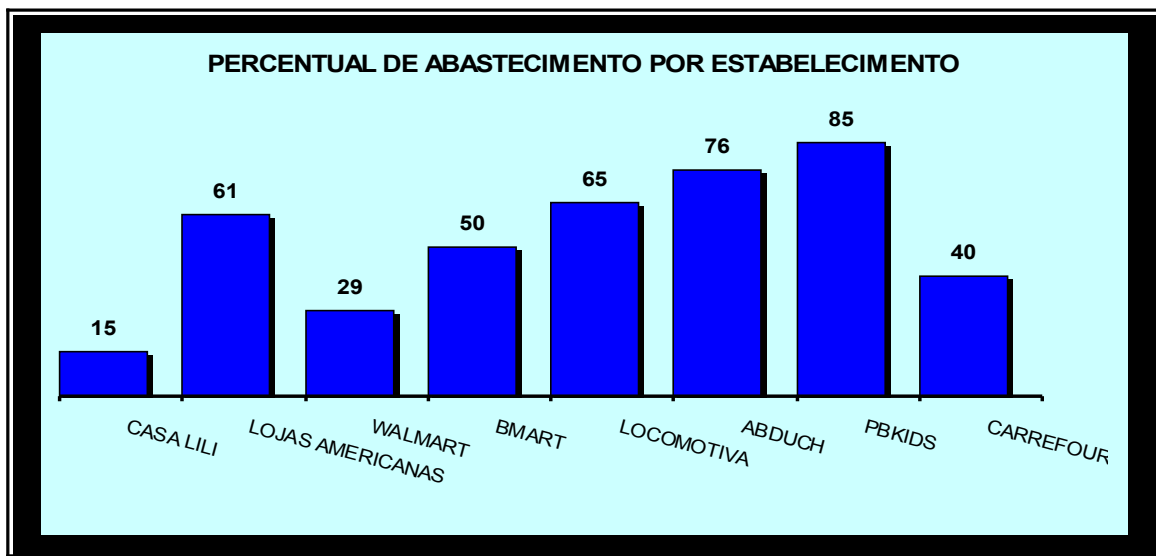

Número de itens, por loja, com preços menores ou iguais aos preços médios obtidos:

- Casa Lili: 2 itens de 12 encontrados (17%)
- Lojas Americanas: 25 itens de 50 encontrados (50%)
- Walmart: 20 itens de 24 encontrados (83%)
- Bmart: 24 itens de 41 encontrados (59%)
- Locomotiva: 25 itens de 53 encontrados (47%)
- Abduch: 55 itens de 62 encontrados (89%)
- PBKids: 27 itens de 70 encontrados (39%)
- Carrefour: 20 itens de 33 encontrados (61%)