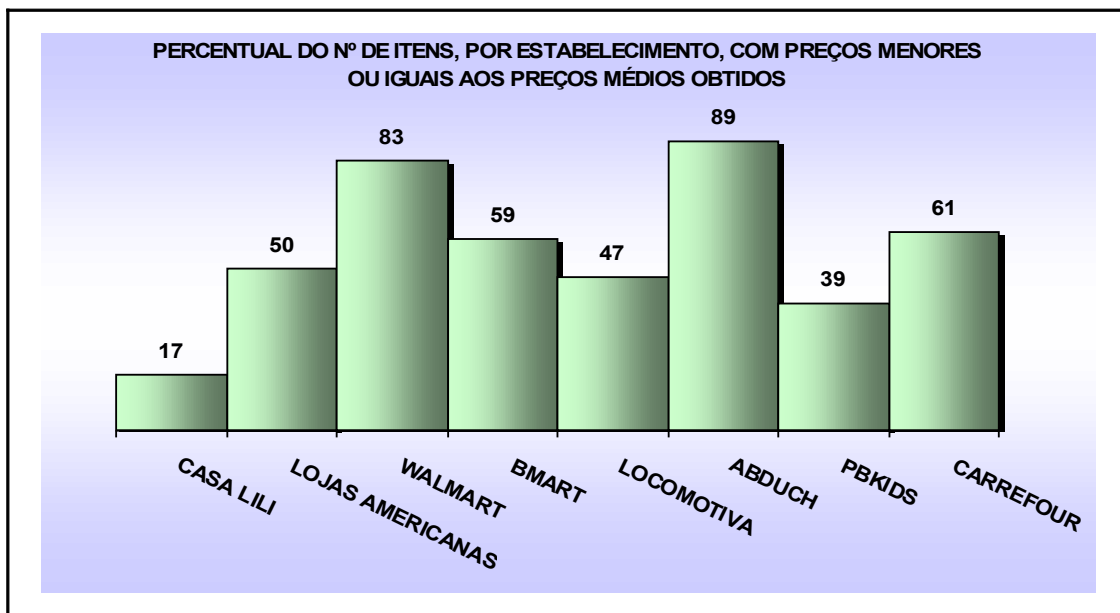

Existem diversos fabricantes nesse segmento e cada um oferece ao consumidor vários tipos e modelos de brinquedos. Fizeram parte da comparação de preços somente os itens comercializados em, no mínimo, três dos estabelecimentos visitados, totalizando 82 itens comparados.

O objetivo da pesquisa é oferecer uma referência ao consumidor por meio dos preços médios obtidos da amostra pesquisada.

Percentual de abastecimento de produtos em relação ao total de 82 itens pesquisados:

- Casa Lili: 12 itens (15%)
- Lojas Americanas: 50 itens (61%)
- Walmart: 24 itens (29%)
- Bmart: 41 itens (50%)
- Locomotiva: 53 itens (65%)
- Abduch: 62 itens (76%)
- PBKids: 70 itens (85%)
- Carrefour: 33 itens (40%)

Número de itens, por loja, com preços menores ou iguais aos preços médios obtidos:

- Casa Lili: 2 itens de 12 encontrados (17%)
- Lojas Americanas: 25 itens de 50 encontrados (50%)
- Walmart: 20 itens de 24 encontrados (83%)
- Bmart: 24 itens de 41 encontrados (59%)
- Locomotiva: 25 itens de 53 encontrados (47%)
- Abduch: 55 itens de 62 encontrados (89%)
- PBKids: 27 itens de 70 encontrados (39%)
- Carrefour: 20 itens de 33 encontrados (61%)