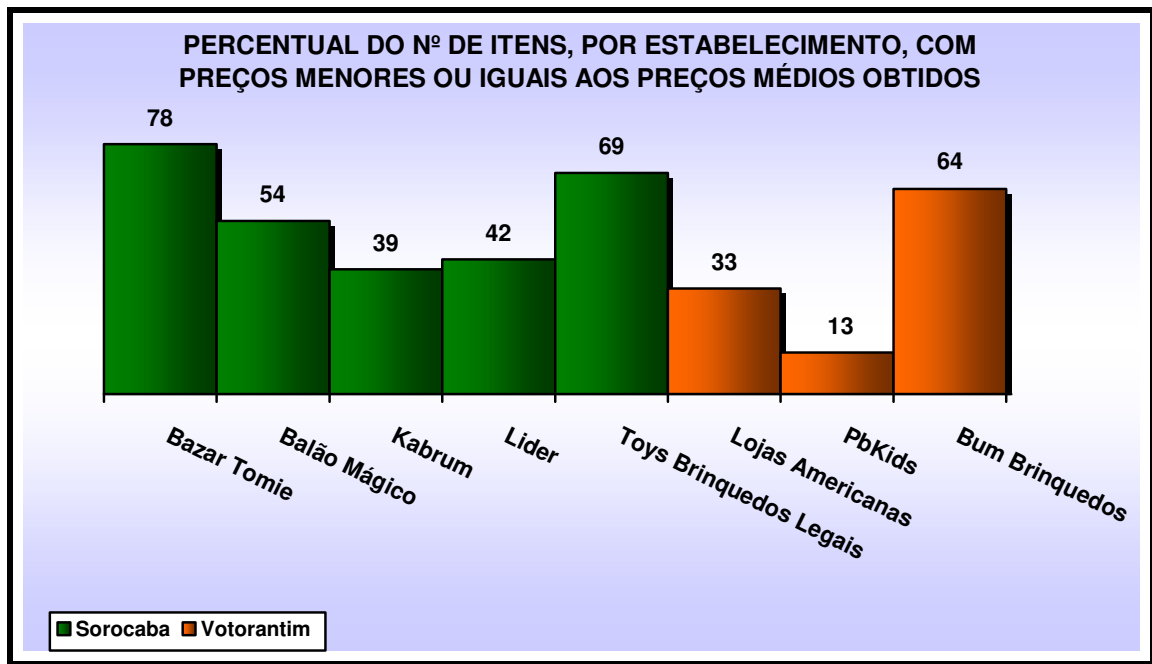

A equipe do Núcleo Regional de Sorocaba, da Fundação PROCON-SP, realizou pesquisa de preço de produtos para o Dia das Crianças, nos dias 19 e 20/09/2018, em 08 estabelecimentos comerciais, distribuídos nos municípios de Sorocaba e Votorantim.

O objetivo da pesquisa é oferecer uma referência ao consumidor por meio dos preços médios obtidos da amostra pesquisada.

Loja com maior variedade de produtos em relação ao total dos 74 itens:

- PBKids - 60 itens (81%)

Número de itens, por loja, com preços menores ou iguais aos preços médios obtidos:

• **SOROCABA:**

Bazar Tomie	– 29 itens de 37 encontrados (78%)
Balão Mágico	– 26 itens de 48 encontrados (54%)
Kabrum	– 15 itens de 38 encontrados (39%)
Líder	– 11 itens de 26 encontrados (42%)
Toys Brinquedos Legais	– 35 itens de 51 encontrados (69%)

• **VOTORANTIM:**

Lojas Americanas	– 16 itens de 49 encontrados (33%)
PBKids	– 08 itens de 60 encontrados (13%)
Bum Brinquedos	– 37 itens de 58 encontrados (64%)

O estabelecimento Toys Brinquedos Legais foi o que apresentou a maior quantidade de produtos com menor preço (24 itens dos 51 encontrados).