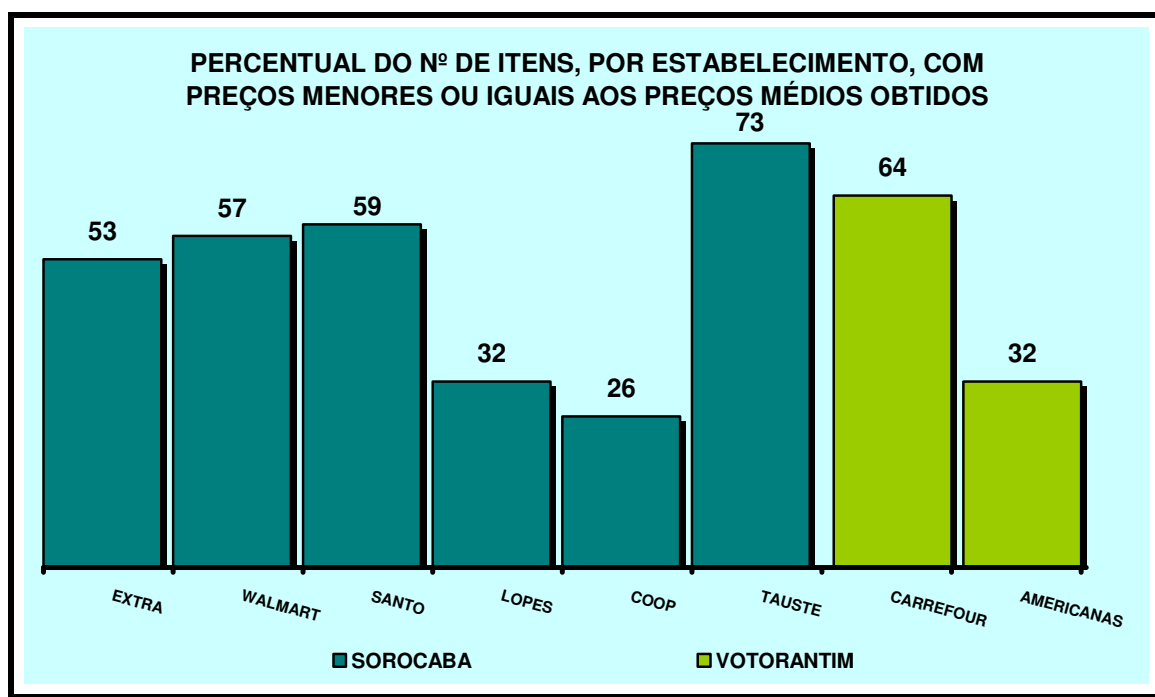

RELATÓRIO TÉCNICO

PESQUISA COMPARATIVA DE PREÇOS

PÁSCOA 2019 – SOROCABA/VOTORANTIM

A Fundação Procon-SP, através do Núcleo Regional de Sorocaba, realizou levantamento de preços de Produtos de Páscoa em estabelecimentos comerciais e comparou os preços praticados em cada um deles. A comparação de preços envolveu 59 Barras de Chocolate, 6 Bolos de Páscoa, 11 Bombons e 81 Ovos de diversas marcas, tipos e modelos, totalizando 157 itens.

Tauste – 146 itens (93%)

Carrefour – 118 itens (75%)

Americanas – 143 itens (91%)

Com relação aos preços iguais ou menores aos preços médios obtidos, o número de itens por estabelecimento foi:

Extra – 70 itens de 132 encontrados (53%)

Walmart – 75 itens de 131 encontrados (57%)

Santo – 49 itens de 83 encontrados (59%)

Lopes – 24 itens de 75 encontrados (32%)

Coop – 26 itens de 100 encontrados (26%)

Tauste – 107 itens de 146 encontrados (73%)

Carrefour – 75 itens de 118 encontrados (64%)

Americanas – 46 itens de 143 encontrados (32%)

Dentre os oito locais envolvidos na pesquisa, o supermercado Tauste foi o que apresentou a maior quantidade de produtos com menor preço: 69 itens dos 146 encontrados, o que representa 47%.