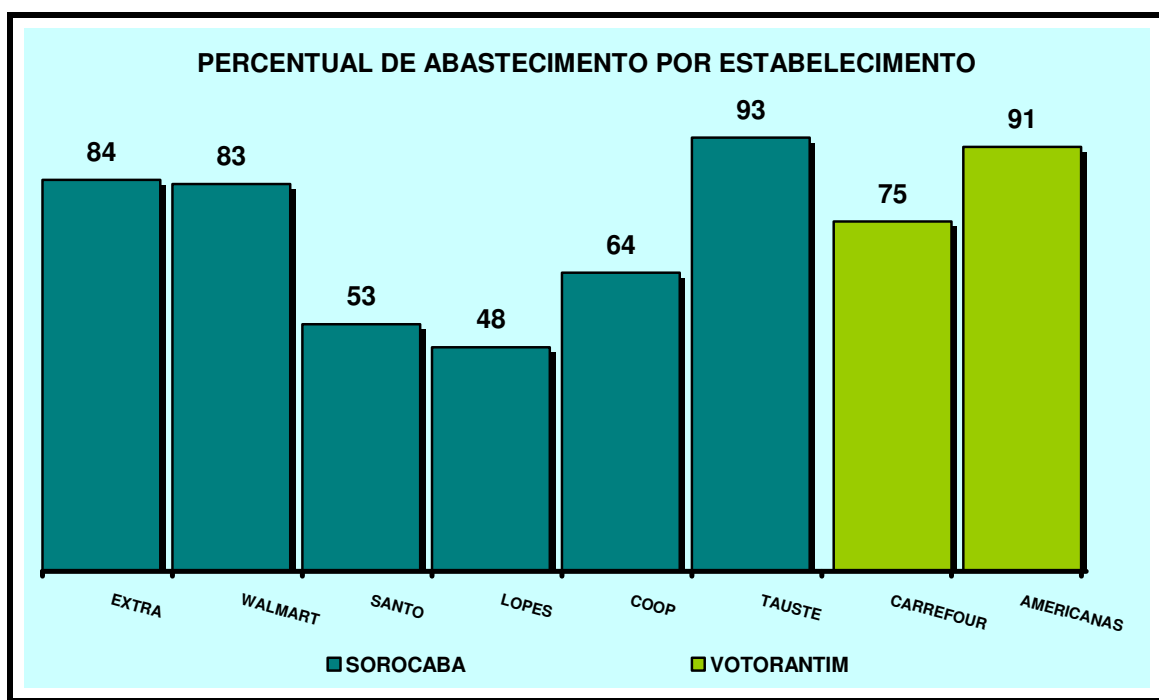

RELATÓRIO TÉCNICO

PESQUISA COMPARATIVA DE PREÇOS

PÁSCOA 2019 – SOROCABA/VOTORANTIM

A Fundação Procon-SP, através do Núcleo Regional de Sorocaba, realizou levantamento de preços de Produtos de Páscoa em estabelecimentos comerciais e comparou os preços praticados em cada um deles. A comparação de preços envolveu 59 Barras de Chocolate, 6 Bolos de Páscoa, 11 Bombons e 81 Ovos de diversas marcas, tipos e modelos, totalizando 157 itens.

Percentual de abastecimento de produtos, em relação ao total de 157 itens pesquisados:

Extra – 132 itens (84%)

WalMart – 131 itens (83%)

Santo – 83 itens (53%)

Lopes - 75 itens (48%)

Coop – 100 itens (64%)

Tauste – 146 itens (93%)

Carrefour – 118 itens (75%)

Americanas – 143 itens (91%)

Com relação aos preços iguais ou menores aos preços médios obtidos, o número de itens por estabelecimento foi:

Extra – 70 itens de 132 encontrados (53%)