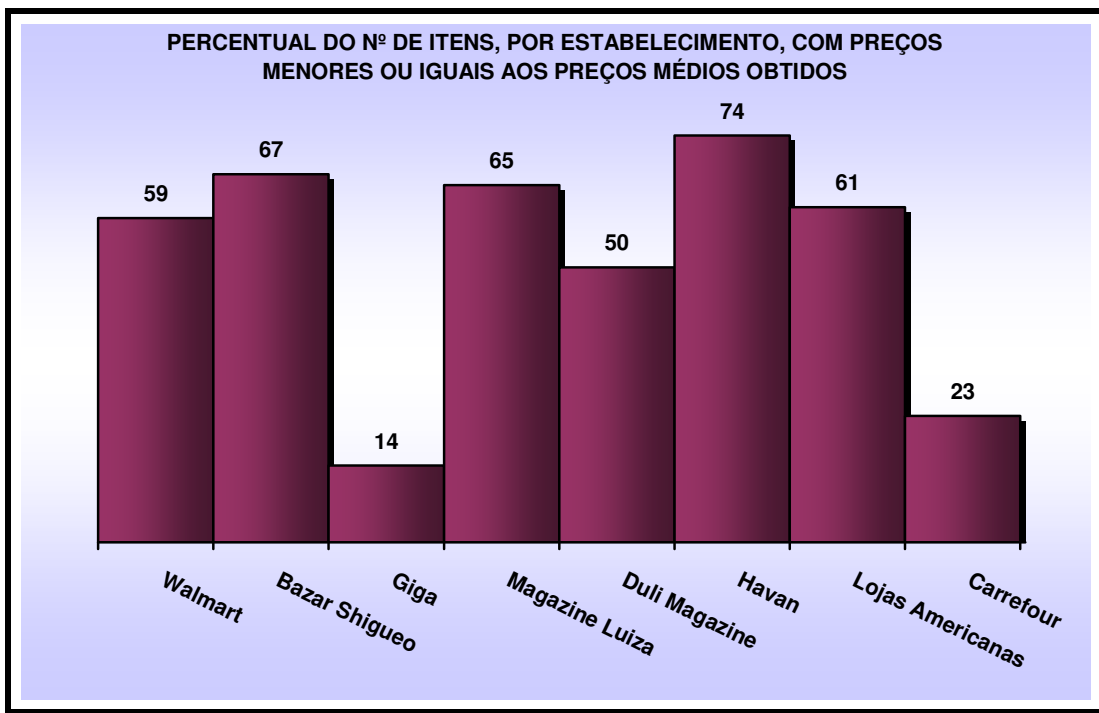

A pesquisa comparou quarenta e quatro itens (bicicletas, jogos, massas de modelar, bonecas e bonecos), já que nem todas as lojas dispunham de todos os produtos, em razão da diversidade de brinquedos ofertados pelo mercado.

O objetivo da pesquisa é oferecer uma referência ao consumidor por meio dos preços médios obtidos da amostra pesquisada.

Loja com maior variedade de produtos em relação ao total dos 44 itens:

- Lojas Americanas – 31 itens (70,45%)

**Número de itens, por estabelecimento, com preços menores ou iguais aos preços médios obtidos:**

- Walmart – 17 itens de 29 encontrados (59%)
- Bazar Shigueo – 12 itens de 18 encontrados (67%)
- Giga – 1 item de 7 encontrados (14%)
- Magazine Luiza - 17 itens de 26 encontrados (65%)
- Duli Magazine – 4 itens de 8 encontrados (50%)
- Havan – 20 itens de 27 encontrados (74%)
- Lojas Americanas – 19 itens de 31 encontrados (61%)
- Carrefour – 6 itens de 26 encontrados (23%)

Do total dos itens comparados, os estabelecimentos que apresentaram a maior quantidade de produtos com menor preço foram Walmart (14 produtos de 29 encontrados) e Magazine Luiza (14 produtos dos 26 encontrados).