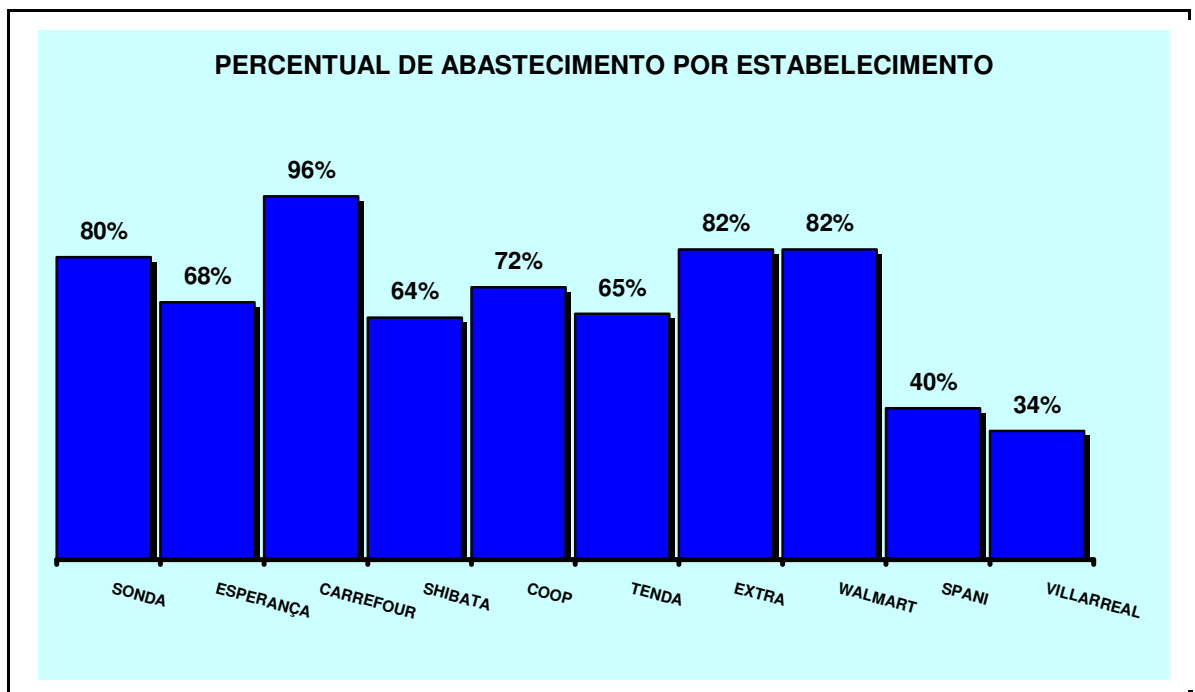

Percentual de abastecimento de produtos em relação ao total de 160 itens pesquisados:

Sonda: 128 itens (80%)

Esperança: 108 itens (68%)

Carrefour: 153 itens (96%)

Shibata: 103 itens (64%)

Coop: 115 itens (72%)

Tenda: 104 itens (65%)

Extra: 131 itens (82%)

Walmart: 131 itens (82%)

Spani: 64 itens (40%)

Villarreal: 55 itens (34%)