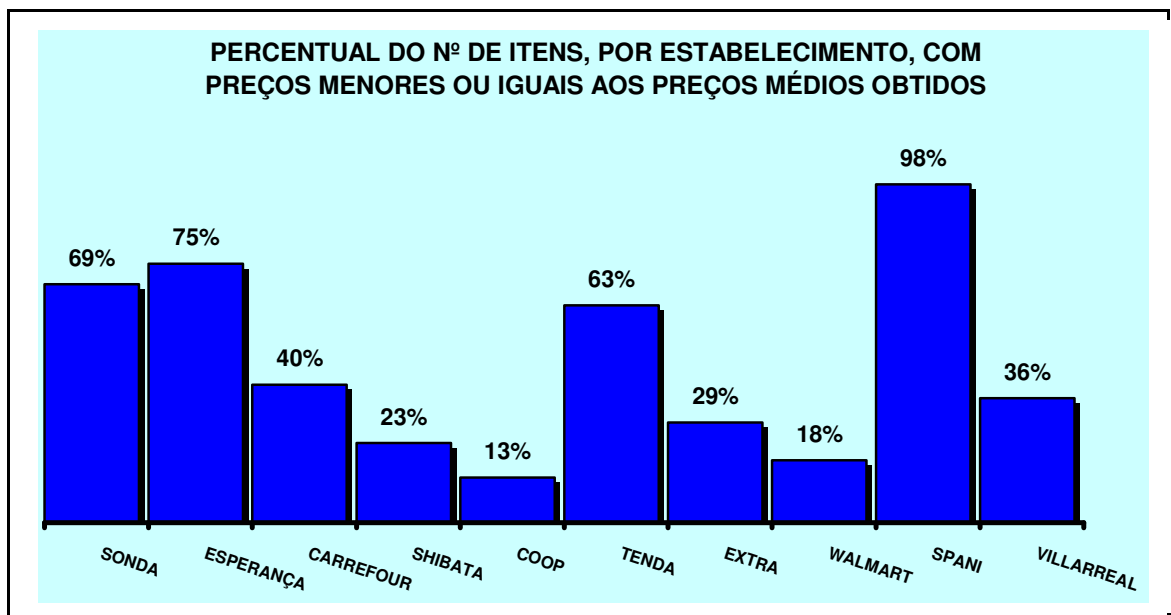

Spani: 64 itens (40%)

Villarreal: 55 itens (34%)

Com relação aos preços iguais ou menores aos preços médios obtidos, o número de itens por estabelecimento foi:

Sonda: 88 itens de 128 encontrados (69%)

Esperança: 81 itens de 108 encontrados (75%)

Carrefour: 61 itens de 153 encontrados (40%)

Shibata: 24 itens de 103 encontrados (23%)

Coop: 15 itens de 115 encontrados (13%)

Tenda: 66 itens de 104 encontrados (63%)

Extra: 38 itens de 131 encontrados (29%)

Walmart: 23 itens de 131 encontrados (18%)

Spani: 63 itens de 64 encontrados (98%)

Villarreal: 20 itens de 55 encontrados (36%)

Dentre os dez locais envolvidos na pesquisa, o supermercado Sonda foi o que apresentou a maior quantidade de produtos com menor preço: 51 itens dos 128 encontrados, o que representa 39,84%.