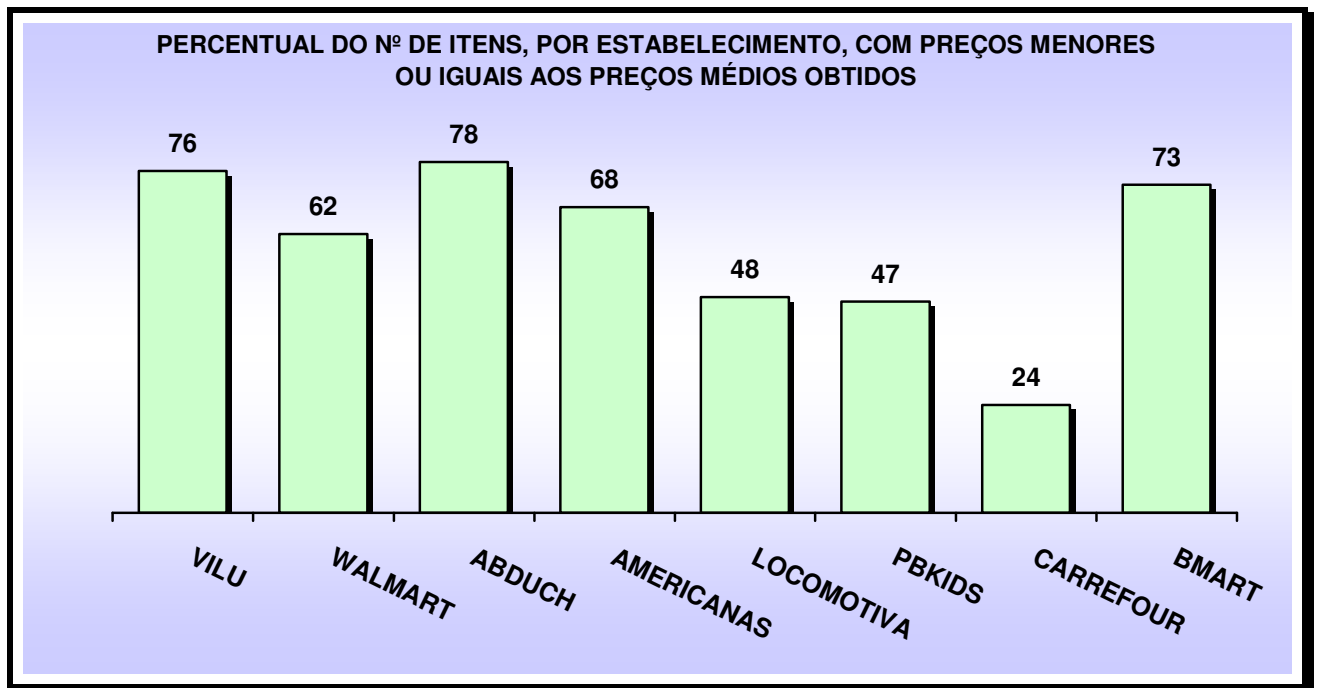

A equipe do Núcleo Regional de Ribeirão Preto, da Fundação PROCON-SP, realizou pesquisa de preço de produtos para o Dia das Crianças, nos dias 19, 20 e 21 de setembro, em 08 (oito) estabelecimentos comerciais, distribuídos no município de Ribeirão Preto.

O objetivo da pesquisa é oferecer uma referência ao consumidor por meio dos preços médios obtidos da amostra pesquisada.

Loja com maior variedade de produtos em relação ao total dos 87 itens:

Vilu - 67 itens (77,01%)

**Número de itens, por loja, com preços menores ou iguais aos preços médios obtidos:**

- Vilu: 51 itens de 67 encontrados (76%)
- Walmart: 21 itens de 34 encontrados (62%)
- Abduch: 51 itens de 65 encontrados (78%)
- Lojas Americanas: 30 itens de 44 encontrados (68%)
- Locomotiva: 31 itens de 65 encontrados (48%)
- PBkids: 27 itens de 58 encontrados (47%)
- Carrefour: 8 itens de 33 encontrados (24%)
- Bmart: 45 itens de 62 encontrados (73%)

O estabelecimento ABDUCH foi o que apresentou a maior quantidade de produtos com menor preço (35 itens dos 65 encontrados).

**SECRETARIA DA JUSTIÇA E DA DEFESA DA CIDADANIA**  
FUNDAÇÃO DE PROTEÇÃO E DEFESA DO CONSUMIDOR  
NÚCLEO REGIONAL DE RIBEIRÃO PRETO