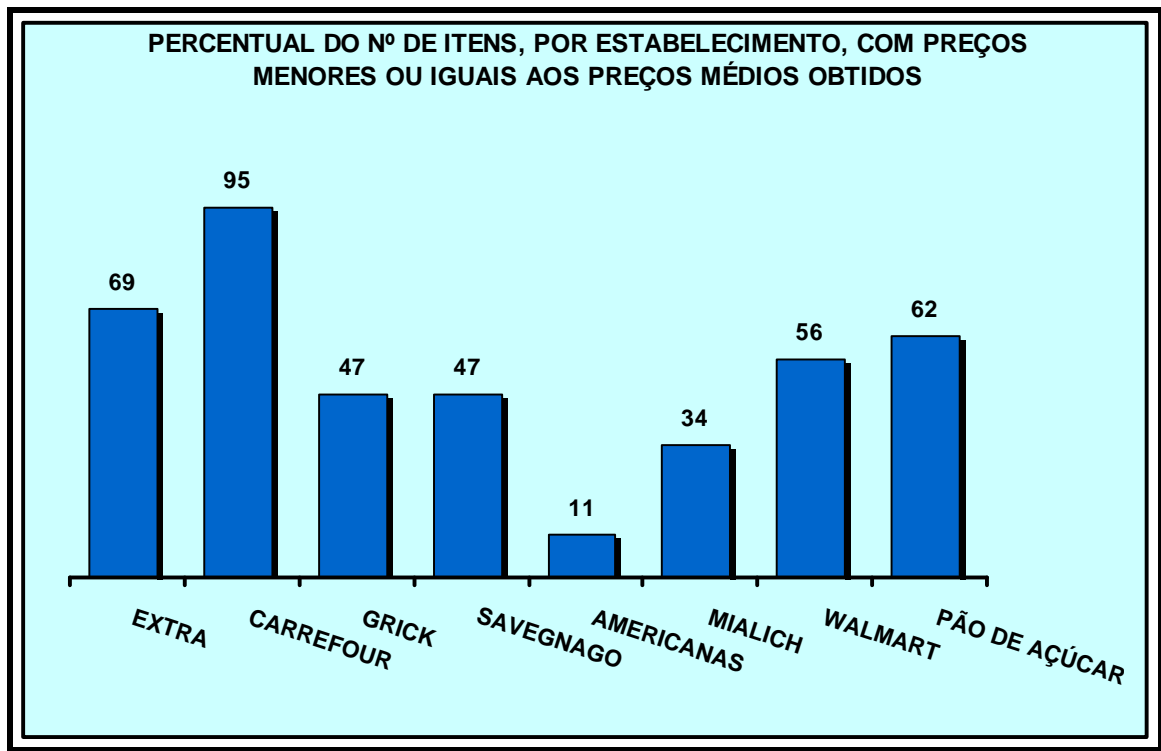

Com relação aos preços iguais ou menores aos preços médios obtidos, o número de itens por estabelecimento foi:

- Extra: 58 itens de 84 encontrados (69%)
- Carrefour: 111 itens de 117 encontrados (95%)
- Grick: 30 itens de 64 encontrados (47%)
- Savegnago: 44 itens de 93 encontrados (47%)
- Americanas: 12 itens de 111 encontrados (11%)
- Mialich: 19 itens de 56 encontrados (34%)
- Walmart: 50 itens de 89 encontrados (56%)
- Pão de Açúcar: 52 itens de 84 encontrados (62%)

Entre os Bolos de Páscoa, a maior diferença de preço constatada foi de 23,20%, encontrada nos itens:

- Colomba Pascal Gotas de Chocolate e Colomba Pascal Frutas Cristalizadas . 700g . Bauducco

Maior preço: R$ 26,98

Menor preço: R$ 21,90

Diferença valor absoluto: R$ 5,08