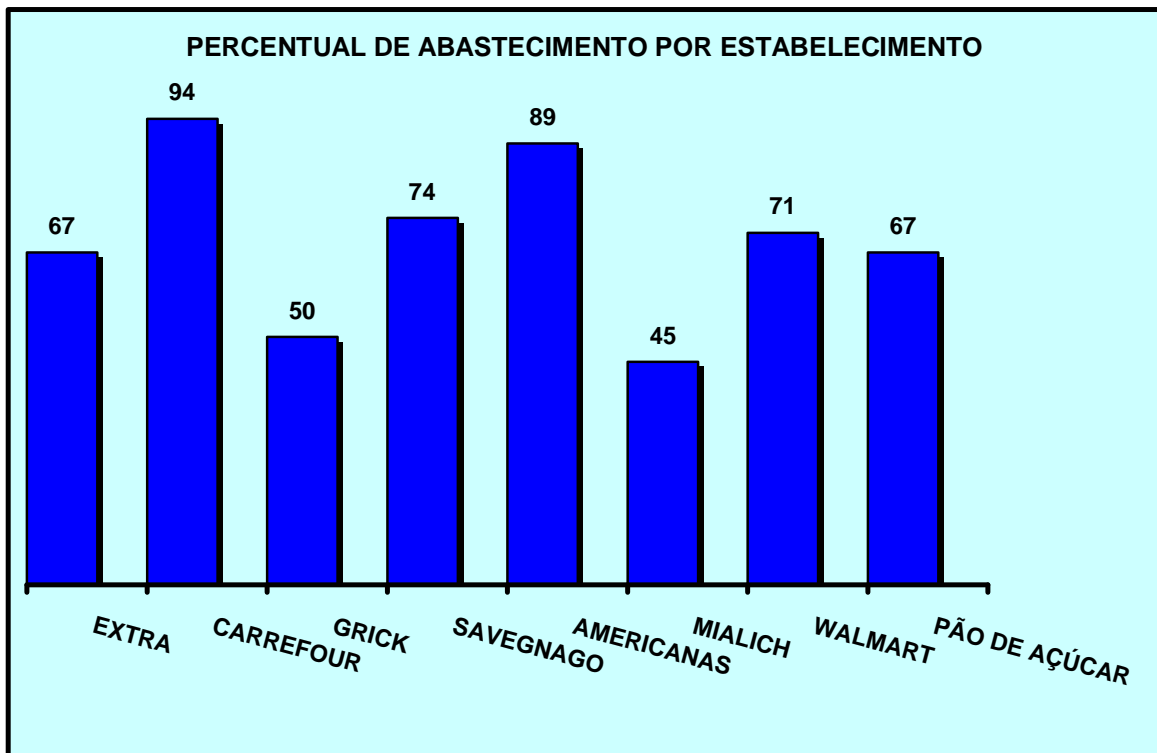

Percentual de abastecimento de produtos em relação ao total de 125 itens pesquisados:

- Extra: 84 itens (67%)
- Carrefour: 117 itens (94%)
- Grick: 64 itens (50%)
- Savegnago: 93 itens (74%)
- Americanas: 111 itens (89%)
- Mialich: 56 itens (45%)
- Walmart: 89 itens (71%)
- Pão de Açúcar: 84 itens (67%)

Dentre os oito locais envolvidos na pesquisa, o estabelecimento Carrefour foi o que apresentou a maior quantidade de produtos com menor preço, 58 itens dos 117 encontrados, o que representa 50%.