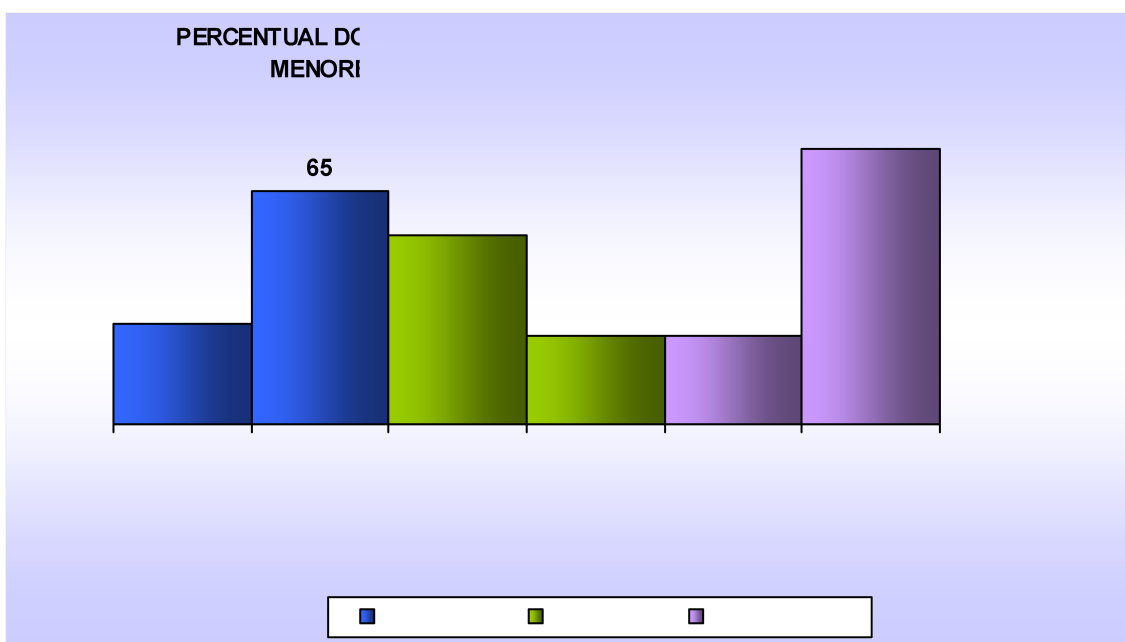

SECRETARIA DA JUSTIÇA E DA DEFESA DA CIDADANIA
FUNDAÇÃO DE PROTEÇÃO E DEFESA DO CONSUMIDOR
NÚCLEO REGIONAL DE SANTOS

Número de itens, por loja, com preços menores ou iguais aos preços médios obtidos:

- Guarujá: **Da Pá Virada** – 11 itens de 39 encontrados (28%)
  Lolita Presentes – 35 itens de 54 encontrados (65%)
- Santos: **Extra Hipermercado** – 32 itens de 17 encontrados (53%)
  Carrefour – 02 itens de 08 encontrados (25%)
- São Vicente: **Lojas Americanas** – 11 itens de 43 encontrados (25%)
  Xicko's Brinquedos – 31 itens de 40 encontrados (77%)

O estabelecimento Lojas Americanas em São Vicente foi o que apresentou a maior quantidade de produtos com menor preço (39 itens dos 43 encontrados).