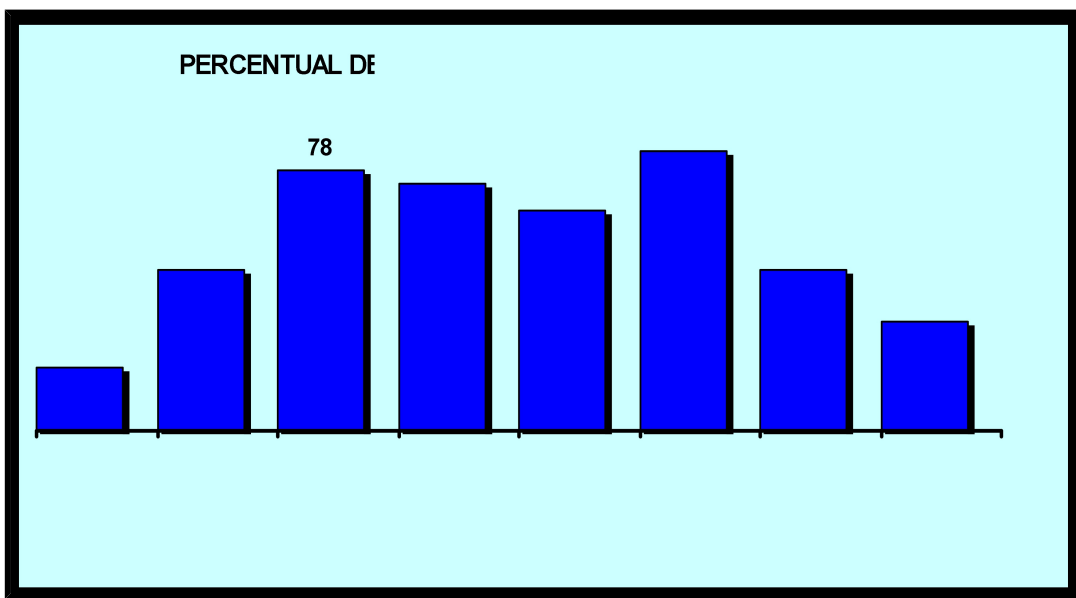

Número de itens, por loja, com preços menores ou iguais aos preços médios obtidos:

- Mandarin – 8 itens de 16 encontrados (50%)
- Carrefour – 30 itens de 41 encontrados (73%)
- Abduch – 50 itens de 67 encontrados (75%)
- Locomotiva – 21 itens de 64 encontrados (33%)
- PBKids – 27 itens de 57 encontrados (47%)
- Bmart– 54 itens de 72 encontrados (75%)
- Lojas Americanas – 18 itens de 41 encontrados (44%)
- Walmart – 21 itens de 28 encontrados (75%)