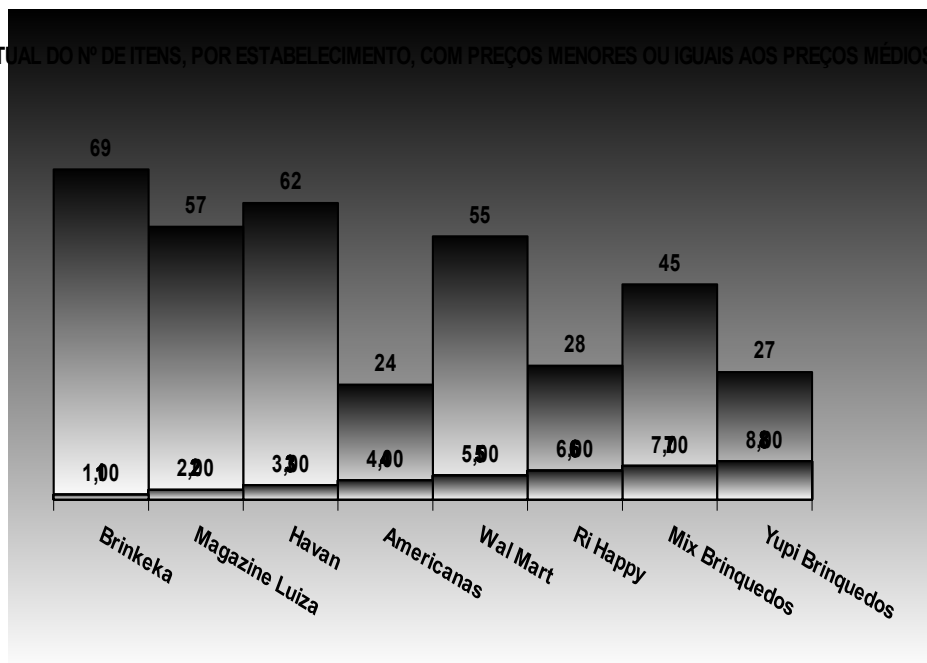

A pesquisa comparou cinquenta e cinco itens (**bicicletas, jogos, massas de modelar, bonecas e bonecos**), já que nem todas as lojas dispunham de todos os produtos, em razão da diversidade de brinquedos ofertados pelo mercado.

O objetivo da pesquisa é oferecer uma referência ao consumidor por meio dos preços médios obtidos da amostra pesquisada.

Lojas com maior variedade de produtos em relação ao total dos 55 itens:

- Yupi Brinquedos - 45 itens (89%)
- Brinqueta – 45 itens (89%)

SECRETARIA DA JUSTIÇA E DA DEFESA DA CIDADANIA
FUNDAÇÃO DE PROTEÇÃO E DEFESA DO CONSUMIDOR
NÚCLEO REGIONAL DE BAURU

Número de itens, por loja, com preços menores ou iguais aos preços médios obtidos:

- Brinkeka – 31 itens de 45 encontrados (69%)
- Magazine Luiza – 17 itens de 30 encontrados (57%)
- Havan – 10 itens de 16 encontrados (62%)
- Lojas Americanas – 09 itens de 37 encontrados (24%)
- Wal Mart – 16 itens de 29 encontrados (55%)
- Ri Happy – 12 itens de 43 encontrados (28%)
- Mix Brinquedos – 13 itens de 29 encontrados (45%)
- Yupi Brinquedos – 33 itens de 45 encontrados (73%)

PERCENTUAL DO Nº DE ITENS, POR ESTABELECIMENTO, COM PREÇOS MENORES OU IGUAIS AOS PREÇOS MÉDIOS OBTIDOS

O estabelecimento Yupi Brinquedos foi o que apresentou a maior quantidade de produtos com menor preço (24 itens dos 45 encontrados).