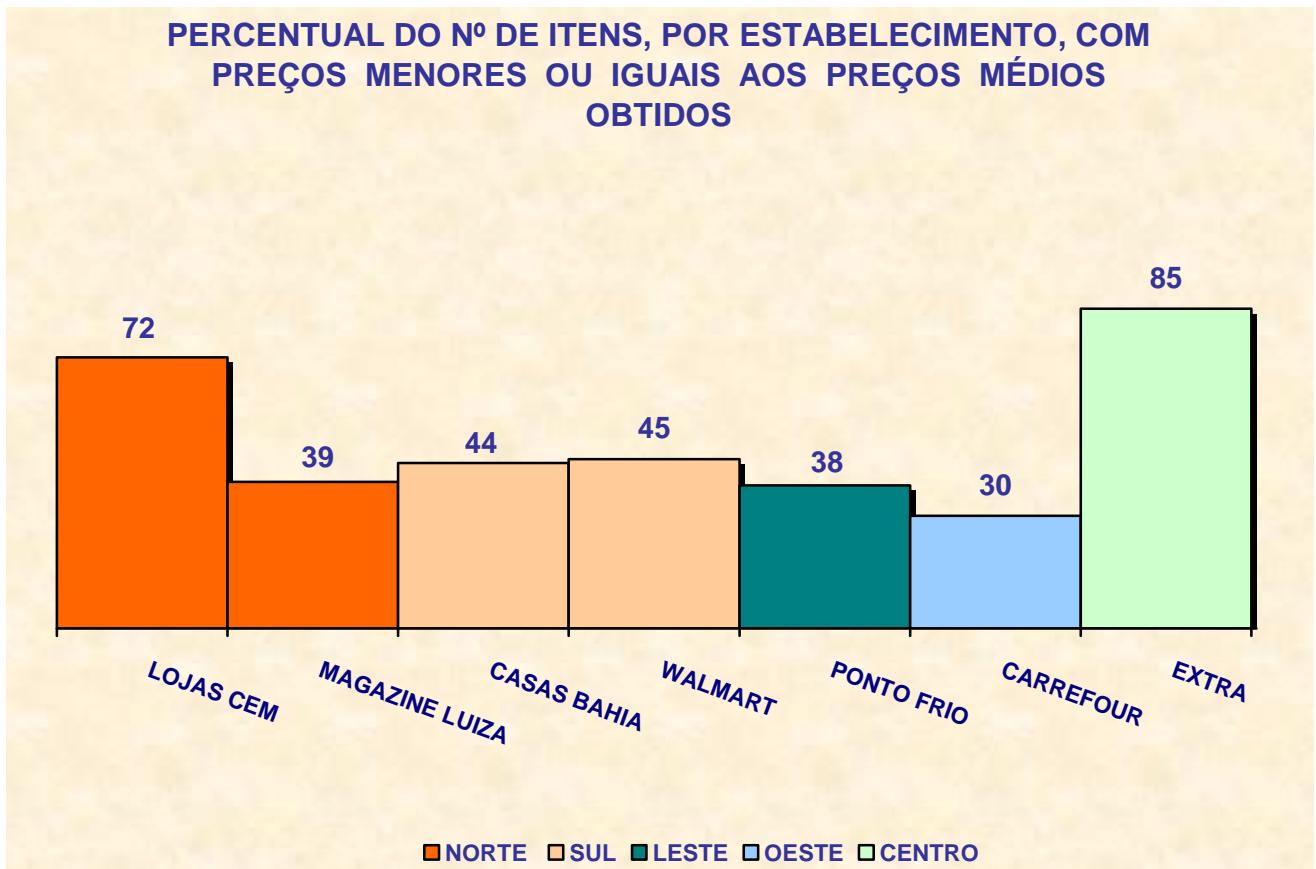

Lojas Cem (zona Norte): 60 itens (56%)

Magazine Luiza (zona Norte): 61 itens (56%)

Casas Bahia (zona Sul): 45 itens (42%)

Walmart (zona Sul): 44 itens (41%)

Ponto Frio (zona Leste): 68 itens (63%)

Carrefour (zona Oeste): 73 itens (68%)

Extra (zona Centro): 53 itens (49%)

**Número de itens, por loja, com preços menores ou iguais aos preços médios obtidos:**

Lojas Cem (zona Norte): 43 de 60 itens encontrados (72%)

Magazine Luiza (zona Norte): 24 de 61 itens encontrados (39%)

Casas Bahia (zona Sul): 20 de 45 itens encontrados (44%)

Walmart (zona Sul): 20 de 44 itens encontrados (45%)

Ponto Frio (zona Leste): 26 de 68 itens encontrados (38%)

Carrefour (zona Oeste): 22 de 73 itens encontrados (30%)

Extra (zona Centro): 45 de 53 itens encontrados (85%)

Do total dos itens divulgados, o estabelecimento Extra Hipermercados foi o que apresentou a maior quantidade de produtos com menor preço (34 itens).