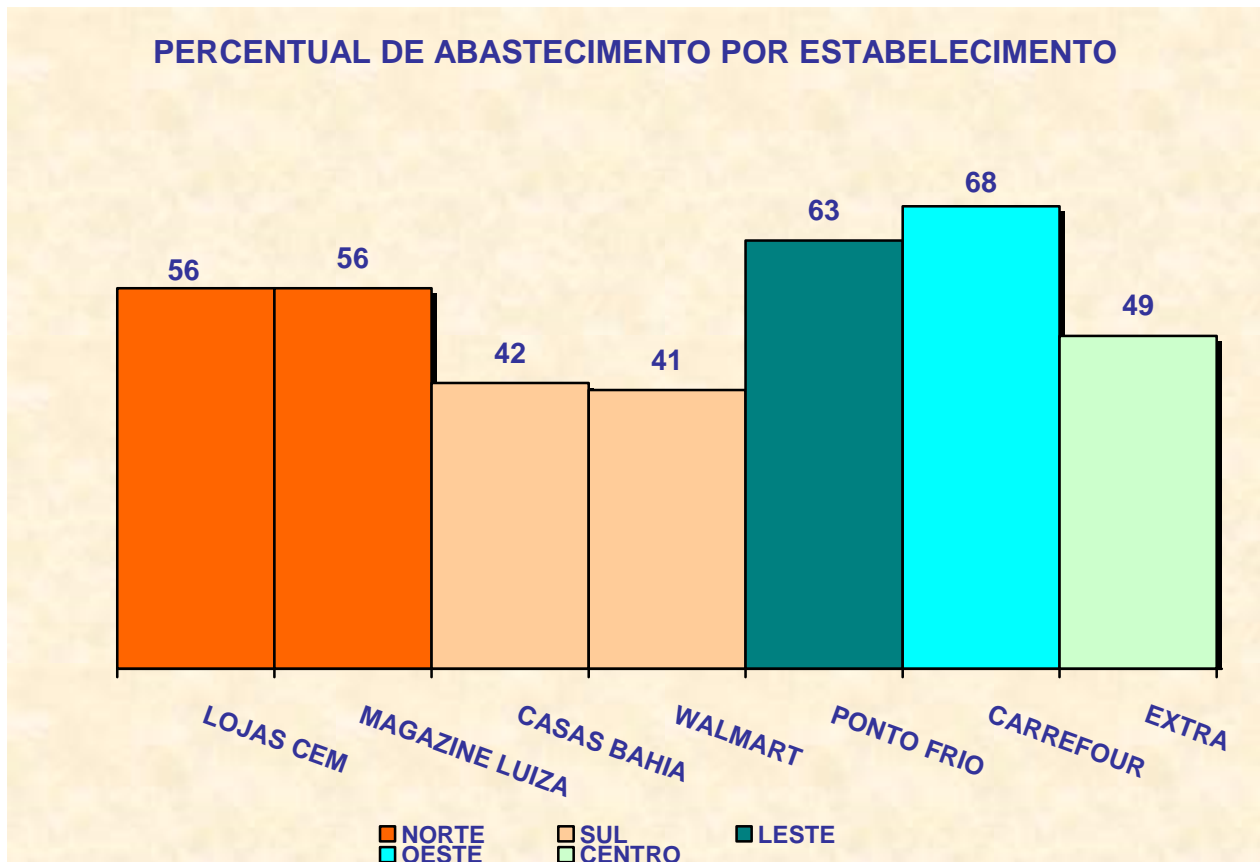

Lojas Cem (zona Norte): 60 itens (56%)

Magazine Luiza (zona Norte): 61 itens (56%)

Casas Bahia (zona Sul): 45 itens (42%)

Walmart (zona Sul): 44 itens (41%)

Ponto Frio (zona Leste): 68 itens (63%)

Carrefour (zona Oeste): 73 itens (68%)

Extra (zona Centro): 53 itens (49%)

**Número de itens, por loja, com preços menores ou iguais aos preços médios obtidos:**

Lojas Cem (zona Norte): 43 de 60 itens encontrados (72%)

Magazine Luiza (zona Norte): 24 de 61 itens encontrados (39%)

Casas Bahia (zona Sul): 20 de 45 itens encontrados (44%)

Walmart (zona Sul): 20 de 44 itens encontrados (45%)

Ponto Frio (zona Leste): 26 de 68 itens encontrados (38%)

Carrefour (zona Oeste): 22 de 73 itens encontrados (30%)

Extra (zona Centro): 45 de 53 itens encontrados (85%)

Do total dos itens divulgados, o estabelecimento Extra Hipermercados foi o que apresentou a maior quantidade de produtos com menor preço (34 itens).