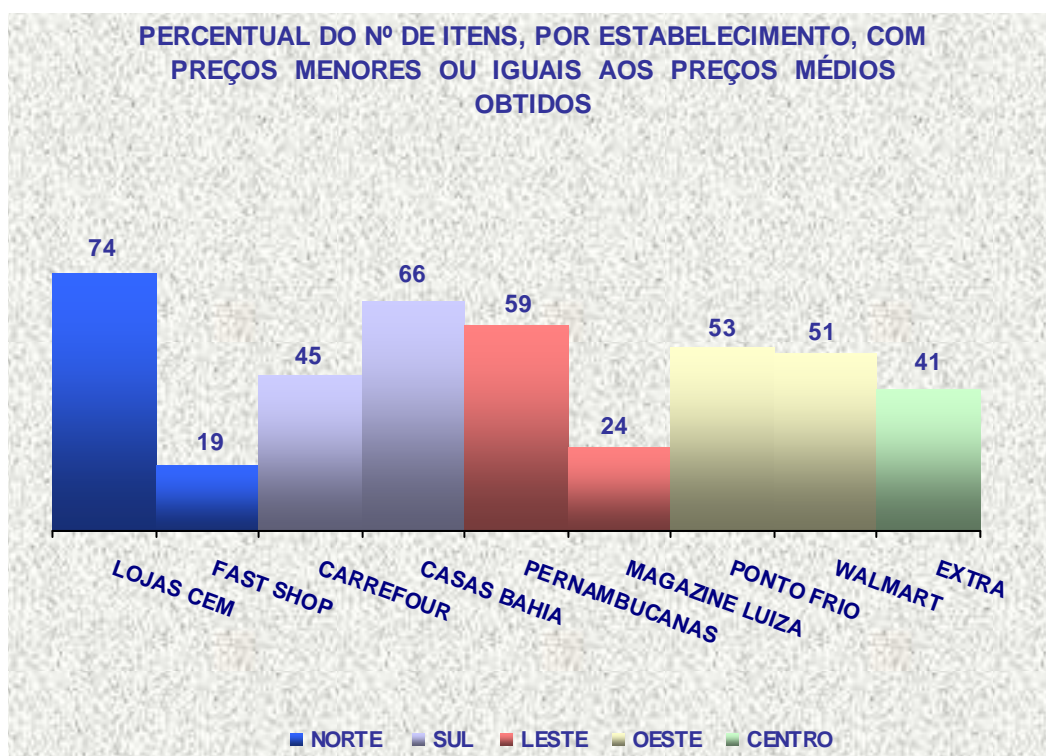

Os técnicos da Fundação visitaram nove estabelecimentos comerciais das principais redes do varejo, distribuídos pelas cinco regiões da cidade de São Paulo, e coletaram os preços de cada um dos itens. A coleta de preços foi realizada nos dias 19, 20 e 21 de outubro de 2015.

A Fundação Procon-SP informa que a finalidade da pesquisa é esclarecer o público e que os seus resultados não poderão ser utilizados para fins publicitários

Abaixo os resultados obtidos.

Percentual de abastecimento de produtos, por região, em relação ao total (139 itens):

Norte	Lojas Cem	65 itens (47%)
	Fast Shop	21 itens (15%)
Sul	Carrefour	67 itens (48%)
	Casas Bahia	112 itens (81%)
Leste	Pernambucanas	34 itens (24%)
	Magazine Luiza	42 itens (30%)
Oeste	Ponto Frio	87 itens (63%)
	Walmart	47 itens (34%)
Centro	Extra	64 itens (46%)

Número de itens, por loja, com preços menores ou iguais aos preços médios obtidos:

Norte	Lojas Cem	48 de 65 itens encontrados (74%)
	Fast Shop	04 de 21 itens encontrados (19%)
Sul	Carrefour	30 de 67 itens encontrados (45%)
	Casas Bahia	74 de 112 itens encontrados (66%)
Leste	Pernambucanas	20 de 34 itens encontrados (59%)
	Magazine Luiza	10 de 42 itens encontrados (24%)
Oeste	Ponto Frio	46 de 87 itens encontrados (53%)
	Walmart	24 de 47 itens encontrados (51%)
Centro	Extra	26 de 64 itens encontrados (41%)