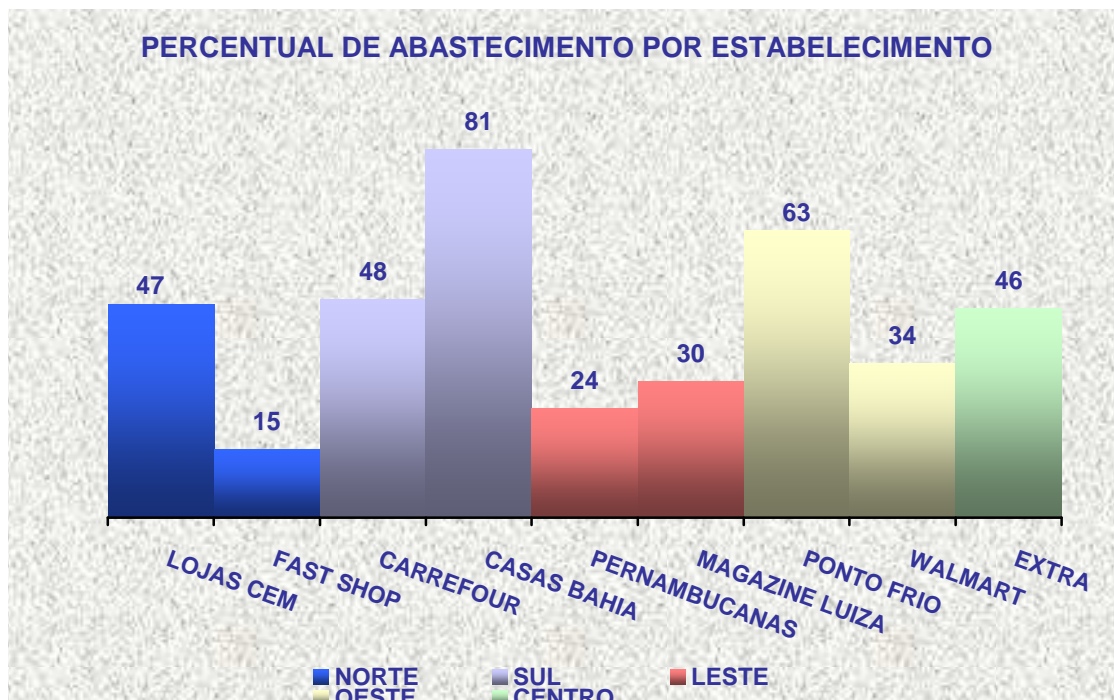

Os técnicos da Fundação visitaram nove estabelecimentos comerciais das principais redes do varejo, distribuídos pelas cinco regiões da cidade de São Paulo, e coletaram os preços de cada um dos itens. A coleta de preços foi realizada nos dias 19, 20 e 21 de outubro de 2015.

A Fundação Procon-SP informa que a finalidade da pesquisa é esclarecer o público e que os seus resultados não poderão ser utilizados para fins publicitários

Abaixo os resultados obtidos.

Percentual de abastecimento de produtos, por região, em relação ao total (139 itens):

Norte	Lojas Cem	65 itens (47%)
	Fast Shop	21 itens (15%)
Sul	Carrefour	67 itens (48%)
	Casas Bahia	112 itens (81%)
Leste	Pernambucanas	34 itens (24%)
	Magazine Luiza	42 itens (30%)
Oeste	Ponto Frio	87 itens (63%)
	Walmart	47 itens (34%)
Centro	Extra	64 itens (46%)

Número de itens, por loja, com preços menores ou iguais aos preços médios obtidos:

Norte	Lojas Cem	48 de 65 itens encontrados (74%)
	Fast Shop	04 de 21 itens encontrados (19%)
Sul	Carrefour	30 de 67 itens encontrados (45%)
	Casas Bahia	74 de 112 itens encontrados (66%)
Leste	Pernambucanas	20 de 34 itens encontrados (59%)
	Magazine Luiza	10 de 42 itens encontrados (24%)
Oeste	Ponto Frio	46 de 87 itens encontrados (53%)
	Walmart	24 de 47 itens encontrados (51%)
Centro	Extra	26 de 64 itens encontrados (41%)