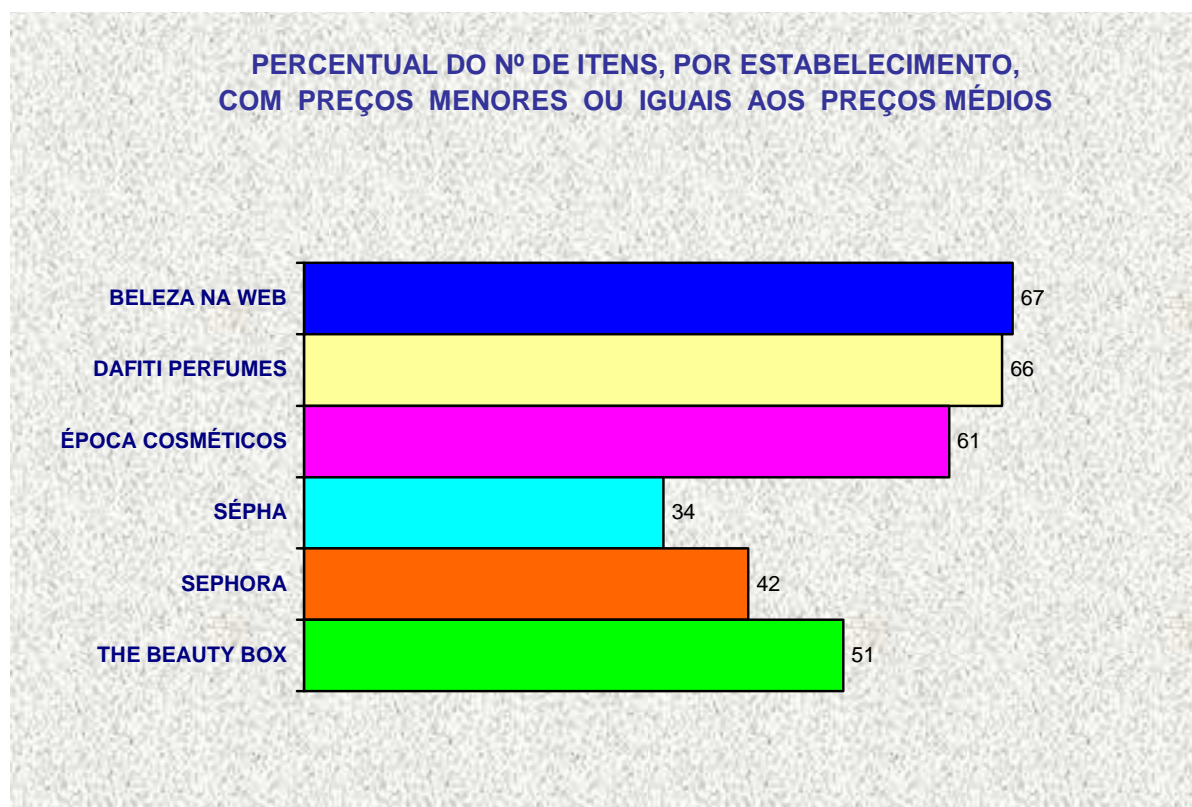

O levantamento envolveu um total de 75 itens de diferentes marcas. A coleta de preços foi efetuada, no dia 13/04/16, nos principais sites que comercializam esse produto: Beleza na Web, Dafiti Perfumes, Época Cosméticos, Sépha, Sephora e The Beauty Box.

A Fundação Procon-SP informa que a finalidade da pesquisa é esclarecer o público e que os seus resultados não poderão ser utilizados para fins publicitários

Segue o resultado da pesquisa.

**Percentual de abastecimento de produtos, por site pesquisado, em relação ao total (75 itens):**

BELEZA NA WEB	48 itens (64%)
DAFITI PERFUMES	58 itens (77%)
ÉPOCA COSMÉTICOS	71 itens (95%)
SÉPHA	68 itens (91%)
SEPHORA	64 itens (85%)
THE BEAUTY BOX	51 itens (68%)

**Número de itens, por site pesquisado, com preços menores ou iguais aos preços médios obtidos:**

BELEZA NA WEB	32 de 48 itens encontrados (67%)
DAFITI PERFUMES	38 de 58 itens encontrados (66%)
ÉPOCA COSMÉTICOS	43 de 71 itens encontrados (61%)
SÉPHA	23 de 68 itens encontrados (34%)
SEPHORA	27 de 64 itens encontrados (42%)
THE BEAUTY BOX	26 de 51 itens encontrados (51%)