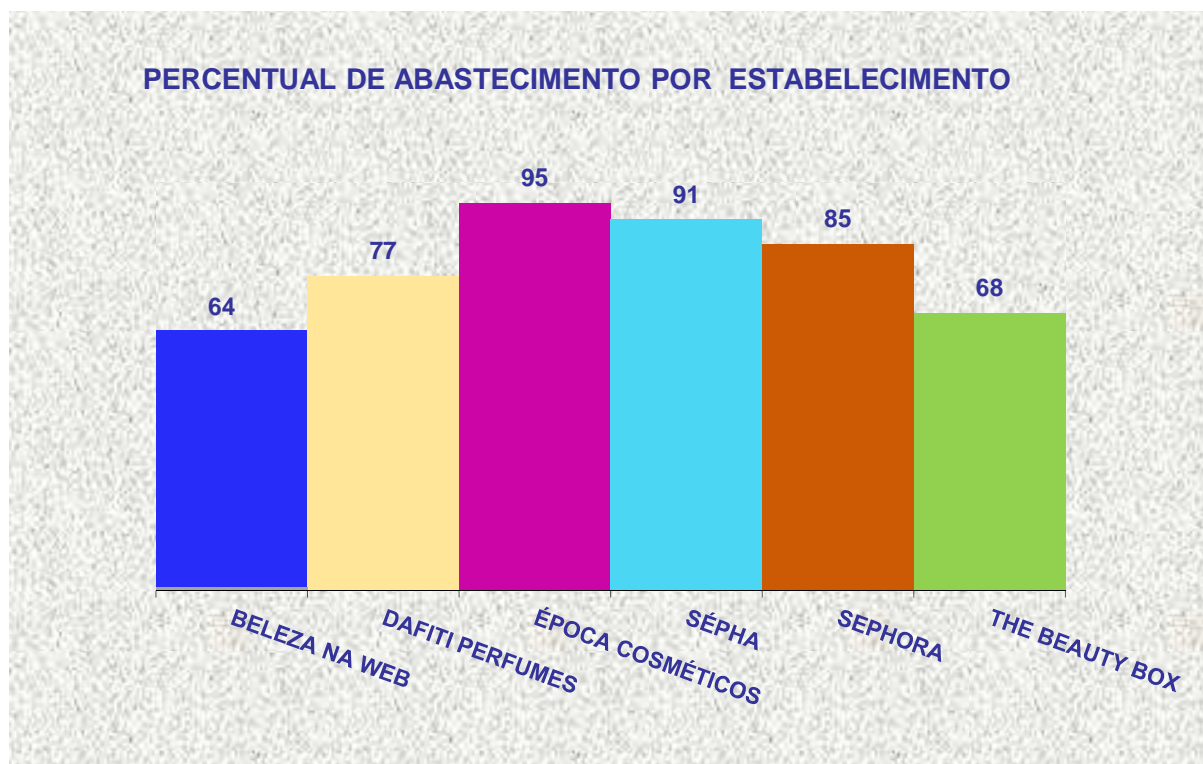

O levantamento envolveu um total de 75 itens de diferentes marcas. A coleta de preços foi efetuada, no dia 13/04/16, nos principais sites que comercializam esse produto: Beleza na Web, Dafiti Perfumes, Época Cosméticos, Sépha, Sephora e The Beauty Box.

BELEZA NA WEB	48 itens (64%)
DAFITI PERFUMES	58 itens (77%)
ÉPOCA COSMÉTICOS	71 itens (95%)
SÉPHA	68 itens (91%)
SEPHORA	64 itens (85%)
THE BEAUTY BOX	51 itens (68%)

**Número de itens, por site pesquisado, com preços menores ou iguais aos preços médios obtidos:**