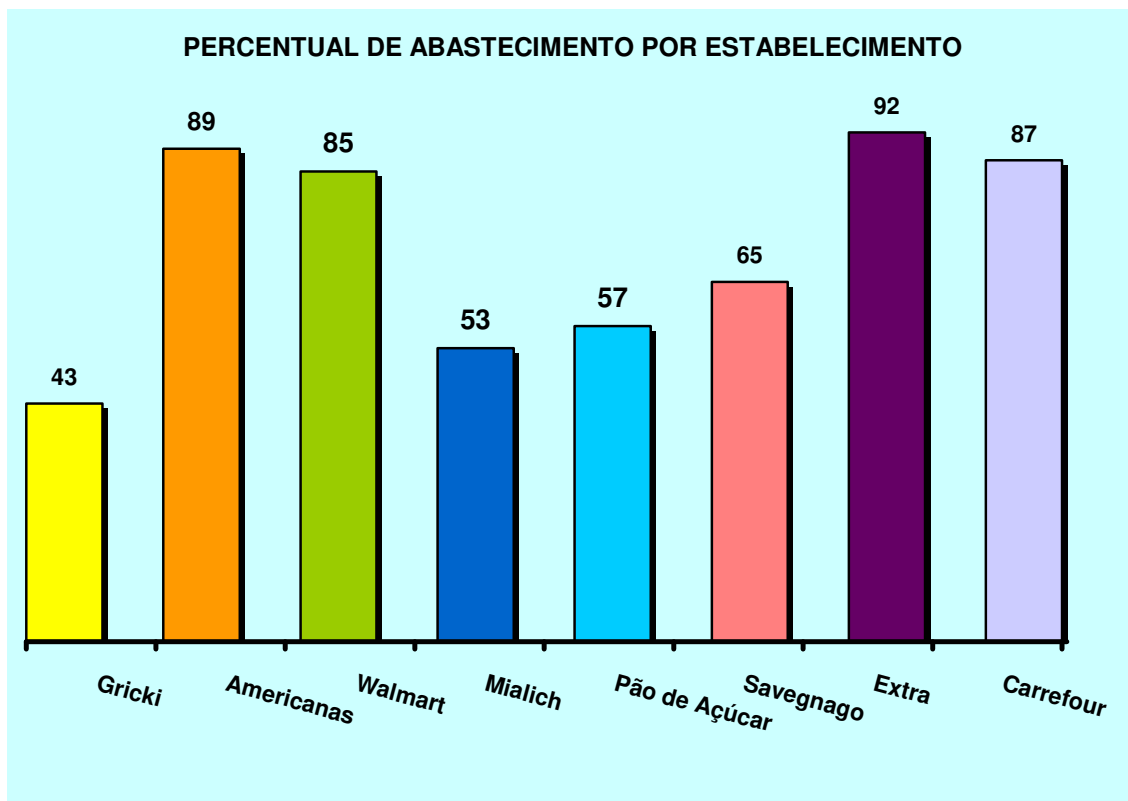

Percentual de abastecimento de produtos em relação ao total de 142 itens pesquisados:

- Gricki: 61 itens (43%)
- Americanas: 127 itens (89%)
- Walmart: 121 itens (85%)
- Mialich: 75 itens (53%)
- Pão de Açúcar: 81 itens (57%)
- Savegnago: 93 itens (65%)
- Extra: 131 itens (92%)
- Carrefour: 123 itens (87%)