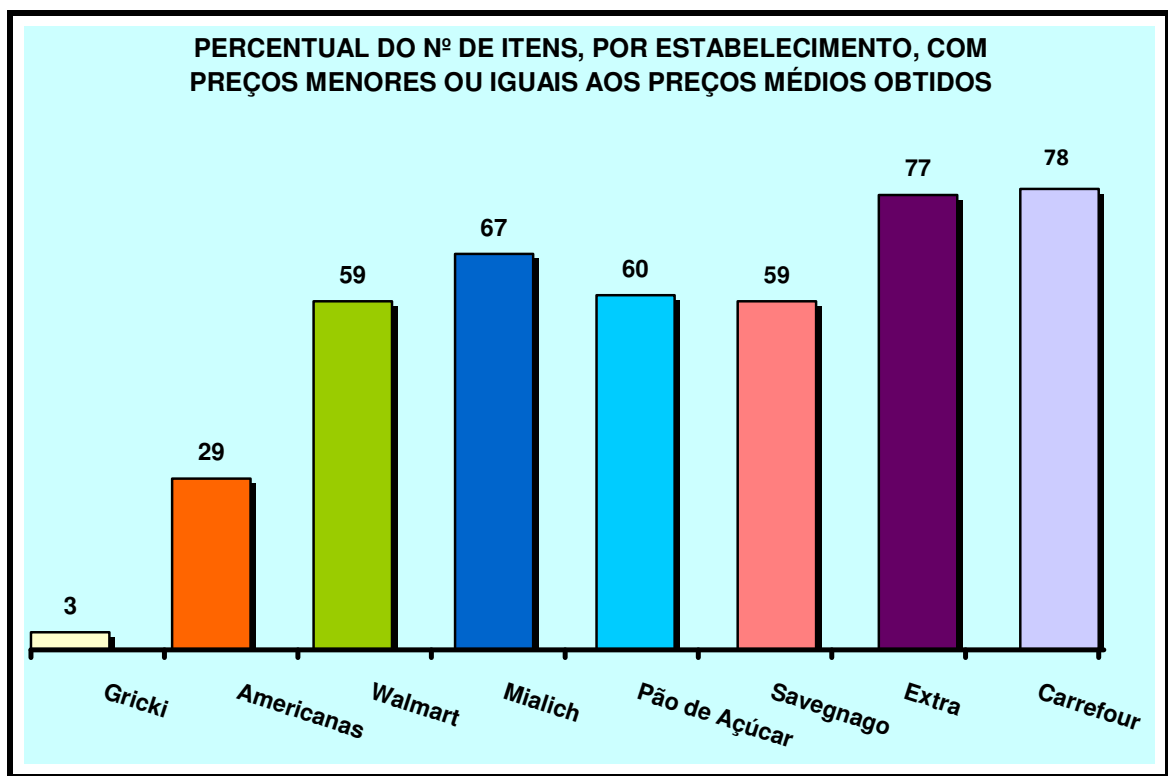

RELATÓRIO TÉCNICO

PESQUISA COMPARATIVA DE PREÇOS

PÁSCOA 2019 - RIBEIRÃO PRETO

A Fundação Procon-SP, através do Núcleo Regional Ribeirão Preto, realizou levantamento de preços dos Produtos de Páscoa em estabelecimentos comerciais e comparou os preços praticados em cada um deles. A comparação de preços envolveu 51 Tabletes de Chocolate, 06 Bolos de Páscoa, 08 Bombons e 77 Ovos de Páscoa de diversas marcas, tipos e modelos, totalizando 142 itens.

Percentual de abastecimento de produtos em relação ao total de 142 itens pesquisados:

- Gricki: 61 itens (43%)
- Americanas: 127 itens (89%)
- Walmart: 121 itens (85%)
- Mialich: 75 itens (53%)
- Pão de Açúcar: 81 itens (57%)
- Savegnago: 93 itens (65%)
- Extra: 131 itens (92%)
- Carrefour: 123 itens (87%)

Com relação aos preços iguais ou menores aos preços médios obtidos, o número de itens por região e estabelecimento foi:

- Gricki: 02 itens de 61 encontrados (3%)
- Americanas: 37 itens de 127 encontrados (29%)
- Walmart: 71 de 121 itens encontrados (59%)
- Mialich: 50 itens de 75 encontrados (67%)
- Pão de Açúcar: 49 itens de 81 encontrados (60%)
- Savegnago: 55 itens de 93 encontrados (59%)
- Extra: 101 itens de 131 encontrados (77%)
- Carrefour: 96 itens de 123 encontrados (78%)

Dentre os oito locais envolvidos na pesquisa, o estabelecimento Carrefour foi o que apresentou a maior quantidade de produtos com menor preço, 96 itens dos 123 encontrados, o que representa 78%.

Entre os Bolos de Páscoa, a maior diferença de preço constatada foi de 22,83%, encontrada nos itens: