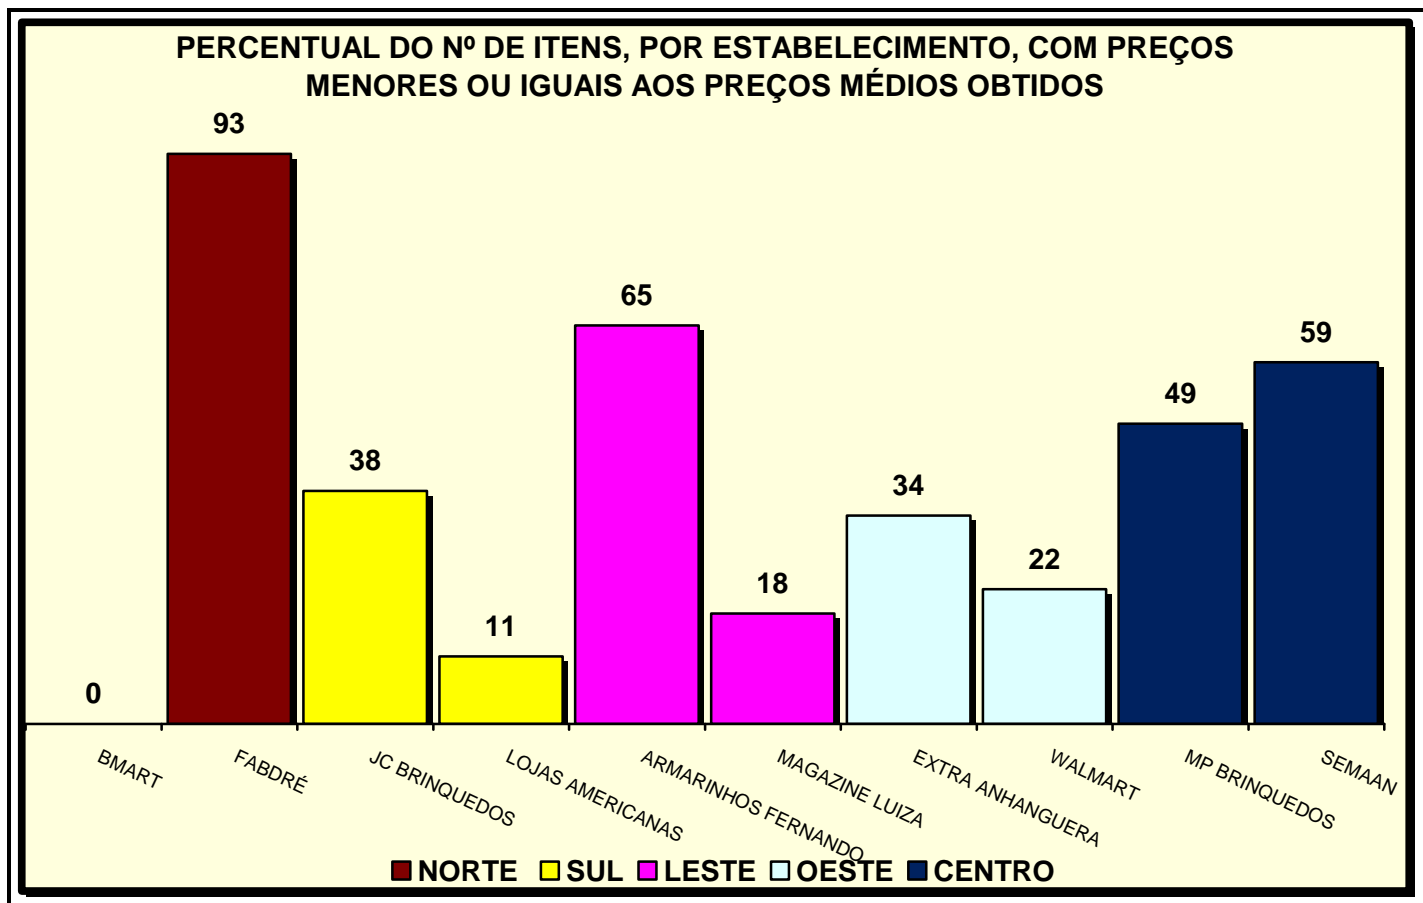

A Fundação Procon-SP informa que o objetivo da pesquisa é esclarecer o público e que os seus resultados não poderão ser utilizados para fins publicitários.

A seguir o resultado da pesquisa.

Lojas com maior variedade de produtos, por região, em relação ao total dos 110 itens:

Número de itens, por loja, com preços menores ou iguais aos preços médios obtidos:

Norte:

BMart – nenhum item dos 40 encontrados (0%)

Fabdré – 96 itens de 103 encontrados (93%)

Sul:

JC Brinquedos – 30 itens de 79 encontrados (38%)

Lojas Americanas – 6 itens de 57 encontrados (11%)

Leste:

Armarinhos Fernando – 49 itens de 75 encontrados (65%)

Magazine Luiza – 11 itens de 61 encontrados (18%)

Oeste:

Extra Anhanguera – 16 itens de 47 encontrados (34%)

Walmart – 12 itens de 54 encontrados (22%)

Centro:

MP Brinquedos – 49 itens de 99 encontrados (49%)

Semaan – 59 itens de 76 encontrados (59%)

O estabelecimento Fabdré Brinquedos foi o que apresentou a maior quantidade de produtos com menor preço (52 itens dos 103 encontrados).