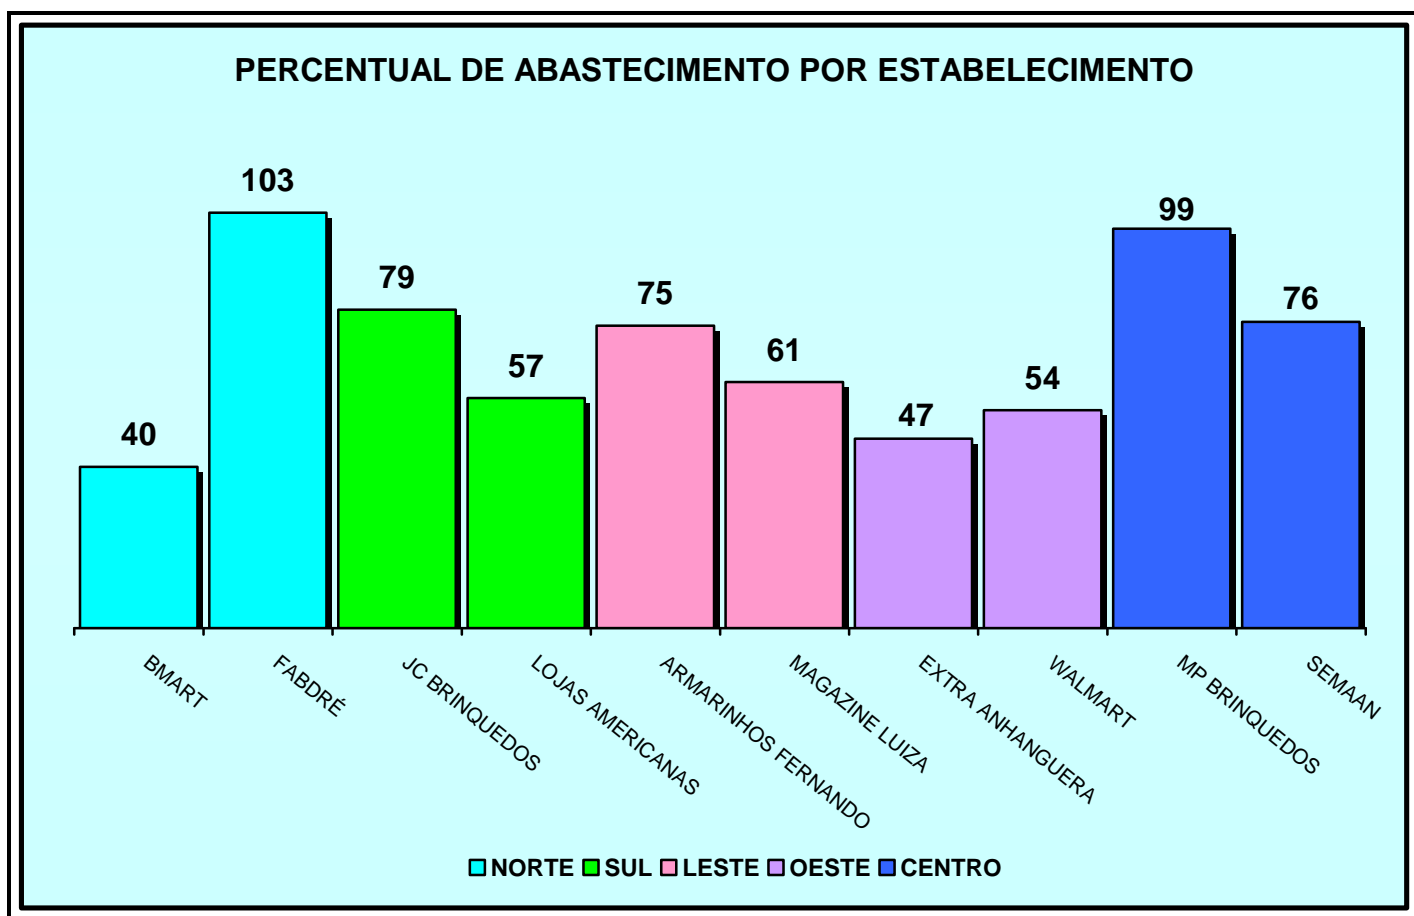

Norte:

BMart – 40 itens (36%)

Fabdré – 103 itens (94%)

Sul:

JC Brinquedos – 79 itens (72%)

Lojas Americanas – 57 itens (52%)

Leste:

Armarinhos Fernando – 75 itens (68%)

Magazine Luiza – 61 itens (55%)

Oeste:

Extra Anhanguera – 47 itens (43%)

Walmart – 54 itens (49%)

Centro:

MP Brinquedos – 99 itens (90%)

Semaan – 76 itens (69%)

DEP-FUNDAÇÃO PROCON/SP

Número de itens, por loja, com preços menores ou iguais aos preços médios obtidos:

Norte:

BMart – nenhum item dos 40 encontrados (0%)

Fabdré – 96 itens de 103 encontrados (93%)

Sul:

JC Brinquedos – 30 itens de 79 encontrados (38%)

Walmart – 12 itens de 54 encontrados (22%)

Centro:

MP Brinquedos – 49 itens de 99 encontrados (49%)

Semaan – 59 itens de 76 encontrados (59%)

O estabelecimento Fabdré Brinquedos foi o que apresentou a maior quantidade de produtos com menor preço (52 itens dos 103 encontrados).