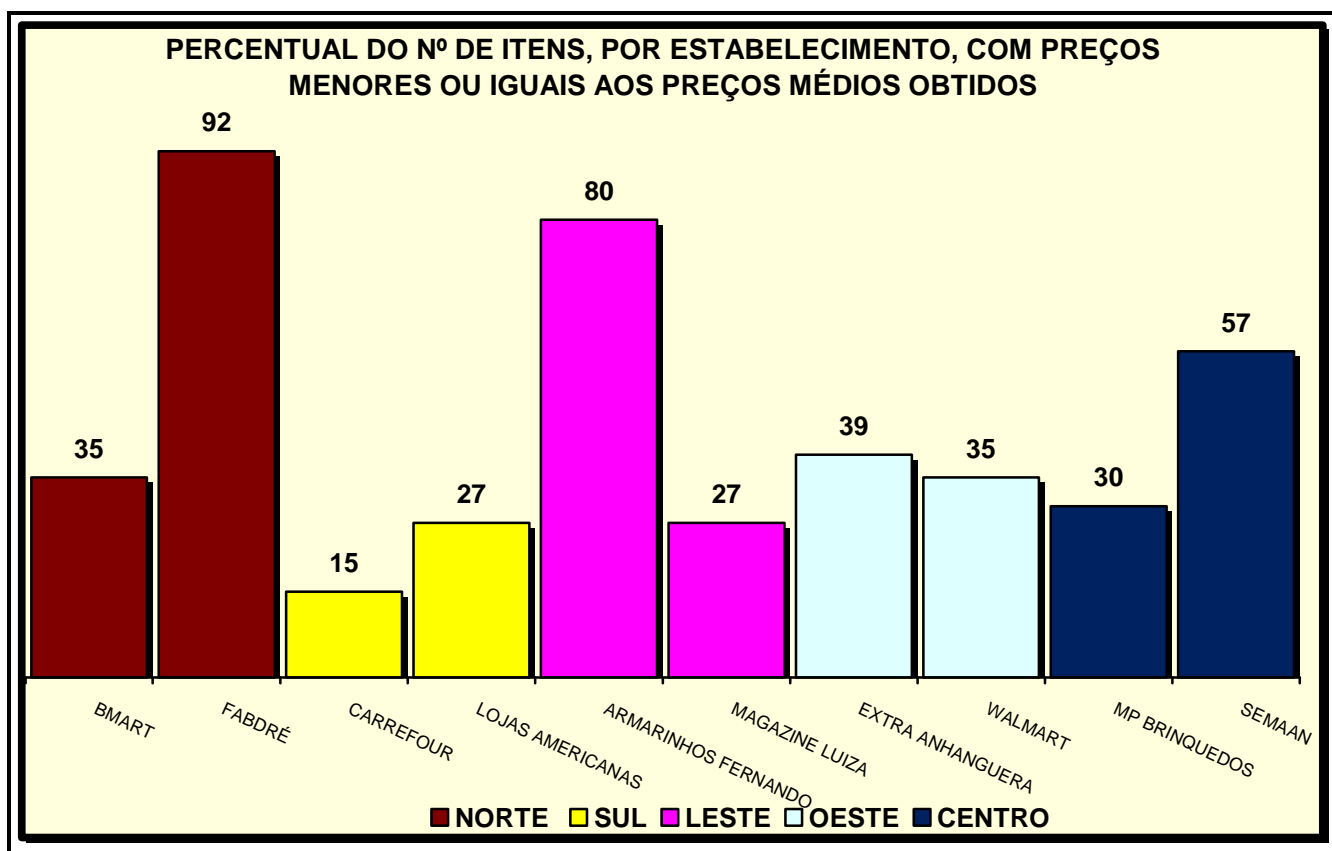

Centro:

MP Brinquedos – 89 itens (79%)
Semaan – 70 itens (62%)

DEP-FUNDAÇÃO PROCON/SP

Número de itens, por loja, com preços menores ou iguais aos preços médios obtidos:

Norte:

BMart – 08 itens de 23 encontrados (35%)
Fabdré – 85 itens de 92 encontrados (92%)

Sul:

Carrefour – 06 itens de 40 encontrados (15%)
Lojas Americanas – 13 itens de 48 encontrados (27%)

Leste:

Armarinhos Fernando – 48 itens de 60 encontrados (80%)
Magazine Luiza – 14 itens de 52 encontrados (27%)

Oeste:

Extra Anhanguera – 17 itens de 44 encontrados (39%)
Walmart – 13 itens de 37 encontrados (35%)

Centro:

MP Brinquedos – 27 itens de 89 encontrados (30%)
Semaan – 40 itens de 70 encontrados (57%)

DEP-FUNDAÇÃO PROCON/SP

O estabelecimento Fabdré Brinquedos foi o que apresentou a maior quantidade de produtos com menor preço (52 itens dos 92 encontrados).

A maior diferença de preço encontrada na pesquisa foi de 126,08% nos produtos: