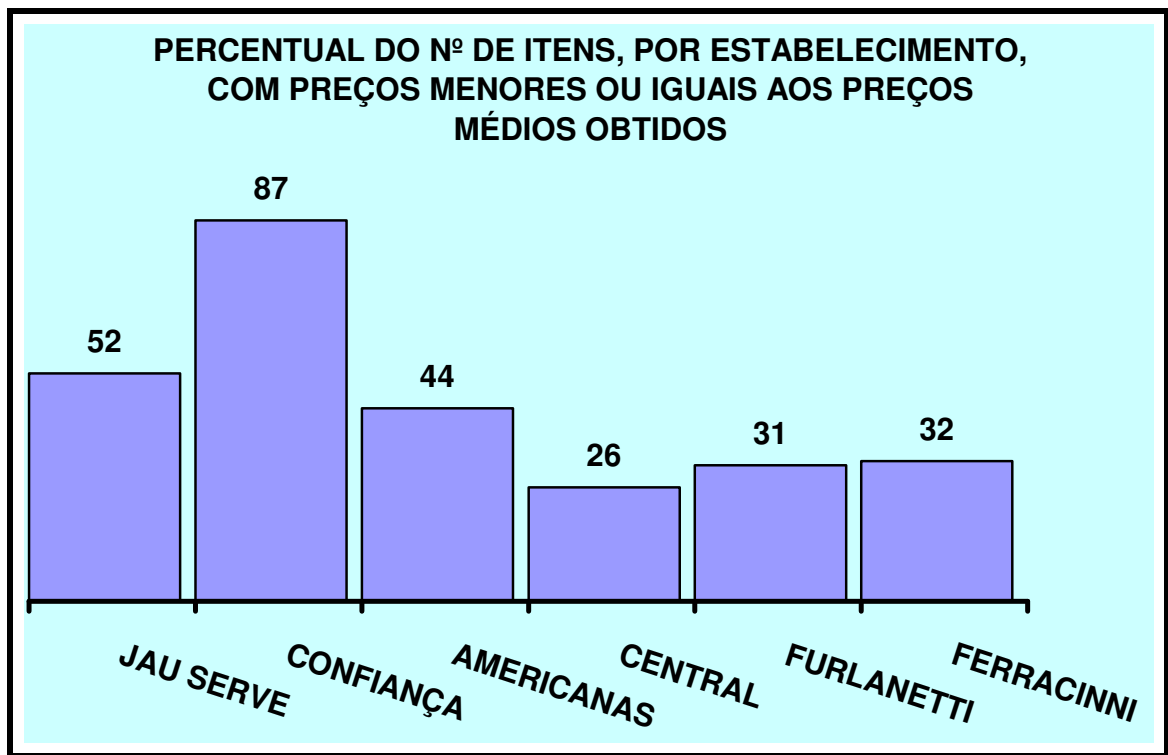

Percentual de abastecimento de produtos em relação ao total de 114 itens pesquisados:

Jau Serve: 101 itens (89%)

Confiança: 109 itens (96%)

Americanas: 107 itens (94%)

Central: 70 itens (61%)

Furlanetti: 83 itens (73%)

Ferracinni: 59 itens (52%)

Com relação aos preços iguais ou menores aos preços médios obtidos, o número de itens por estabelecimento foi:

Jau Serve: 53 itens de 101 encontrados (52 %)

Confiança: 95 itens de 109 encontrados (87%)

Americanas: 47 itens de 107 encontrados (44%)

Central: 18 itens de 70 encontrados (26%)

Furlanetti: 26 itens de 83 encontrados (31%)

Ferracinni: 19 itens de 59 encontrados (32%)

Dentre os sete locais envolvidos na pesquisa, o Supermercado Confiança foi o que apresentou a maior quantidade de produtos com menor preço, 67 itens dos 109 encontrados, o que representa 61%.