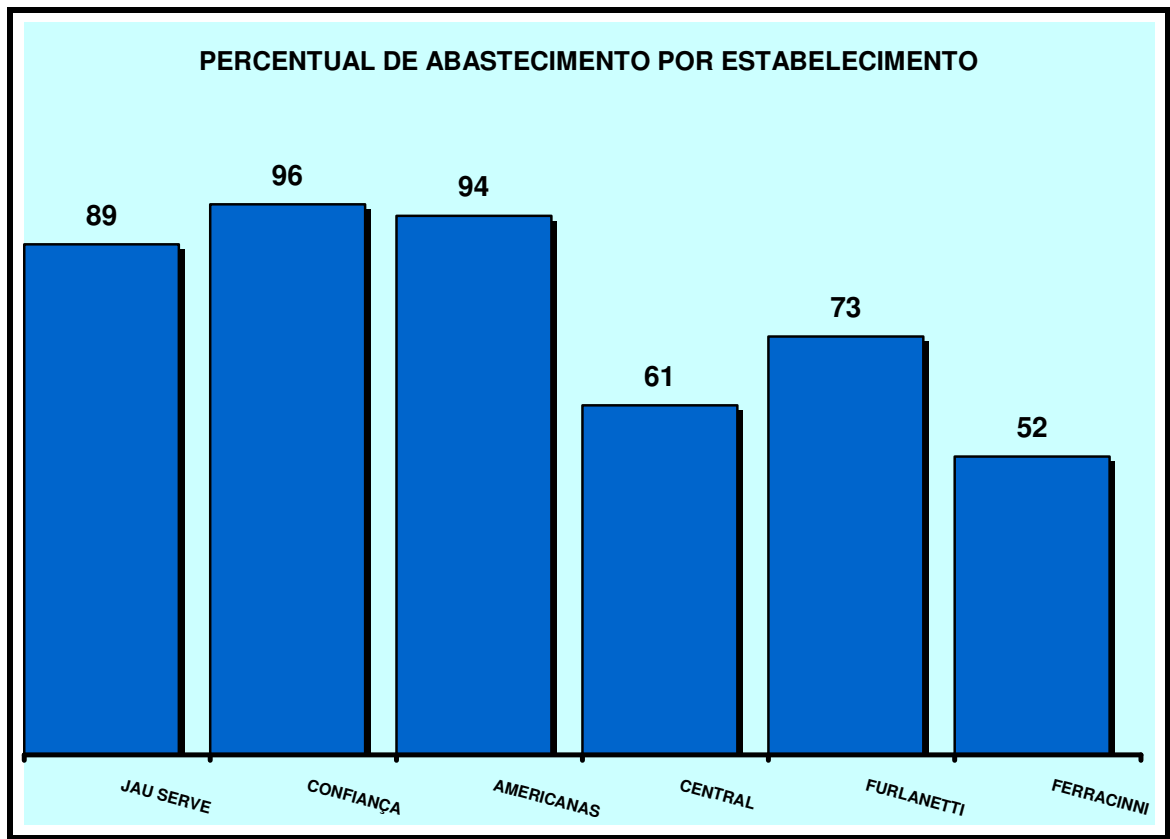

Percentual de abastecimento de produtos em relação ao total de 114 itens pesquisados:

Jau Serve: 101 itens (89%)

Confiança: 109 itens (96%)

Americanas: 107 itens (94%)

Central: 70 itens (61%)

Furlanetti: 83 itens (73%)

Ferracinni: 59 itens (52%)