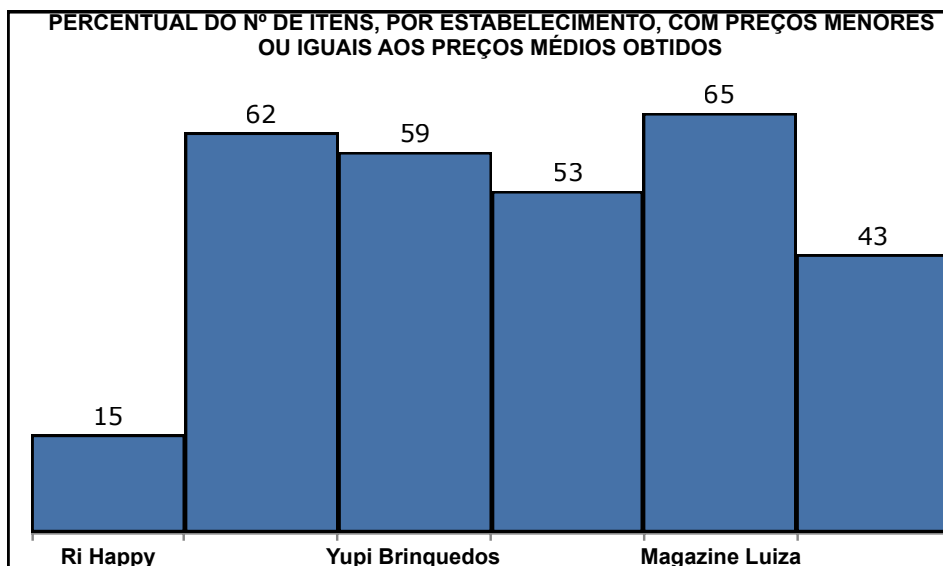

O objetivo da pesquisa é oferecer uma referência ao consumidor por meio dos preços médios obtidos da amostra pesquisada.

Lojas com maior variedade de produtos em relação ao total dos 73 itens:

- Brinkeka – 70 itens (96%)

SECRETARIA DA JUSTIÇA E DA DEFESA DA CIDADANIA
FUNDAÇÃO DE PROTEÇÃO E DEFESA DO CONSUMIDOR
NÚCLEO REGIONAL DE BAURU

Número de itens, por loja, com preços menores ou iguais aos preços médios obtidos:

- Ri Happy – 7 itens de 48 encontrados (15%)
- Cine e Magia – 40 itens de 64 encontrados (62%)
- Yupi Brinquedos – 29 itens de 49 encontrados (59%)
- Brinkeka – 37 itens de 70 encontrados (53%)
- Magazine Luiza – 22 itens de 34 encontrados (65%)
- Americanas – 13 itens de 30 encontrados (43%)

SECRETARIA DA JUSTIÇA E DA DEFESA DA CIDADANIA
FUNDAÇÃO DE PROTEÇÃO E DEFESA DO CONSUMIDOR
NÚCLEO REGIONAL DE BAURU

Os estabelecimentos Cine e Magia e Yupi foram os que apresentaram a maior quantidade de produtos com menor preço (20 itens dos 67 e 49 encontrados respectivamente).