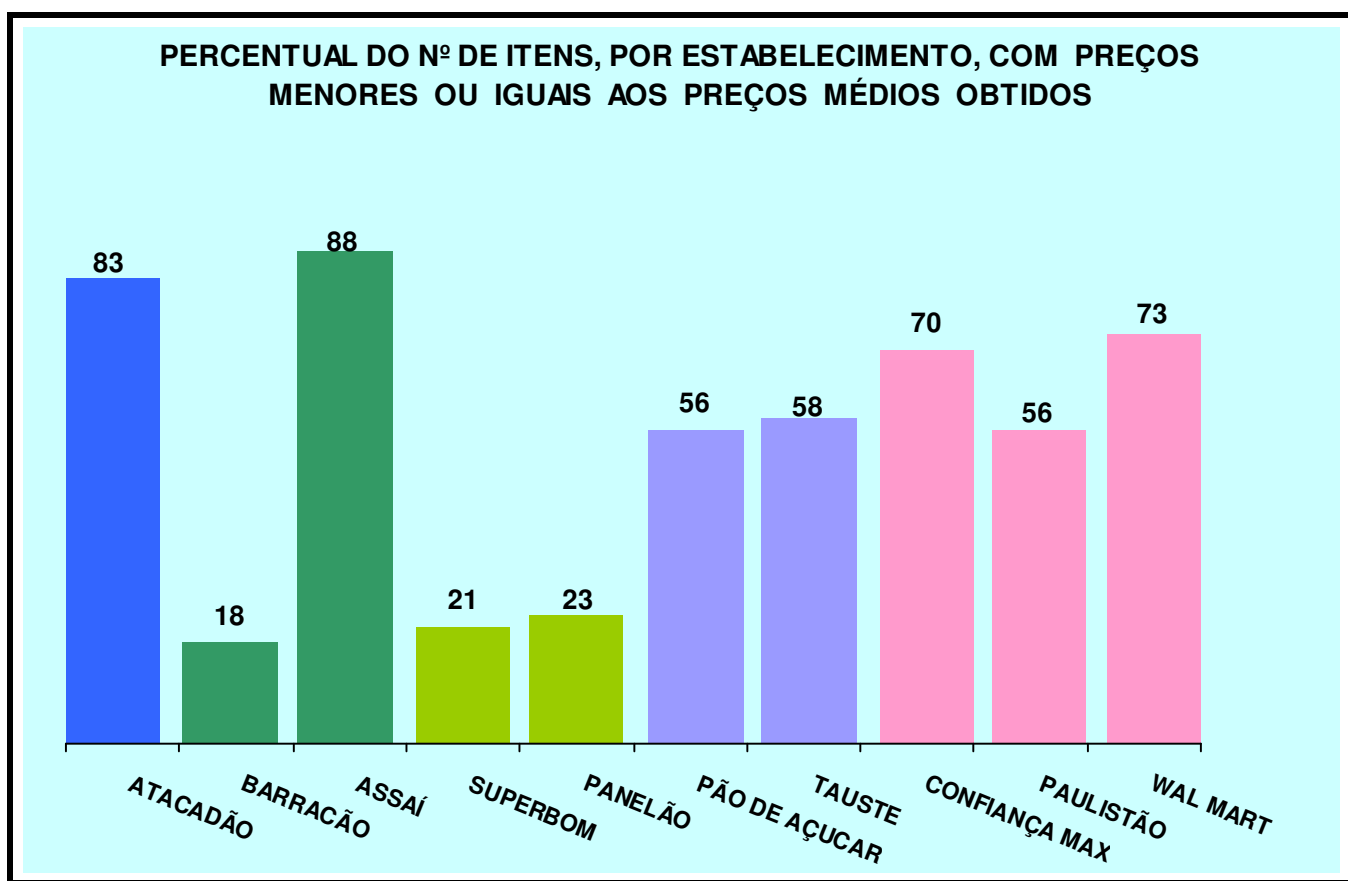

Percentual de abastecimento de produtos em relação ao total (83 itens):

- Atacadão – 52 itens (63%)
- Barracão – 45 itens (54%)
- Assaí – 48 itens (58%)
- Superbom – 34 itens (41%)
- Panelão – 43 itens (52%)
- Pão de Açúcar – 45 itens (54%)
- Tauste – 57 itens (69%)
- Confiança Max – 60 itens (72%)
- Paulistão – 36 itens (43%)
- Wal Mart – 41 itens (49%)

Número de itens, por loja, com preços menores ou iguais aos preços médios obtidos:

Atacadão – 43 itens de 52 encontrados (83%)
Barracão – 8 itens de 45 encontrados (18%)
Assaí – 42 itens de 48 encontrados (88%)
Superbom – 7 itens de 34 encontrados (21%)
Panelão – 10 itens de 43 encontrados (23%)
Pão de Açúcar – 25 itens de 45 encontrados (56%)
Tauste – 33 itens de 57 encontrados (58%)
Confiança Max – 42 itens de 60 encontrados (70%)
Paulistão – 20 itens de 36 encontrados (56%)
Wal Mart – 30 itens de 41 encontrados (73%)

Do total dos itens divulgados, o estabelecimento Atacadão foi o que apresentou a maior quantidade de produtos com menor preço (27 itens).

A maior diferença entre o maior e menor preço constatada na pesquisa foi no item: