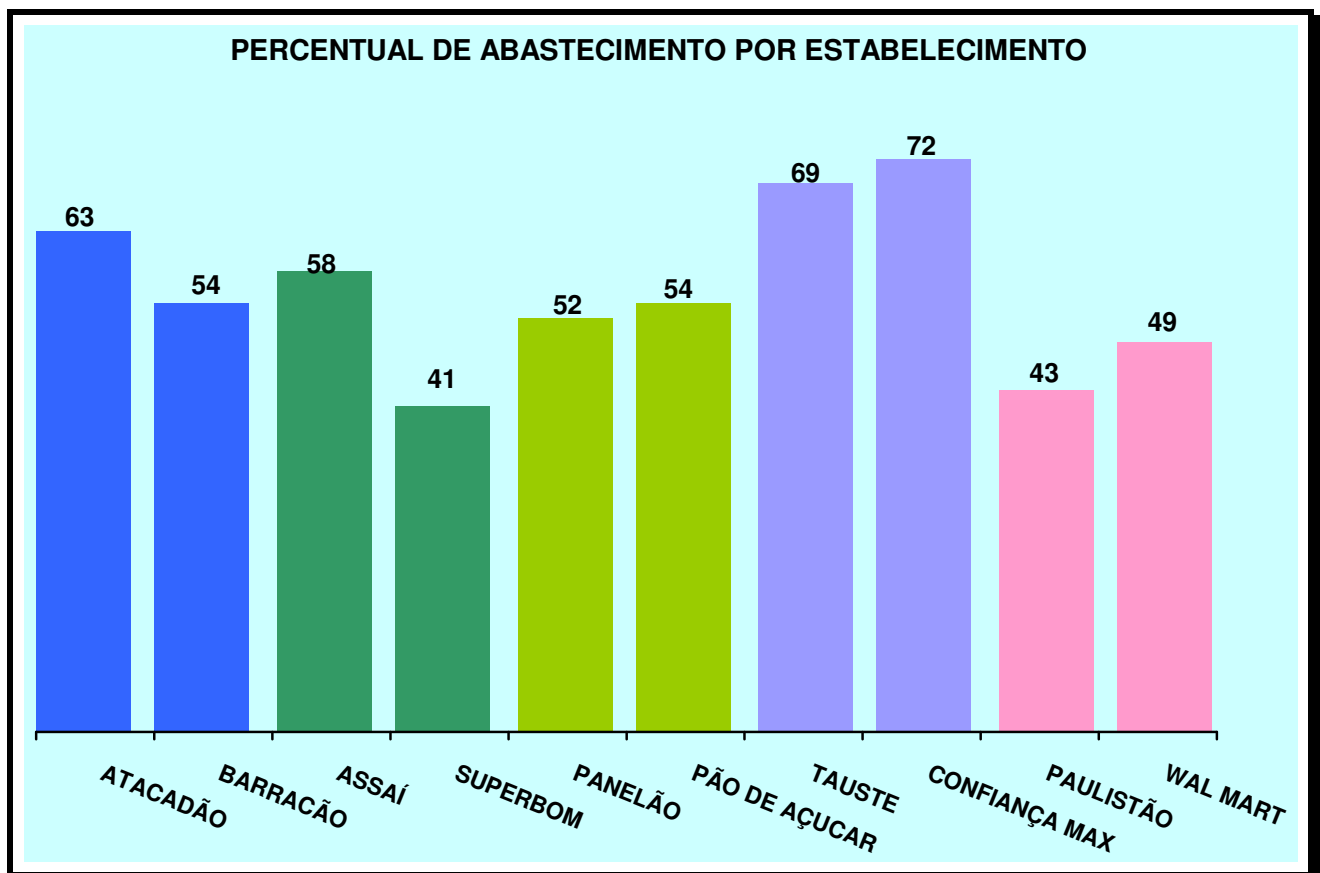

Pesquisa Comparativa de Preços Produtos de Ceia de Natal 2018 Núcleo Regional Bauru BAURU

A equipe do Núcleo Regional de Bauru da Fundação Procon-SP realizou pesquisa comparativa de preços de produtos que compõem a Ceia de Natal. Foram comparados os preços de 83 dos seguintes itens de diferentes marcas: azeites, bombons, carnes congeladas, cereal e farofas prontas, conservas, frutas em calda e panetones.

Percentual de abastecimento de produtos em relação ao total (83 itens):

- Atacadão – 52 itens (63%)
- Barracão – 45 itens (54%)
- Assaí – 48 itens (58%)
- Superbom – 34 itens (41%)
- Panelão – 43 itens (52%)
- Pão de Açúcar – 45 itens (54%)
- Tauste – 57 itens (69%)
- Confiança Max – 60 itens (72%)
- Paulistão – 36 itens (43%)
- Wal Mart – 41 itens (49%)

Número de itens, por loja, com preços menores ou iguais aos preços médios obtidos:

Atacadão – 43 itens de 52 encontrados (83%)
Barracão – 8 itens de 45 encontrados (18%)
Assaí – 42 itens de 48 encontrados (88%)
Superbom – 7 itens de 34 encontrados (21%)
Panelão – 10 itens de 43 encontrados (23%)
Pão de Açúcar – 25 itens de 45 encontrados (56%)
Tauste – 33 itens de 57 encontrados (58%)
Confiança Max – 42 itens de 60 encontrados (70%)
Paulistão – 20 itens de 36 encontrados (56%)
Wal Mart – 30 itens de 41 encontrados (73%)

Do total dos itens divulgados, o estabelecimento Atacadão foi o que apresentou a maior quantidade de produtos com menor preço (27 itens).

A maior diferença entre o maior e menor preço constatada na pesquisa foi no item: