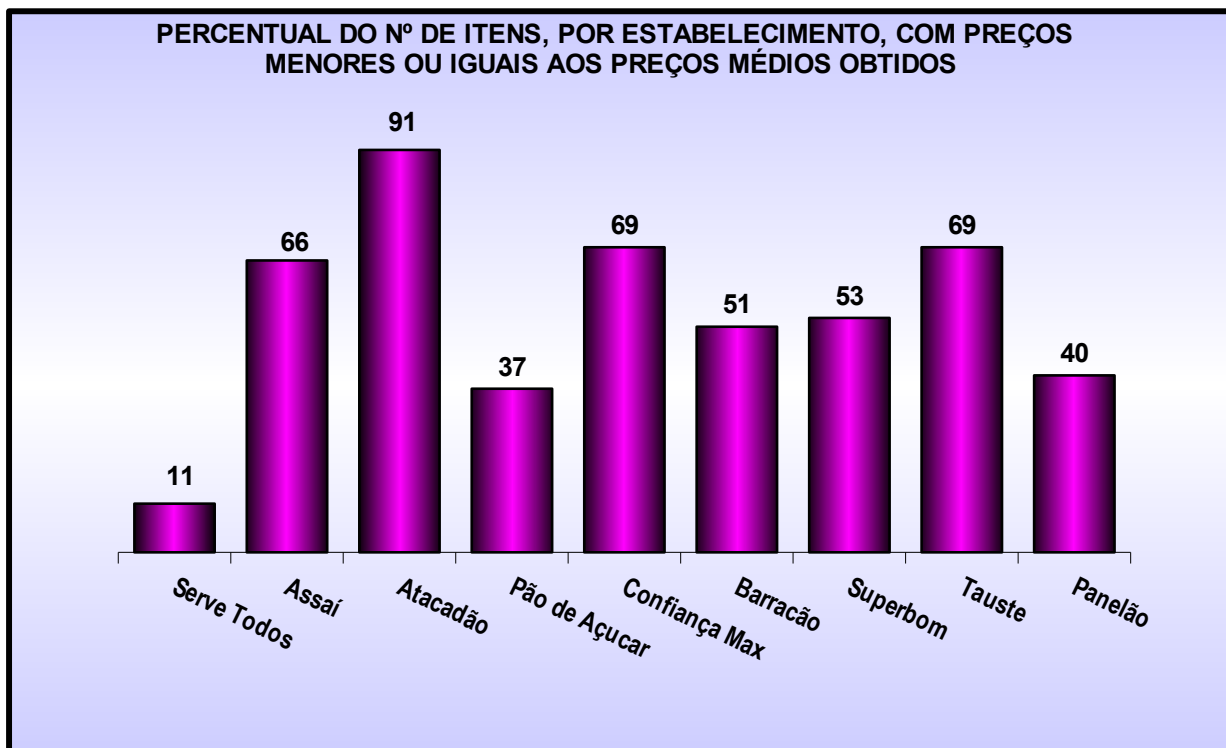

### Percentual de abastecimento de produtos em relação ao total (138 itens)

Serve Todos	83 itens (60%)
Assaí	91 itens (66%)
Atacadão	74 itens (54%)
Pão de Açúcar	86 itens (62%)
Confiança Max	124 itens (90%)
Barracão	106 itens (77%)
Superbom	58 itens (42%)
Tauste	120 itens (87%)
Panelão	101 itens (73%)

### Número de itens, por estabelecimento, com preços menores ou iguais aos preços médios obtidos

Serve Todos	9 itens de 83 encontrados (11%)
Assaí	60 itens de 90 encontrados (66%)
Atacadão	67 itens de 74 encontrados (91%)
Pão de Açúcar	32 itens de 86 encontrados (37%)
Confiança Max	85 itens de 124 encontrados (69%)
Barracão	54 itens de 106 encontrados (51%)
Superbom	31 itens de 58 encontrados (53%)
Tauste	83 itens de 120 encontrados (69%)
Panelão	40 itens de 101 encontrados (40%)

Dentre os 09 locais envolvidos na pesquisa, o estabelecimento Atacadão foi o que apresentou a maior quantidade de produtos com menor preço (42 itens dos 74 encontrados, o que representa 57%).

**Entre os Azeites, a maior diferença de preço constatada foi de 73,48%, encontrada no item:**