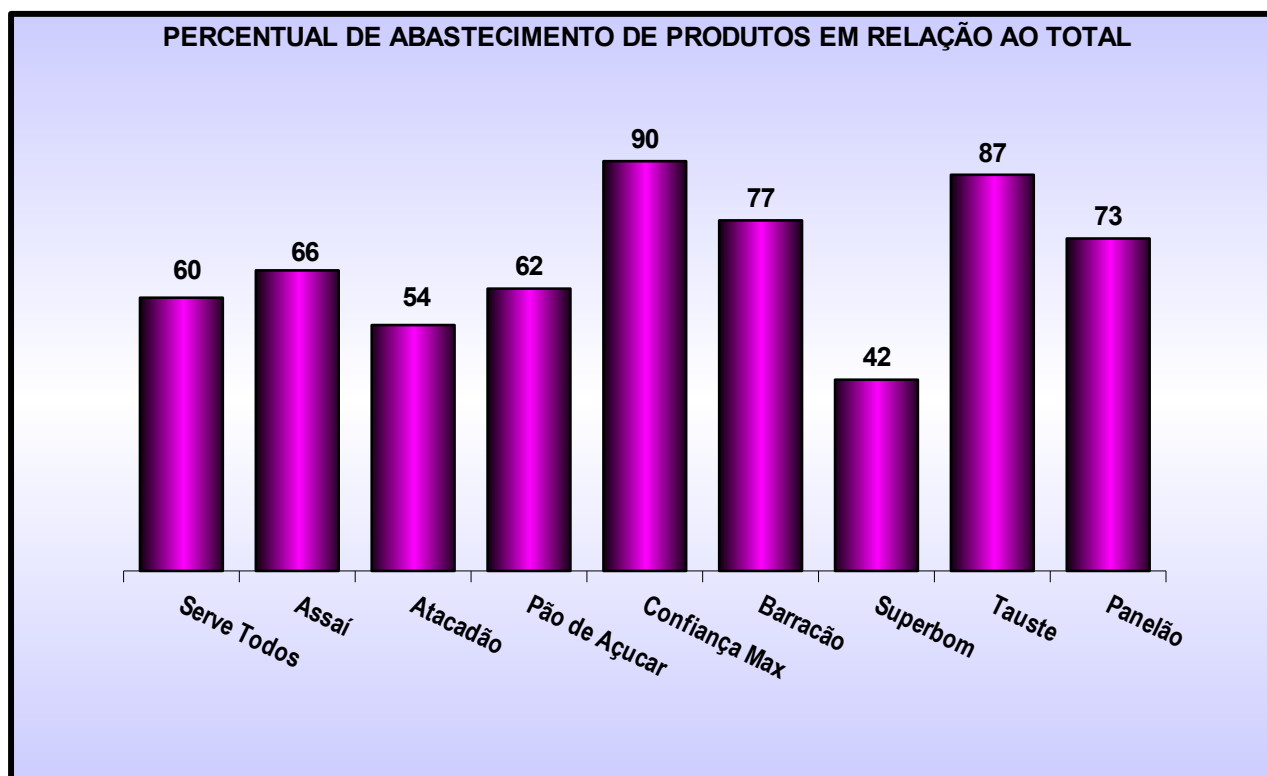

Percentual de abastecimento de produtos em relação ao total (138 itens)

Serve Todos	83 itens (60%)
Assaí	91 itens (66%)
Atacadão	74 itens (54%)
Pão de Açúcar	86 itens (62%)
Confiança Max	124 itens (90%)
Barracão	106 itens (77%)
Superbom	58 itens (42%)
Tauste	120 itens (87%)
Panelão	101 itens (73%)