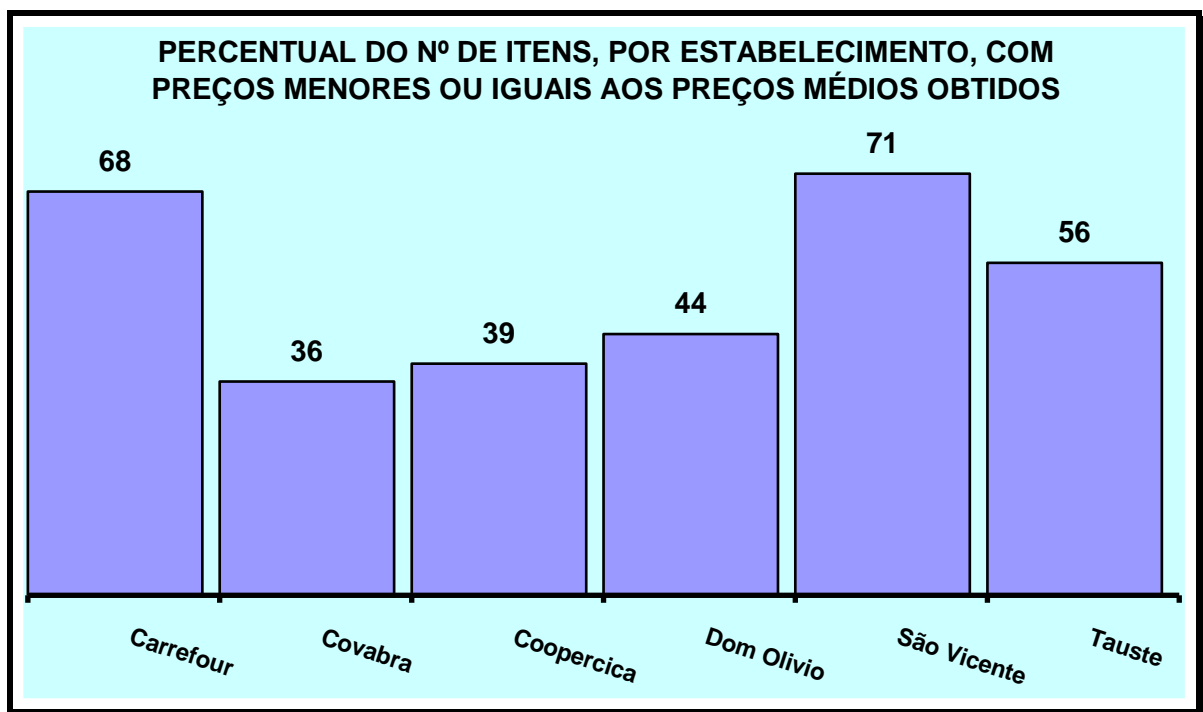

Percentual de abastecimento de produtos em relação ao total de 139 itens pesquisados:

**Carrefour:** 118 itens (85%)  
**Covabra:** 114 itens (82%)  
**Coopercica:** 79 itens (57%)  
**Dom Olivio:** 109 itens (78%)  
**São Vicente:** 121 itens (87%)  
**Tauste:** 126 itens (91%)

Com relação aos preços iguais ou menores aos preços médios obtidos, o número de itens por estabelecimento foi:

**Carrefour:** 80 itens de 118 encontrados (**68%**)

**Covabra:** 41 itens de 114 encontrados (**36%**)

**Coopercica:** 31 itens de 79 encontrados (**39%**)

**Dom Olivio:** 48 itens de 109 encontrados (**44%**)

**São Vicente:** 86 itens de 121 encontrados (**71%**)

**Tauste:** 71 itens de 126 encontrados (**56%**)

Dentre os 06 locais envolvidos na pesquisa, o estabelecimento Carrefour e Tauste foram os que apresentaram a maior quantidade de produtos com menor preço (56 itens dos 118 encontrados, o que representa 47,50% no Carrefour e 56 itens dos 126 encontrados, o que representa 44,44% no Tauste).