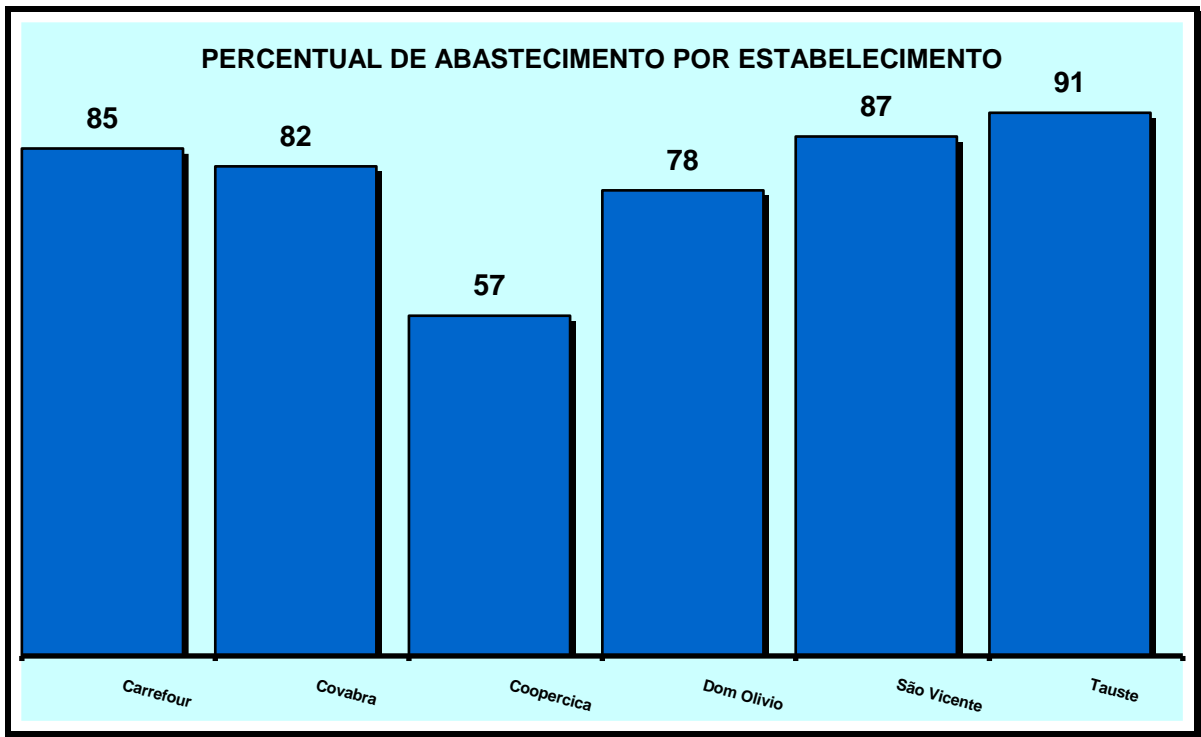

Percentual de abastecimento de produtos em relação ao total de 139 itens pesquisados:

Carrefour: 118 itens (85%)
Covabra: 114 itens (82%)
Coopercica: 79 itens (57%)
Dom Olivio: 109 itens (78%)
São Vicente: 121 itens (87%)
Tauste: 126 itens (91%)