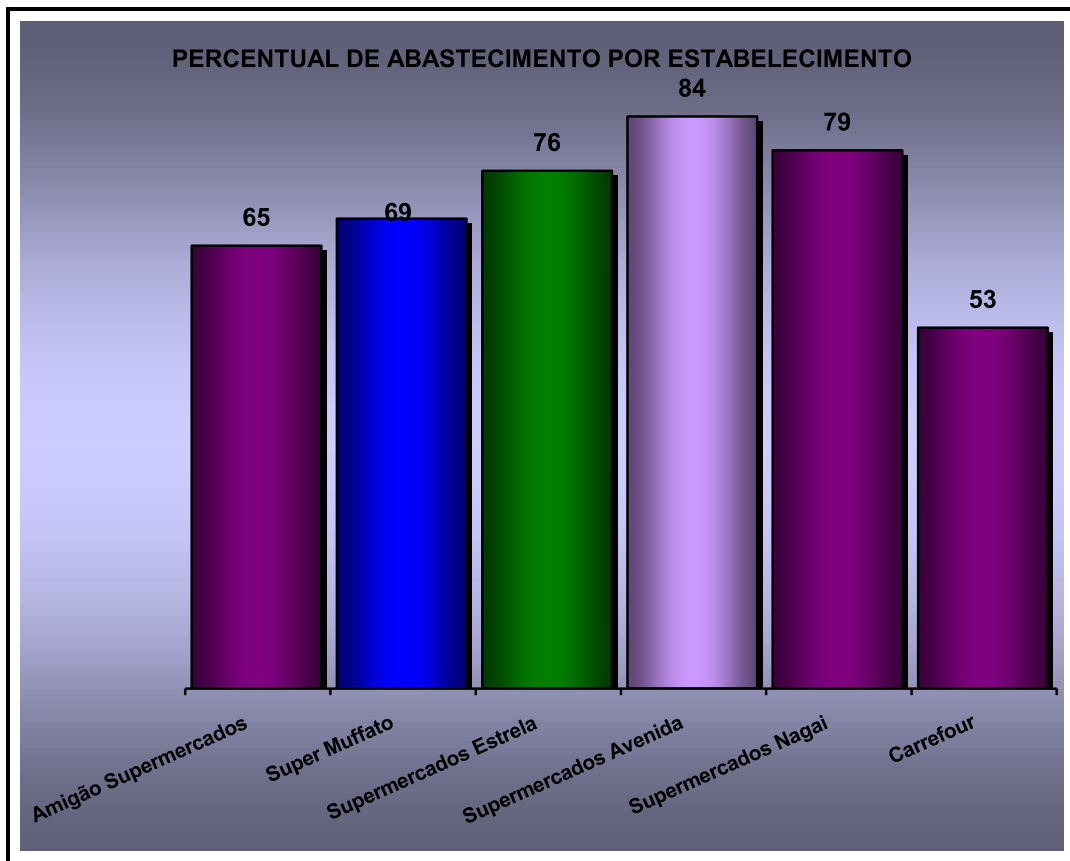

Percentual de abastecimento de produtos em relação ao total de 68 itens pesquisados:

- Amigão Supermercados – 44 itens (65%)
- Super Muffato – 47 itens (69%)
- Supermercados Estrela – 52 itens (76%)
- Supermercados Avenida – 57 itens (84%)
- Supermercados Nagai – 54 itens (79%)
- Carrefour – 36 itens (53%)