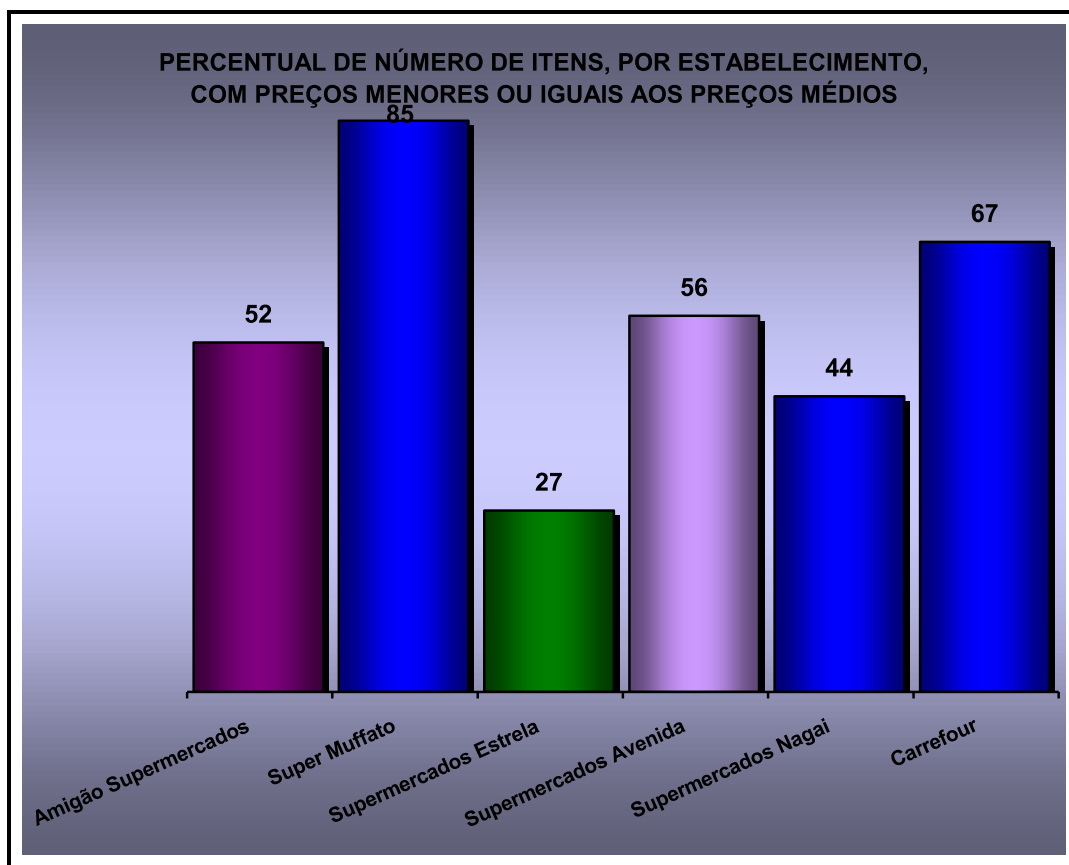

A seguir os resultados da pesquisa.

**Percentual de abastecimento de produtos em relação ao total de 68 itens pesquisados:**

- Amigão Supermercados – 44 itens (65%)
- Super Muffato – 47 itens (69%)
- Supermercados Estrela – 52 itens (76%)
- Supermercados Avenida – 57 itens (84%)
- Supermercados Nagai – 54 itens (79%)
- Carrefour – 36 itens (53%)

**Número de itens, por estabelecimento, com preços menores ou iguais aos preços médios obtidos:**

Amigão Supermercados – 23 itens de 44 itens encontrados (52%)

Super Muffato – 40 itens de 47 itens encontrados (85%)

Supermercados Estrela – 14 itens de 52 itens encontrados (27%)

Supermercados Avenida – 32 itens de 57 itens encontrados (56%)

Supermercados Nagai – 24 itens de 54 itens encontrados (44%)

Carrefour – 24 itens de 36 itens encontrados (67%)

**SECRETARIA DA JUSTIÇA E CIDADANIA**  
**FUNDAÇÃO DE PROTEÇÃO E DEFESA DO CONSUMIDOR**  
**NÚCLEO REGIONAL DE PRESIDENTE PRUDENTE**

Do total dos itens comparados, o estabelecimento Super Muffato foi o que apresentou a maior quantidade de produtos com menor preço: 29 produtos dos 47 encontrados.