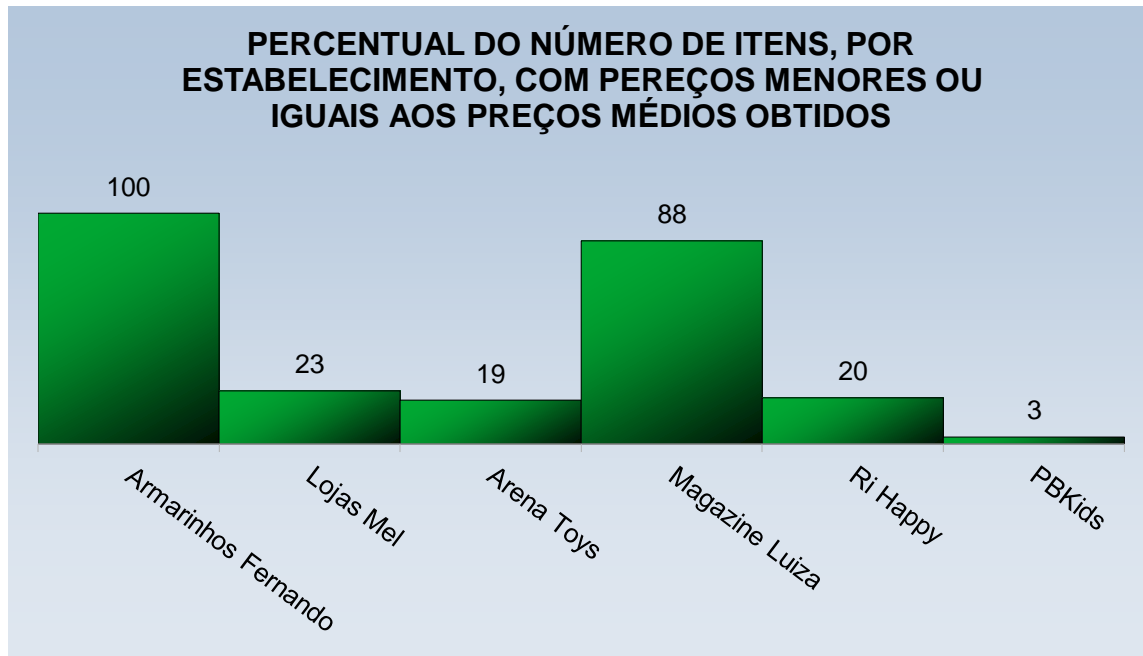

A pesquisa comparou 41 itens (jogos, massas de modelar, bonecas e bonecos), já que nem todas as lojas dispunham de todos os produtos, em razão da diversidade de brinquedos ofertados pelo mercado.

As variações de preços constatadas referem-se aos dias em que o levantamento foi realizado. Os preços atuais podem ser diferentes, visto que estão sujeitos a alteração conforme a data da compra, inclusive por ocasião de descontos especiais, ofertas e promoções.

O objetivo da pesquisa é oferecer uma referência ao consumidor por meio dos preços médios obtidos da amostra pesquisada.

A seguir os resultados da pesquisa

Loja com maior variedade de produtos em relação ao total dos 41 itens:

PBKIDS - 37 itens (90%)

Número de itens, por loja, com preços menores ou iguais aos preços médios obtidos:

Armarinhos Fernando	–	26 itens de 26 encontrados (100%)
Lojas Mel	–	03 itens de 13 encontrados (23%)
Arena Toys	–	06 itens de 31 encontrados (19%)
Magazine Luiza	–	23 itens de 26 encontrados (88%)
Ri Happy	–	07 itens de 35 encontrados (20%)
PBKids	–	01 itens de 37 encontrados (3%)

O estabelecimento Armarinhos Fernando foi o que apresentou a maior quantidade de produtos com menor preço (26 itens dos 26 encontrados).

A maior diferença de preços encontrada foi de **257,23%** no produto:
PICTUREKA RIVAIS - Ref. F5253 - HASBRO