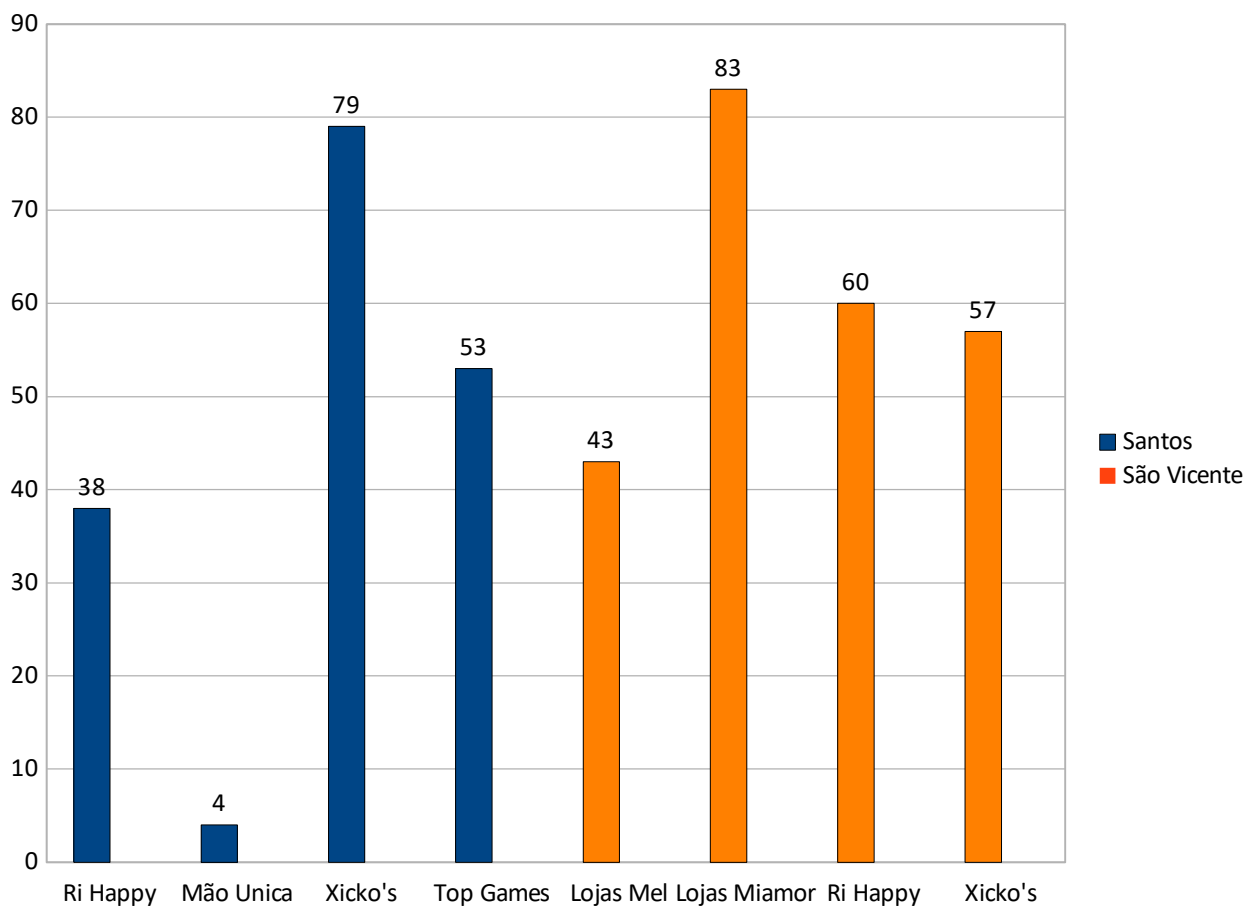

SECRETARIA DA JUSTIÇA E CIDADANIA
FUNDAÇÃO DE PROTEÇÃO E DEFESA DO CONSUMIDOR
NÚCLEO REGIONAL DE SANTOS

Número de itens, por loja, com preços menores ou iguais aos preços médios obtidos:

Santos

- Ri Happy – 17 itens de 45 encontrados (38%)
- Mão Única – 01 item de 25 encontrados (4%)
- Xicko's Brinquedos – 34 itens de 43 encontrados (79%)
- Top Games – 20 itens de 38 encontrados (53%)

São Vicente

- Lojas Mel – 03 itens de 07 encontrados (43%)
- Lojas Miamor – 25 itens de 30 encontrados (83%)
- Ri Happy – 25 itens de 42 encontrados (60%)
- Xicko's Brinquedos – 13 itens de 23 encontrados (57%)