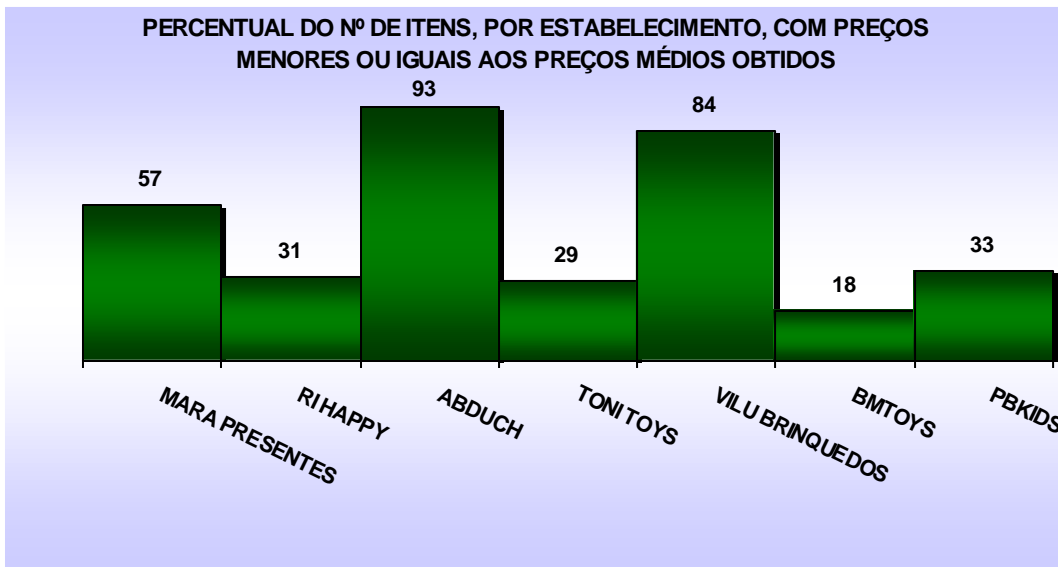

Abduch – 46 itens (88%)

**SECRETARIA DA JUSTIÇA E CIDADANIA**  
**FUNDAÇÃO DE PROTEÇÃO E DEFESA DO CONSUMIDOR**  
**NÚCLEO REGIONAL DE RIBEIRÃO PRETO**

Número de itens, por loja, com preços menores ou iguais aos preços médios obtidos:

Mara Presentes – 20 itens de 35 encontrados (57%)

Ri Happy – 14 itens de 45 encontrados (31%)

Abduch – 43 itens de 46 encontrados (93%)

Toni Toys – 07 itens de 24 encontrados (29%)

Vilu Brinquedos – 32 itens de 38 encontrados (84%)

BMToys – 3 itens de 17 encontrados (18%)

PBKids – 14 itens de 43 encontrados (33%)

O estabelecimento Abduch foi o que apresentou a maior quantidade de produtos com menor preço (39 itens dos 46 encontrados).

**SECRETARIA DA JUSTIÇA E CIDADANIA**  
**FUNDAÇÃO DE PROTEÇÃO E DEFESA DO CONSUMIDOR**  
**NÚCLEO REGIONAL DE RIBEIRÃO PRETO**

A maior diferença de preços encontrada foi de 80,01% no produto:  
- Jogo Monopoly, Ref. C1009 - Hasbro