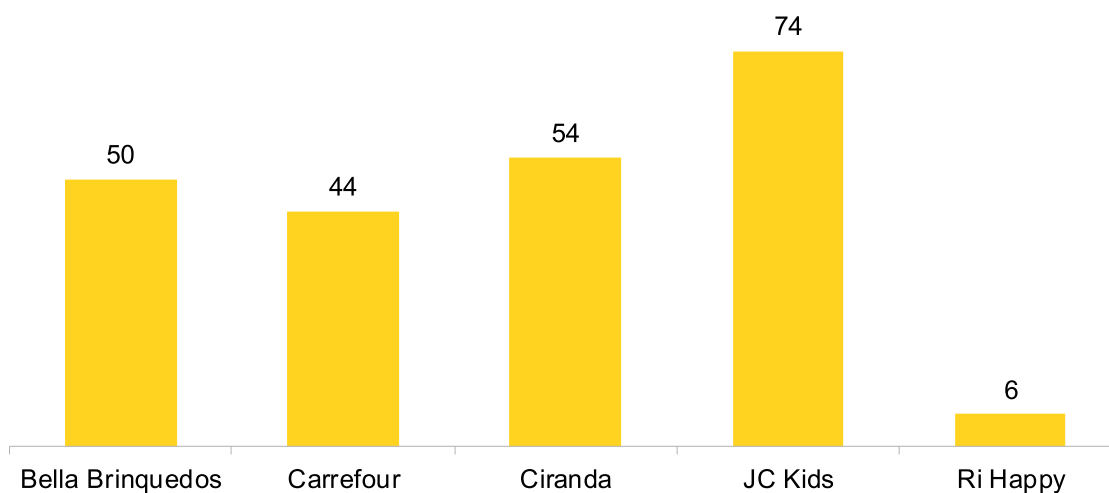

O objetivo da pesquisa é oferecer uma referência ao consumidor por meio dos preços médios obtidos da amostra pesquisada.

A seguir os resultados da pesquisa:

Loja com maior variedade de produtos em relação ao total dos 34 itens:

- Ri Happy e JC Kids - 31 itens (91%)

SECRETARIA DA JUSTIÇA E CIDADANIA
FUNDAÇÃO DE PROTEÇÃO E DEFESA DO CONSUMIDOR
NÚCLEO REGIONAL DE CAMPINAS

Número de itens, por loja, com preços menores ou iguais aos preços médios obtidos:

| | |
|------------------|------------------------------------|
| Bella Brinquedos | – 13 itens de 26 encontrados (50%) |
| Carrefour | – 8 itens de 18 encontrados (44%) |
| Ciranda | – 14 itens de 26 encontrados (54%) |
| JC Kids | – 23 itens de 31 encontrados (74%) |
| Ri Happy | – 2 itens de 31 encontrados (6%) |

PERCENTUAL DO Nº DE ITENS, POR ESTABELECIMENTO, COM PREÇOS MENORES OU IGUAIS AOS PREÇOS MÉDIOS OBTIDOS

O estabelecimento JC Kids foi o que apresentou a maior quantidade de produtos com menor preço (18 itens dos 31 encontrados).