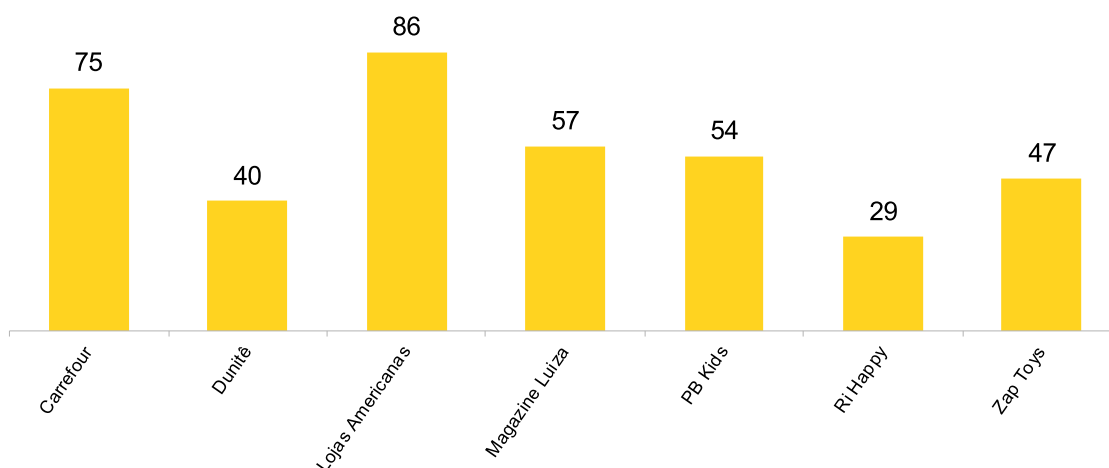

O objetivo da pesquisa é oferecer uma referência ao consumidor por meio dos preços médios obtidos da amostra pesquisada.

A seguir os resultados da pesquisa:

Loja com maior variedade de produtos em relação ao total dos 43 itens:

- Ri Happy - 42 itens (98%)

SECRETARIA DA JUSTIÇA E CIDADANIA
FUNDAÇÃO DE PROTEÇÃO E DEFESA DO CONSUMIDOR
NÚCLEO REGIONAL DE CAMPINAS

Número de itens, por loja, com preços menores ou iguais aos preços médios obtidos:

Carrefour	– 12 itens de 16 encontrados (75%)
Dunitê	– 12 itens de 30 encontrados (40%)
Lojas Americanas	– 12 itens de 14 encontrados (86%)
Magazine Luiza	– 13 itens de 23 encontrados (57%)
PBKids	– 20 itens de 37 encontrados (54%)
Ri Happy	– 12 itens de 42 encontrados (29%)
Zap Toys	– 15 itens de 32 encontrados (47%)

PERCENTUAL DO Nº DE ITENS, POR ESTABELECIMENTO, COM PREÇOS MENORES OU IGUAIS AOS PREÇOS MÉDIOS OBTIDOS

O estabelecimento PBKids foi o que apresentou a maior quantidade de produtos com menor preço (15 itens dos 37 encontrados).