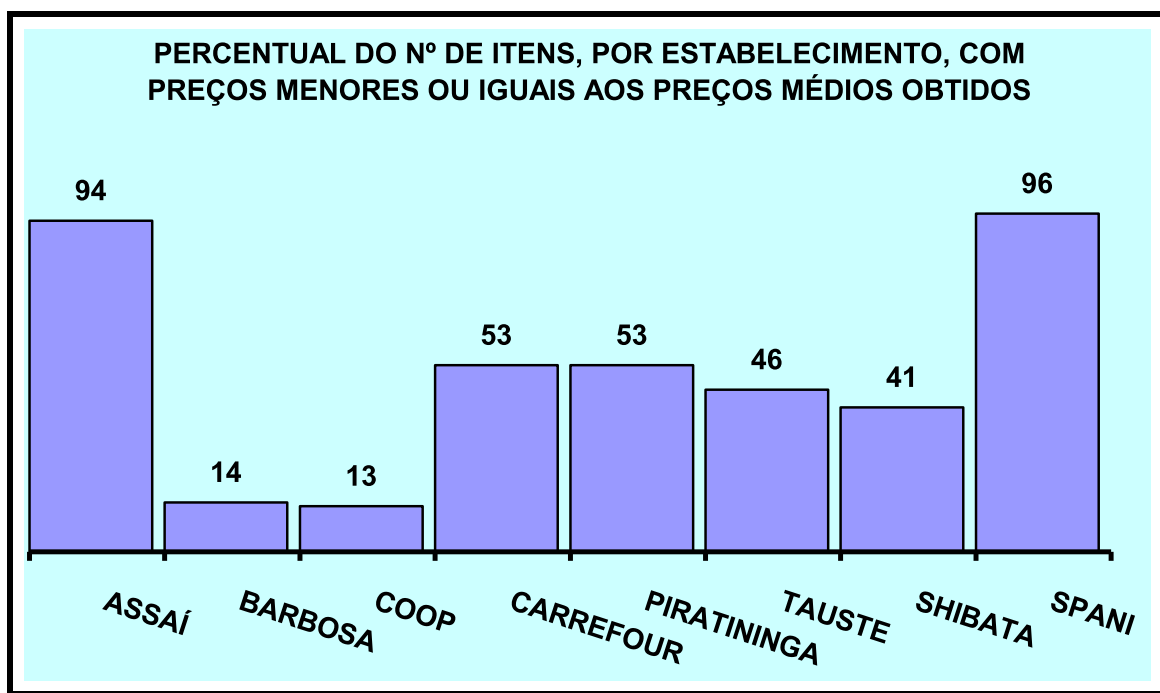

Percentual de abastecimento de produtos em relação ao total de 118 itens pesquisados:

Assaí: 86 itens (73%)

Barbosa: 98 itens (83%)

Coop: 91 itens (77%)

Carrefour: 101 itens (86%)

Piratininga: 77 itens (65%)

Tauste: 103 itens (87%)

Shibata: 99 itens (84%)

Spani: 45 itens (38%)

Com relação aos preços iguais ou menores aos preços médios obtidos, o número de itens por estabelecimento foi:

Assaí: 81 itens de 86 encontrados (94 %)

Barbosa: 14 itens de 98 encontrados (14%)

Coop: 12 itens de 91 encontrados (13%)

Carrefour: 54 itens de 101 encontrados (53%)

Piratininga: 41 itens de 77 encontrados (53%)

Tauste: 47 itens de 103 encontrados (46%)

Shibata: 41 itens de 99 encontrados (41%)

Spani: 43 itens de 45 encontrados (96%)

Dentre os 08 locais envolvidos na pesquisa, o estabelecimento ASSAI foi o que apresentou a maior quantidade de produtos com menor preço (30 itens dos 86 encontrados)