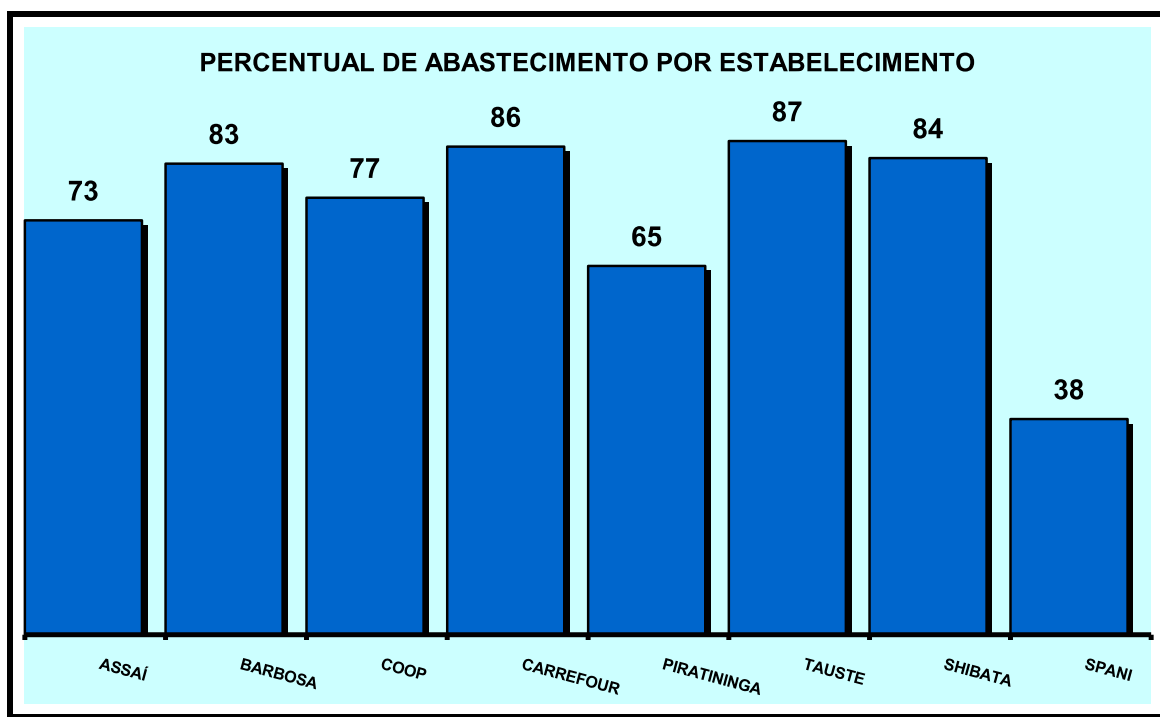

Percentual de abastecimento de produtos em relação ao total de 118 itens pesquisados:

Assaí: 86 itens (73%)

Barbosa: 98 itens (83%)

Coop: 91 itens (77%)

Carrefour: 101 itens (86%)

Piratininga: 77 itens (65%)

Tauste: 103 itens (87%)

Shibata: 99 itens (84%)

Spani: 45 itens (38%)

Com relação aos preços iguais ou menores aos preços médios obtidos, o número de itens por estabelecimento foi:

Assaí: 81 itens de 86 encontrados (94 %)