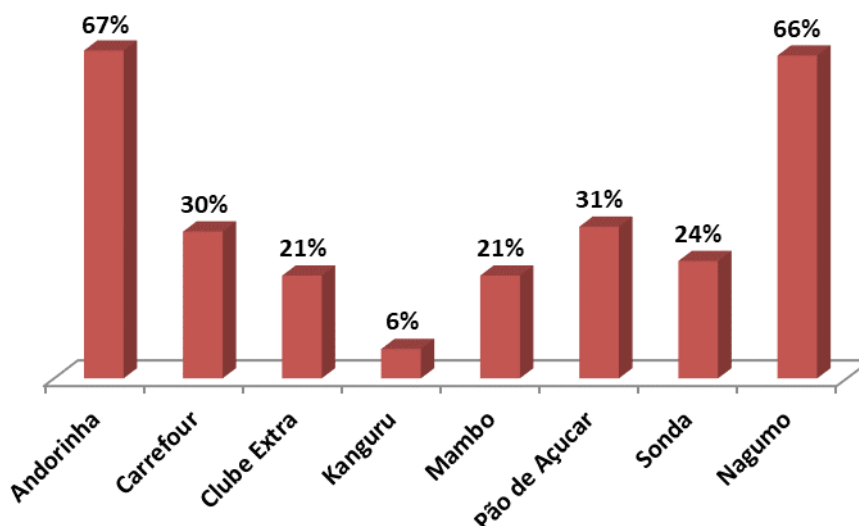

### **Percentual de abastecimento de produtos em relação ao total (67 itens):**

Sites pesquisados	Quantidade de itens encontrados	Percentual de abastecimento
Andorinha	47	70%
Carrefour	40	60%
Clube Extra	35	52%
Kanguru	23	34%
Mambo	36	54%
Pão de Açúcar	49	73%
Sonda	45	67%
Nagumo	54	81%

### Abastecimento

Número de itens, por loja, com preços menores ou iguais aos preços médios obtidos:

Andorinha	45 de 47 itens encontrados	67%
Carrefour	20 de 40 itens encontrados	30%
Clube Extra	14 de 35 itens encontrados	21%
Kanguru	04 de 23 itens encontrados	6%
Mambo	14 de 36 itens encontrados	21%
Pão de Açúcar	21 de 49 itens encontrados	31%
Sonda	16 de 45 itens encontrados	24%
Nagumo	44 de 54 itens encontrados	66%

**Preços menores ou iguais aos preços médios**

Do total dos itens divulgados, o site do Andorinha foi o que apresentou a maior quantidade de produtos com menor preço (29 itens).

A maior diferença entre o maior e o menor preço foi no item **Farofa Pronta Tradicional – 400g - Yoki**