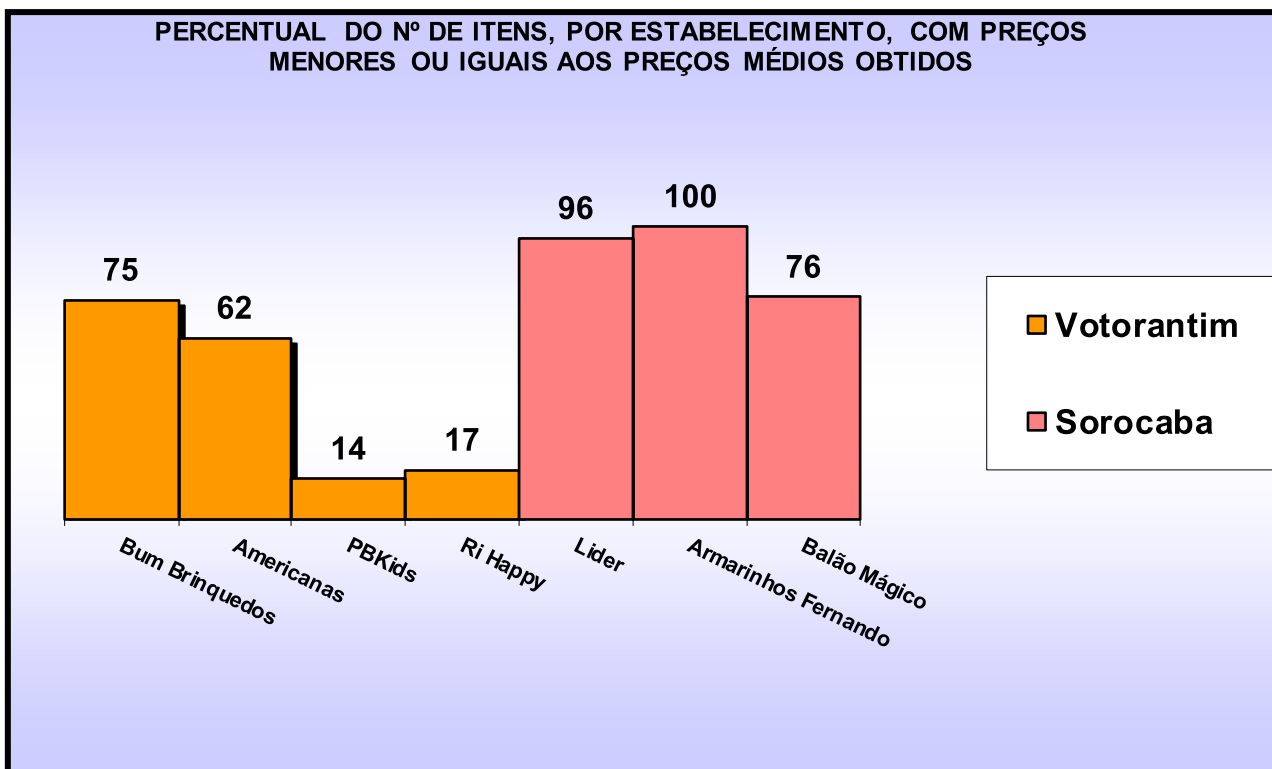

O estabelecimento Balão Mágico foi o que apresentou a maior quantidade de produtos com menor preço (18 itens de 46 encontrados).

A maior diferença de preços encontrada foi de 150,60%, no produto:

L.O.L. SURPRISE! BOYS 7 SURPRESAS - Série 2 – Fabricante: Candide

Maior preço:	R$99,99
Menor preço:	R$39,90
Diferença valor absoluto:	R$60,09

Orientações básicas ao consumidor:

- Pesquisar os diferentes estabelecimentos levando em conta, preço total, formas de pagamento, comodidade e vantagem oferecidas pelos diferentes locais;
- Considerar a idade e interesse da criança, para os brinquedos que estimulem a socialização e a criatividade;
- Outra questão importante é a segurança do brinquedo. A embalagem deve indicar a idade ou faixa etária e o selo de certificação do Inmetro, que indica que o brin-