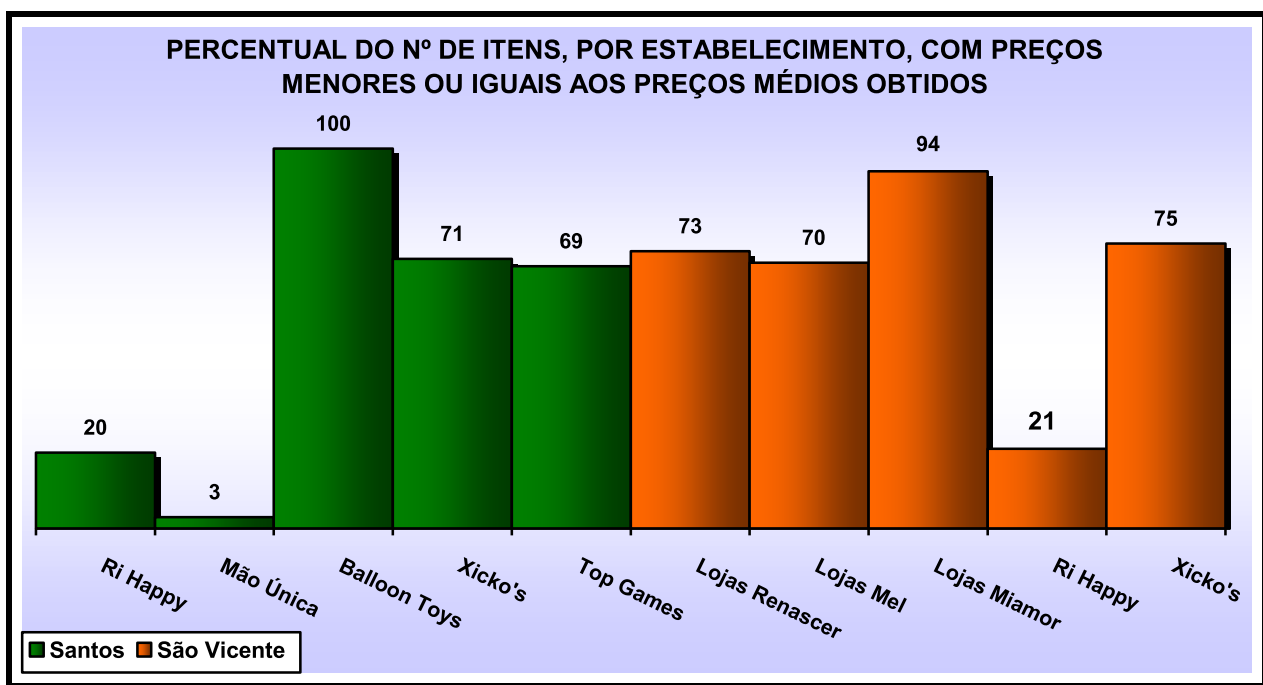

O objetivo da pesquisa é oferecer uma referência ao consumidor por meio dos preços médios obtidos da amostra pesquisada.

A seguir os resultados da pesquisa:

Loja com maior variedade de produtos em relação ao total dos 52 itens:

- Ri Happy Santos - 41 itens (79%)

SECRETARIA DA JUSTIÇA E CIDADANIA
FUNDAÇÃO DE PROTEÇÃO E DEFESA DO CONSUMIDOR
NÚCLEO REGIONAL DE SANTOS

Número de itens, por loja, com preços menores ou iguais aos preços médios obtidos:

O estabelecimento Lojas Miamor (São Vicente) foi o que apresentou a maior quantidade de produtos com menor preço (20 itens dos 33 encontrados).

A maior diferença de preços encontrada foi de 72,73% no produto: