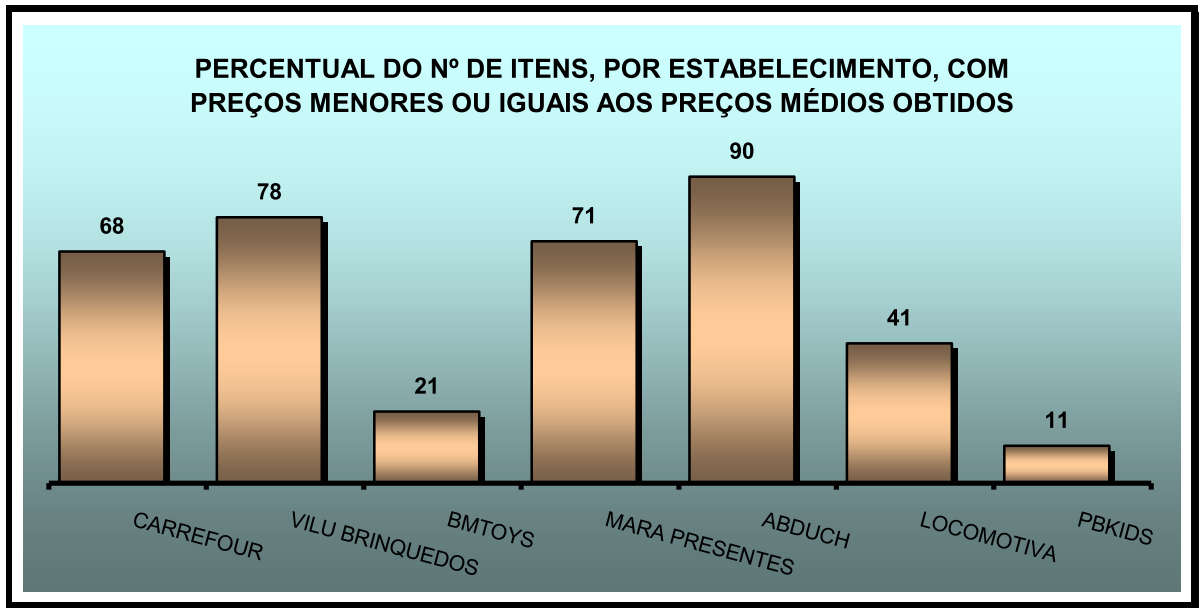

RELATÓRIO TÉCNICO PESQUISA COMPARATIVA DE PREÇOS DE BRINQUEDOS 2023 RIBEIRÃO PRETO

A equipe do Núcleo Regional de Ribeirão Preto, da Fundação PROCON-SP, realizou pesquisa de preço de produtos para o Dia das Crianças, nos dias 18 e 19 de setembro de 2023, em 07 (sete) estabelecimentos comerciais, distribuídos no município de Ribeirão Preto.

A pesquisa comparou 42 itens (jogos, massas de modelar, bonecas e bonecos), já que nem todas as lojas dispunham de todos os produtos, em razão da diversidade de brinquedos ofertados pelo mercado.

As variações de preços constatadas referem-se aos dias em que o levantamento foi realizado. Os preços atuais podem ser diferentes, visto que sujeitos a alteração conforme a data da compra, inclusive por ocasião de descontos especiais, ofertas e promoções.

O objetivo da pesquisa é oferecer uma referência ao consumidor por meio dos preços médios obtidos da amostra pesquisada.

A seguir os resultados da pesquisa.

Loja com maior variedade de produtos em relação ao total dos 42 itens:
ABDUCH **39 itens (93%)**

O estabelecimento ABDUCH foi o que apresentou a maior quantidade de produtos com menor preço (30 itens dos 39 encontrados).

A maior diferença de preço encontrada foi de **80,01%** no produto:
Massa de Modelar Play-Doh Brincando de Dentista – Hasbro.