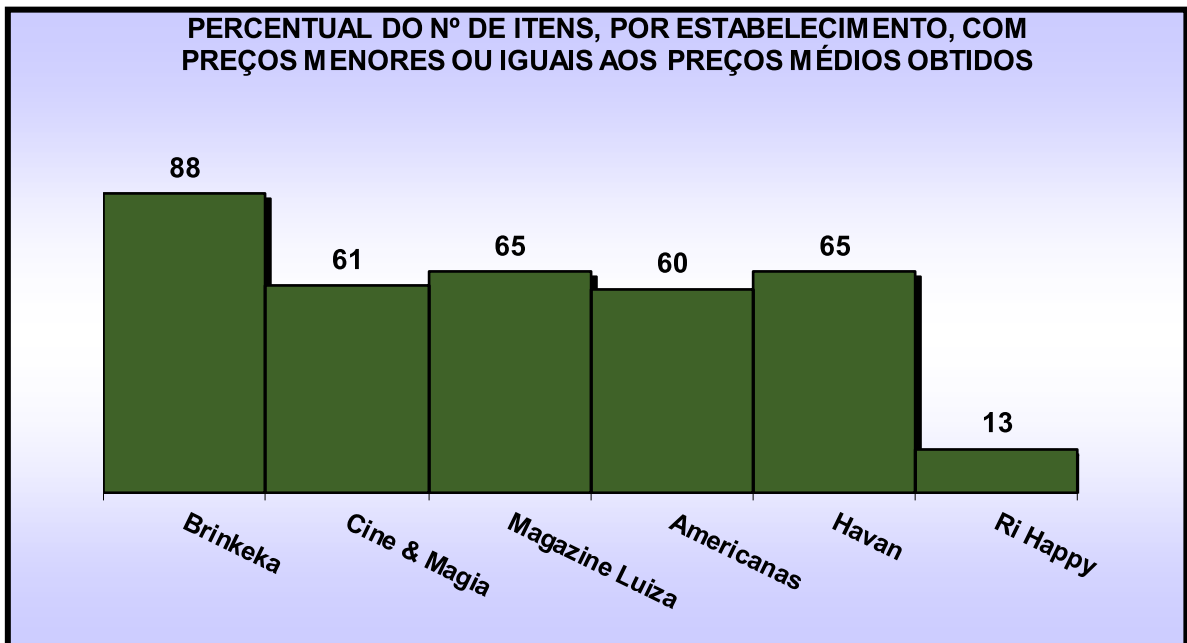

## **RELATÓRIO TÉCNICO** **PESQUISA COMPARATIVA DE PREÇOS DE BRINQUEDOS** **BAURU – SP**

A equipe do Núcleo Regional de Bauru, da Fundação PROCON SP, realizou pesquisa de preço de produtos para o Dia das Crianças, no dia 18/09/2023, em 06 estabelecimentos comerciais, distribuídos no município de Bauru.

A pesquisa comparou 44 itens (jogos, massas de modelar, bonecas e bonecos), já que nem todas as lojas dispunham de todos os produtos, em razão da diversidade de brinquedos ofertados pelo mercado.

As variações de preços constatadas referem-se aos dias em que o levantamento foi realizado. Os preços atuais podem ser diferentes, visto que sujeitos à alteração conforme a data da compra, inclusive por ocasião de descontos especiais, ofertas e promoções.

O objetivo da pesquisa é oferecer uma referência ao consumidor por meio dos preços médios obtidos da amostra pesquisada.

A seguir os resultados da pesquisa

Loja com maior variedade de produtos em relação ao total dos 44 itens:  
Brinkeka, com 41 itens (93%).

O estabelecimento Brinkeka foi o que apresentou a maior quantidade de produtos com menor preço (19 itens dos 41 encontrados).

A maior diferença de preços encontrada foi de 100,03% no produto:  
**L.O.L. SURPRISE! BOYS 7 SURPRESAS – série 2 – Ref. 8926 – Candide.**