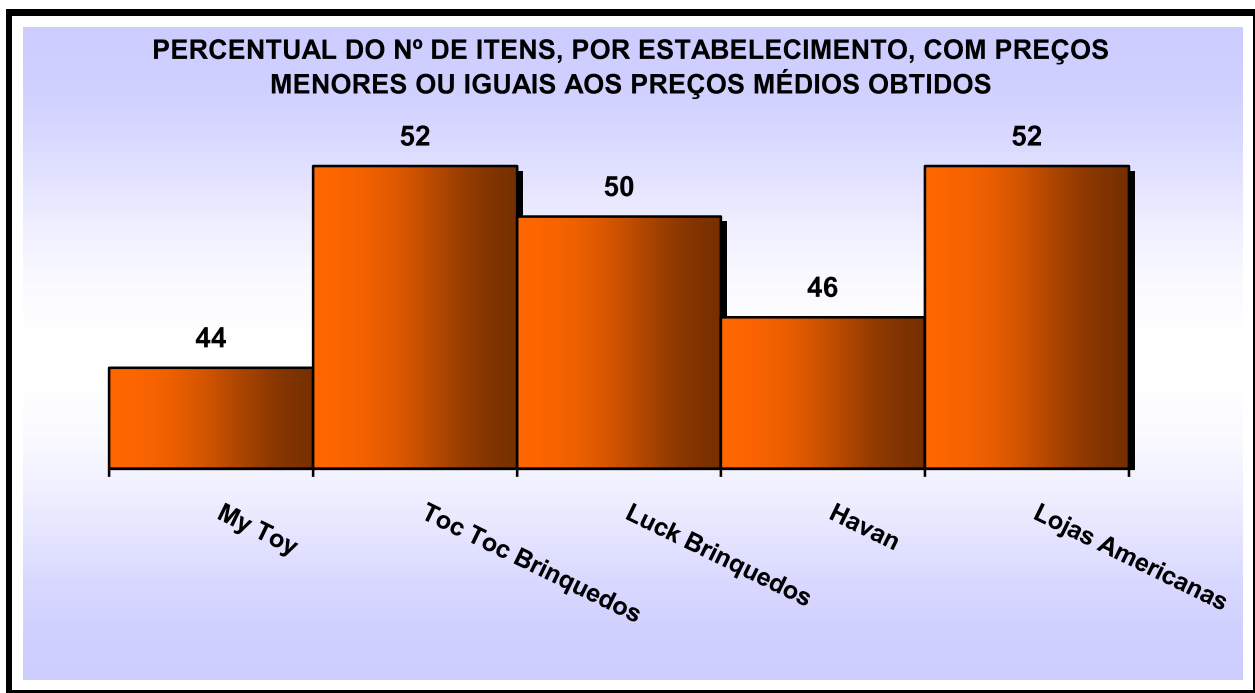

O estabelecimento Toc Toc Brinquedos foi o que apresentou a maior quantidade de produtos com menor preço (16 itens dos 33 encontrados).

A maior diferença de preços encontrada foi de 157,17% no produto:
LUCCAS NETO - LINHA YOUTUBERS (27cm) - Ref. 1079 - Rosita (Novabrink)

Maior preço:	R$ 179,99
Menor preço:	R$ 69,99
Diferença valor absoluto:	R$ 110,00

Orientações básicas ao consumidor:

- Pesquisar os diferentes estabelecimentos levando em conta, preço total, formas de pagamento, comodidade e vantagem oferecidas pelos diferentes locais;
- Considerar a idade e interesse da criança, para os brinquedos que estimulem a socialização e a criatividade;
- Outra questão importante é a segurança do brinquedo. A embalagem deve indicar a idade ou faixa etária e o selo de certificação do Inmetro, que indica que o brinquedo foi testado quanto aos riscos que podem oferecer à criança (intoxicação, choque elétrico, perfuração, alergia, etc).