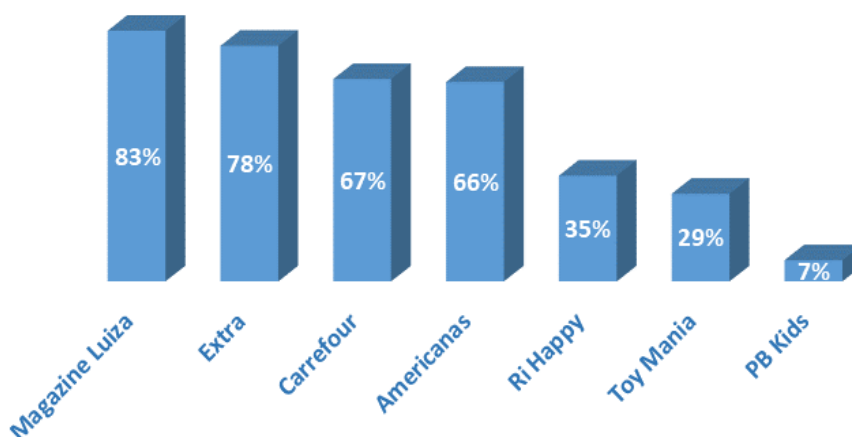

A seguir os resultados da pesquisa.

Percentual de abastecimento de produtos, por site, em relação ao total de 93 itens divulgados:

SITES	ITENS ENCONTRADOS	PERCENTUAL
Americanas	93	100%
Magazine Luiza	93	100%
Extra	91	98%
Ri Happy	84	90%
Carrefour	82	88%
Toy Mania	62	67%
PB Kids	57	61%

Percentual de Abastecimento por Site

**Número de itens, por estabelecimento, com preços menores ou iguais aos preços médios obtidos:**

SITES	ITENS ENCONTRADOS	PERCENTUAL
Magazine Luiza	77 itens de 93 encontrados	83%
Extra	71 itens de 91 encontrados	78%
Carrefour	55 itens de 82 encontrados	67%
Americanas	61 itens de 93 encontrados	66%
Ri Happy	29 itens de 84 encontrados	35%
Toy Mania	18 itens de 62 encontrados	29%
PB Kids	4 itens de 57 encontrados	7%

**Percentual do nº de Itens, por Site, com Preços Menores ou Iguais aos Preços Médios Obtidos**

**Do total dos itens comparados, a site Magazine Luiza foi o que apresentou a maior quantidade de brinquedos com menor preço (33 itens).**

A maior diferença de preço encontrada foi na massinha de modelar Play-Doh Festa da Pizza (Hasbro).

**Diferença: 192,23%**

Maior preço: R\$ 101,99

Menor preço: R\$ 34,90

Diferença valor absoluto: R\$ 67,09