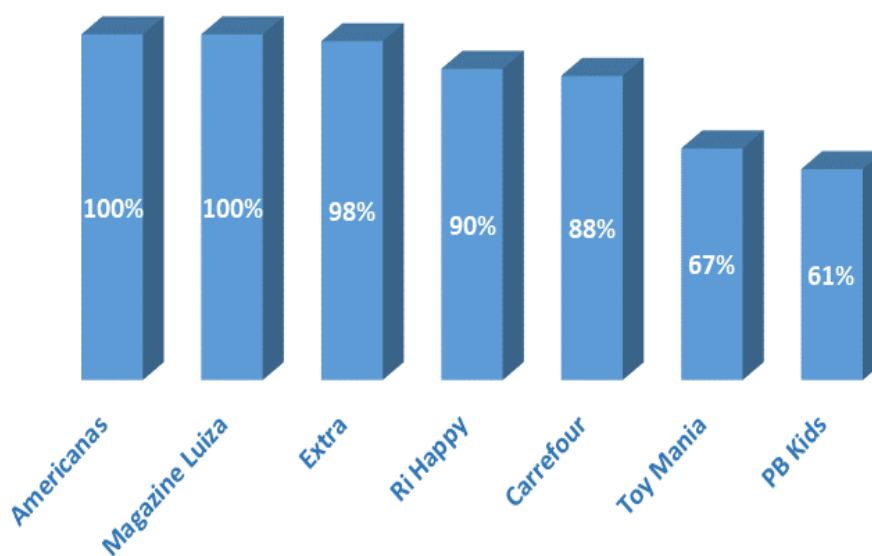

A seguir os resultados da pesquisa.

Percentual de abastecimento de produtos, por site, em relação ao total de 93 itens divulgados:

SITES	ITENS ENCONTRADOS	PERCENTUAL
Americanas	93	100%
Magazine Luiza	93	100%
Extra	91	98%
Ri Happy	84	90%
Carrefour	82	88%
Toy Mania	62	67%
PB Kids	57	61%

Percentual de Abastecimento por Site

**Número de itens, por estabelecimento, com preços menores ou iguais aos preços médios obtidos:**

SITES	ITENS ENCONTRADOS	PERCENTUAL
Magazine Luiza	77 itens de 93 encontrados	83%
Extra	71 itens de 91 encontrados	78%
Carrefour	55 itens de 82 encontrados	67%
Americanas	61 itens de 93 encontrados	66%
Ri Happy	29 itens de 84 encontrados	35%
Toy Mania	18 itens de 62 encontrados	29%
PB Kids	4 itens de 57 encontrados	7%

**Percentual do nº de Itens, por Site, com Preços Menores ou Iguais aos Preços Médios Obtidos**

**Do total dos itens comparados, a site Magazine Luiza foi o que apresentou a maior quantidade de brinquedos com menor preço (33 itens).**