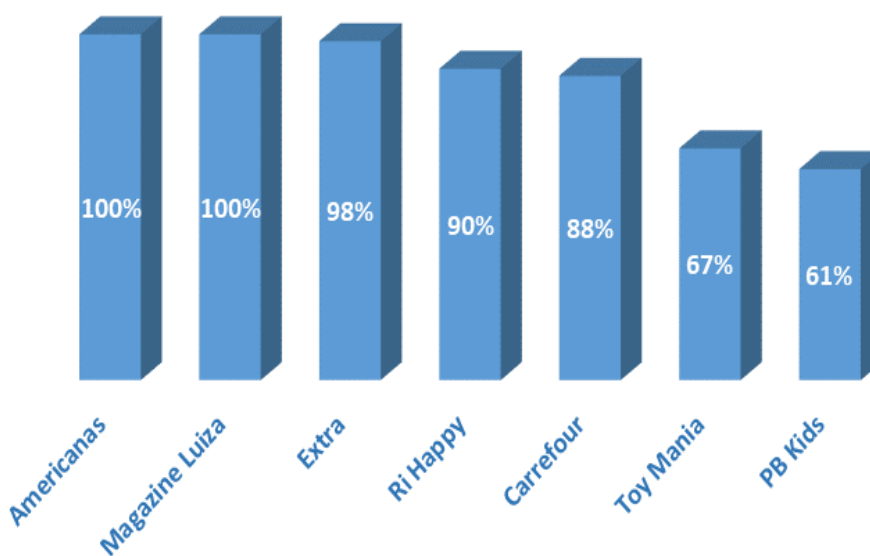

A seguir os resultados da pesquisa.

Percentual de abastecimento de produtos, por site, em relação ao total de 93 itens divulgados:

SITES	ITENS ENCONTRADOS	PERCENTUAL
Americanas	93	100%
Magazine Luiza	93	100%
Extra	91	98%
Ri Happy	84	90%
Carrefour	82	88%
Toy Mania	62	67%
PB Kids	57	61%

Percentual de Abastecimento por Site

Número de itens, por estabelecimento, com preços menores ou iguais aos preços médios obtidos:

SITES	ITENS ENCONTRADOS	PERCENTUAL
Magazine Luiza	77 itens de 93 encontrados	83%
Extra	71 itens de 91 encontrados	78%
Carrefour	55 itens de 82 encontrados	67%
Americanas	61 itens de 93 encontrados	66%
Ri Happy	29 itens de 84 encontrados	35%
Toy Mania	18 itens de 62 encontrados	29%
PB Kids	4 itens de 57 encontrados	7%

Percentual do nº de Itens, por Site, com Preços Menores ou Iguais aos Preços Médios Obtidos

Do total dos itens comparados, a site Magazine Luiza foi o que apresentou a maior quantidade de brinquedos com menor preço (33 itens).