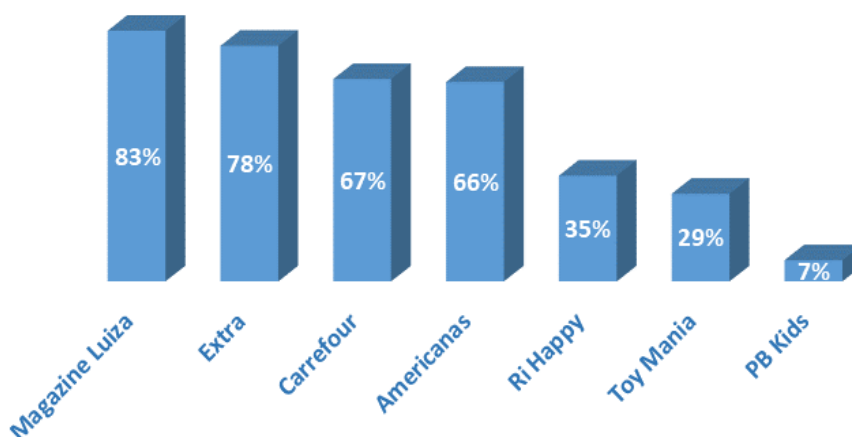

A seguir os resultados da pesquisa.

Percentual de abastecimento de produtos, por site, em relação ao total de 93 itens divulgados:

SITES	ITENS ENCONTRADOS	PERCENTUAL
Americanas	93	100%
Magazine Luiza	93	100%
Extra	91	98%
Ri Happy	84	90%
Carrefour	82	88%
Toy Mania	62	67%
PB Kids	57	61%

Percentual de Abastecimento por Site

Número de itens, por estabelecimento, com preços menores ou iguais aos preços médios obtidos:

SITES	ITENS ENCONTRADOS	PERCENTUAL
Magazine Luiza	77 itens de 93 encontrados	83%
Extra	71 itens de 91 encontrados	78%
Carrefour	55 itens de 82 encontrados	67%
Americanas	61 itens de 93 encontrados	66%
Ri Happy	29 itens de 84 encontrados	35%
Toy Mania	18 itens de 62 encontrados	29%
PB Kids	4 itens de 57 encontrados	7%

Percentual do nº de Itens, por Site, com Preços Menores ou Iguais aos Preços Médios Obtidos

Do total dos itens comparados, a site Magazine Luiza foi o que apresentou a maior quantidade de brinquedos com menor preço (33 itens).

A maior diferença de preço encontrada foi na massinha de modelar Play-Doh Festa da Pizza (Hasbro).

Diferença: 192,23%

Maior preço: R\$ 101,99

Menor preço: R\$ 34,90

Diferença valor absoluto: R\$ 67,09

Preço médio: R\$ 75,03