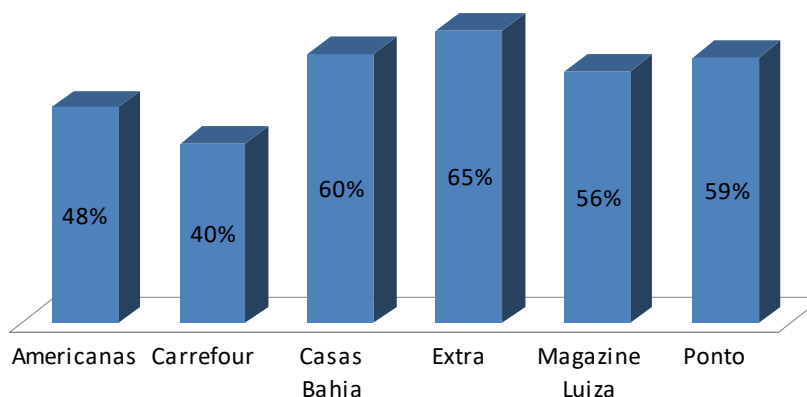

|                |                |
|----------------|----------------|
| Americanas     | 48 itens (92%) |
| Carrefour      | 40 itens (77%) |
| Casas Bahia    | 48 itens (92%) |
| Extra          | 49 itens (94%) |
| Magazine Luiza | 50 itens (96%) |
| Ponto          | 49 itens (94%) |

**Abastecimento**

**Número de itens, por site, com preços menores ou iguais aos preços médios obtidos:**

|                |                                  |
|----------------|----------------------------------|
| Americanas     | 23 itens de 48 encontrados (48%) |
| Carrefour      | 16 itens de 40 encontrados (40%) |
| Casas Bahia    | 29 itens de 48 encontrados (60%) |
| Extra          | 32 itens de 49 encontrados (65%) |
| Magazine Luiza | 28 itens de 50 encontrados (56%) |
| Ponto          | 29 itens de 49 encontrados (59%) |

### Preços menores ou iguais aos preços médios

Do total dos itens comparados, o site Extra foi o que apresentou a maior quantidade de produtos com menor preço (25 itens).

A maior diferença de preço da pesquisa foi de 107,48% no Ventilador de Mesa Arno Super Force 30 cm VEF3: