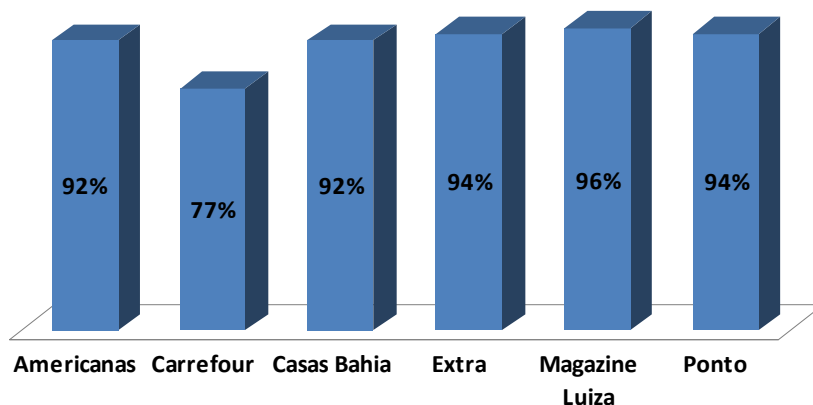

Percentual de abastecimento de produtos, por site, em relação ao total de 52 itens:

Americanas	48 itens (92%)
Carrefour	40 itens (77%)
Casas Bahia	48 itens (92%)
Extra	49 itens (94%)
Magazine Luiza	50 itens (96%)
Ponto	49 itens (94%)

Abastecimento

Número de itens, por site, com preços menores ou iguais aos preços médios obtidos:

Americanas	23 itens de 48 encontrados (48%)
Carrefour	16 itens de 40 encontrados (40%)
Casas Bahia	29 itens de 48 encontrados (60%)
Extra	32 itens de 49 encontrados (65%)
Magazine Luiza	28 itens de 50 encontrados (56%)
Ponto	29 itens de 49 encontrados (59%)