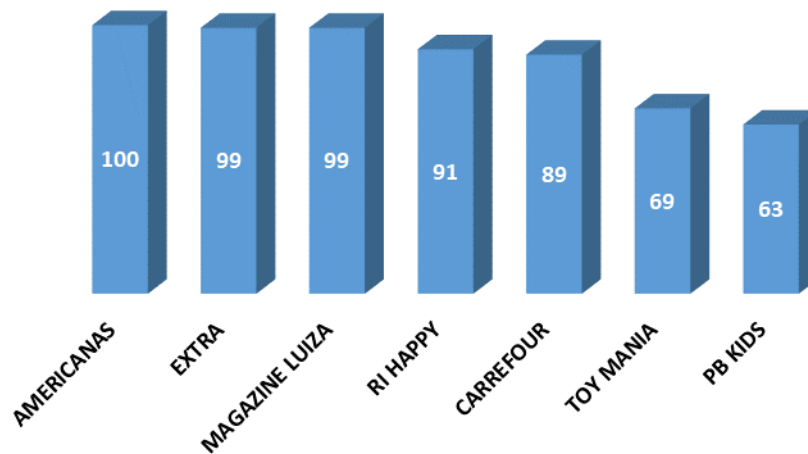

A seguir os resultados da pesquisa.

**Percentual de abastecimento de produtos, por site, em relação ao total de 90 itens divulgados:**

SITES	ITENS ENCONTRADOS	PERCENTUAL
Americanas	90	100%
Extra	89	99%
Magazine Luiza	89	99%
Ri Happy	82	91%
Carrefour	80	89%
Toy Mania	62	69%
PB Kids	57	63%

**Percentual de Abastecimento por Site**

**Número de itens, por estabelecimento, com preços menores ou iguais aos preços médios obtidos:**

SITES	ITENS ENCONTRADOS	PERCENTUAL
Magazine Luiza	79	89%
Extra	76	85%
Americanas	53	59%
Toy Mania	25	40%
Carrefour	31	39%
Ri Happy	16	20%
PB Kids	10	18%

Percentual do nº de Itens, por Site, com Preços Menores ou Iguais aos Preços Médios Obtidos

**Do total dos itens comparados, a site Extra foi o que apresentou a maior quantidade de brinquedos com menor preço (42 itens).**