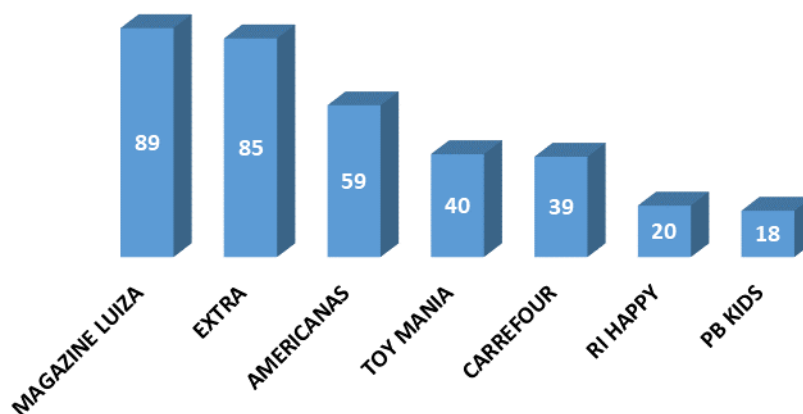

A seguir os resultados da pesquisa.

**Percentual de abastecimento de produtos, por site, em relação ao total de 90 itens divulgados:**

SITES	ITENS ENCONTRADOS	PERCENTUAL
Americanas	90	100%
Extra	89	99%
Magazine Luiza	89	99%
Ri Happy	82	91%
Carrefour	80	89%
Toy Mania	62	69%
PB Kids	57	63%

**Percentual de Abastecimento por Site**

**Número de itens, por estabelecimento, com preços menores ou iguais aos preços médios obtidos:**

SITES	ITENS ENCONTRADOS	PERCENTUAL
Magazine Luiza	79	89%
Extra	76	85%
Americanas	53	59%
Toy Mania	25	40%
Carrefour	31	39%
Ri Happy	16	20%
PB Kids	10	18%

Percentual do nº de Itens, por Site, com Preços Menores ou Iguais aos Preços Médios Obtidos

**Do total dos itens comparados, a site Extra foi o que apresentou a maior quantidade de brinquedos com menor preço (42 itens).**

A maior diferença de preço encontrada foi no jogo Monopoly Grab & Go (ref. B1002), Hasbro.

**Diferença: 189,81%**

Maior preço: R\$ 59,99

Menor preço: R\$ 20,70

Diferença valor absoluto: R\$ 39,29

Preço médio: R\$ 38,81