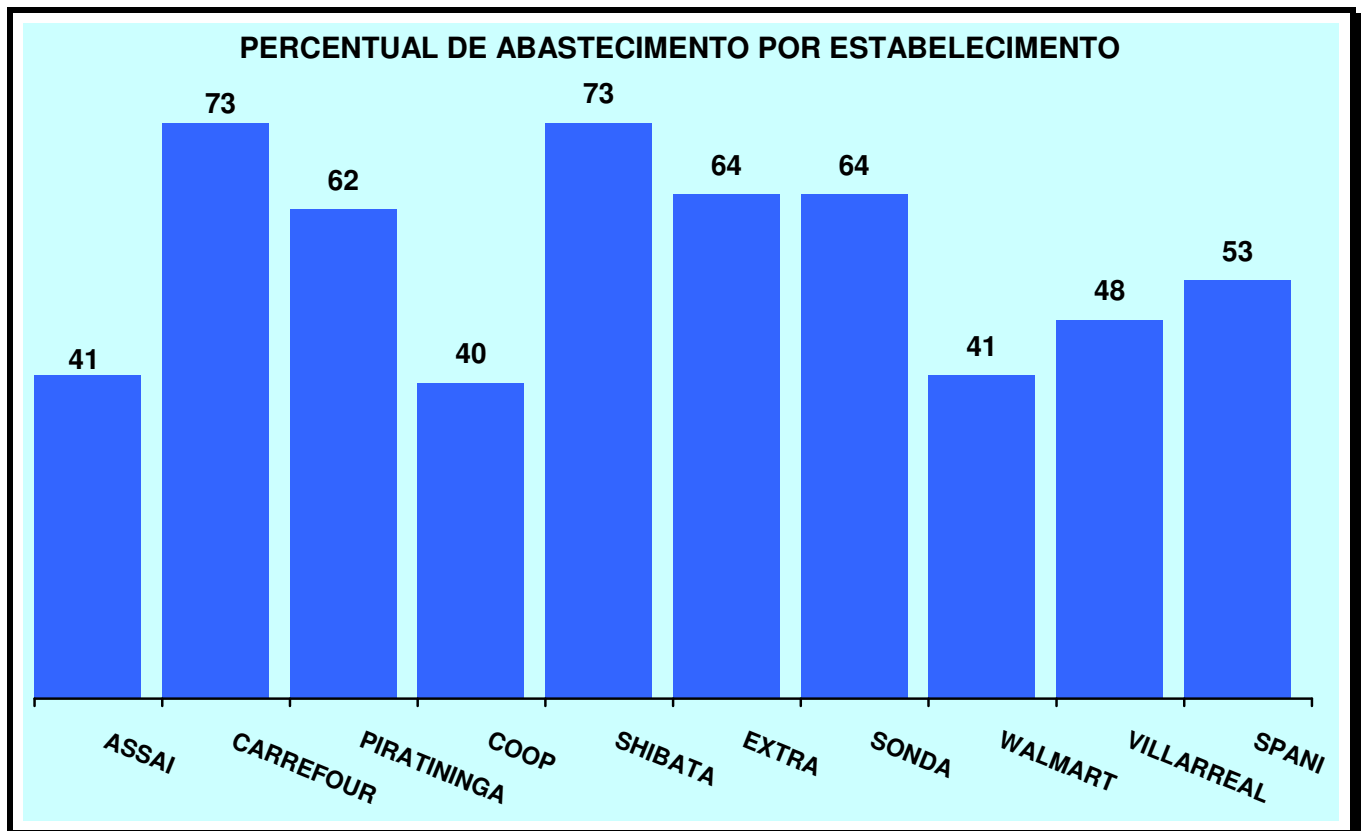

Percentual de abastecimento de produtos em relação ao total (125 itens):

Assai	51 itens (41%)
Carrefour	91 itens (73%)
Piratininga	78 itens (62%)
Coop	50 itens (40%)
Shibata	91 itens (73%)
Extra	80 itens (64%)
Sonda	80 itens (64%)
Walmart	51 itens (41%)
Villarreal	60 itens (48%)
Spani	66 itens (53%)