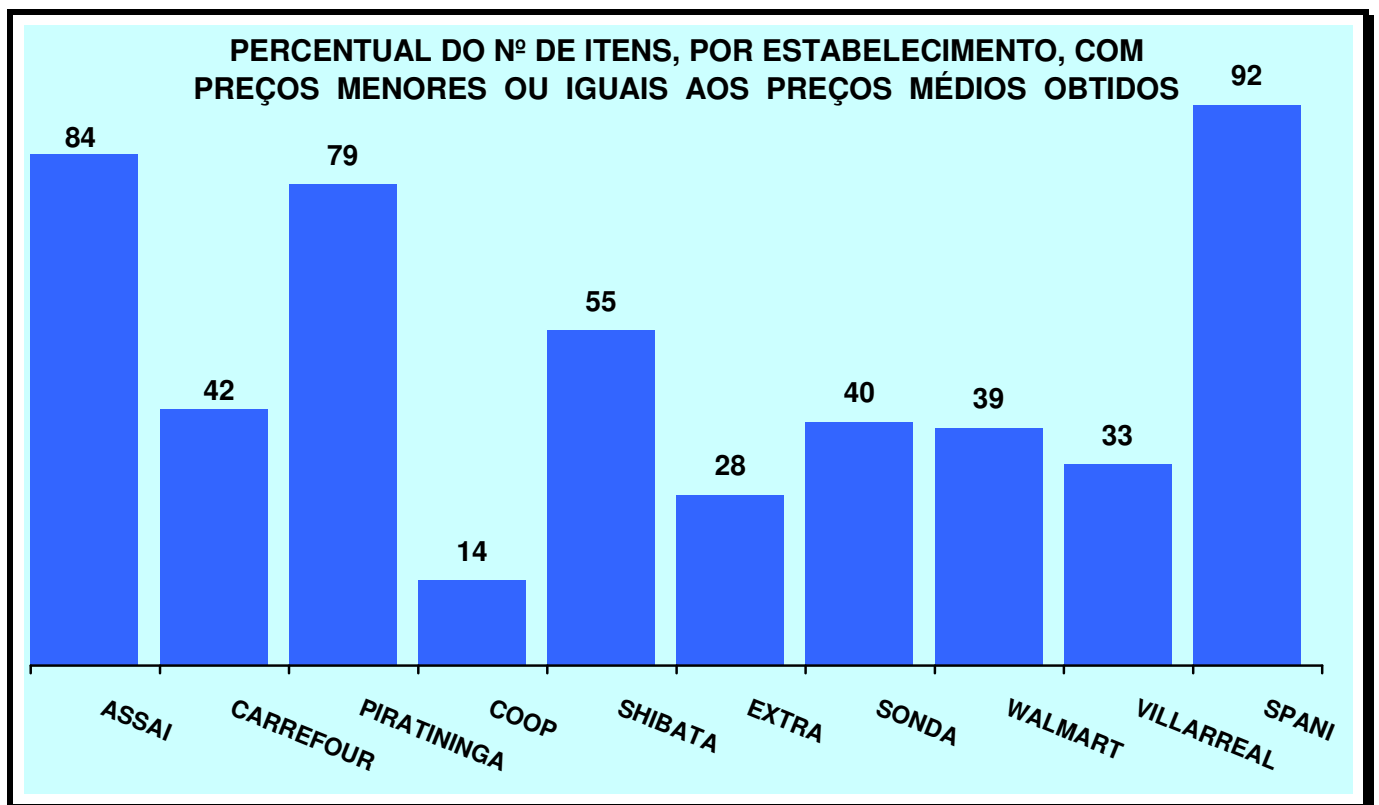

Percentual de abastecimento de produtos em relação ao total (125 itens):

Assai	51 itens (41%)
Carrefour	91 itens (73%)
Piratininga	78 itens (62%)
Coop	50 itens (40%)
Shibata	91 itens (73%)
Extra	80 itens (64%)
Sonda	80 itens (64%)
Walmart	51 itens (41%)
Villarreal	60 itens (48%)
Spani	66 itens (53%)

Número de itens, por loja, com preços menores ou iguais aos preços médios obtidos:

Assai	43 itens de 51 encontrados (84%);
Carrefour	38 itens de 91 encontrados (42%);
Piratininga	62 itens de 78 encontrados (79%);
Coop	7 itens de 50 encontrados (14%);
Shibata	50 itens de 91 encontrados (55%);
Extra	22 itens de 80 encontrados (28%);
Sonda	32 itens de 80 encontrados (40%);
Walmart	20 itens 51 encontrados (39%);
Villarreal	20 itens de 60 encontrados (33%);
Spani	61 itens de 66 encontrados (92%);

Do total dos itens divulgados, o estabelecimento Spani Atacadista foi o que apresentou a maior quantidade de produtos com **menor preço** (34 itens).

A maior diferença entre o maior e menor preço constatada na pesquisa foi no item CONSERVAS – Palmito Juçara Picados – 300 g – Hemmer