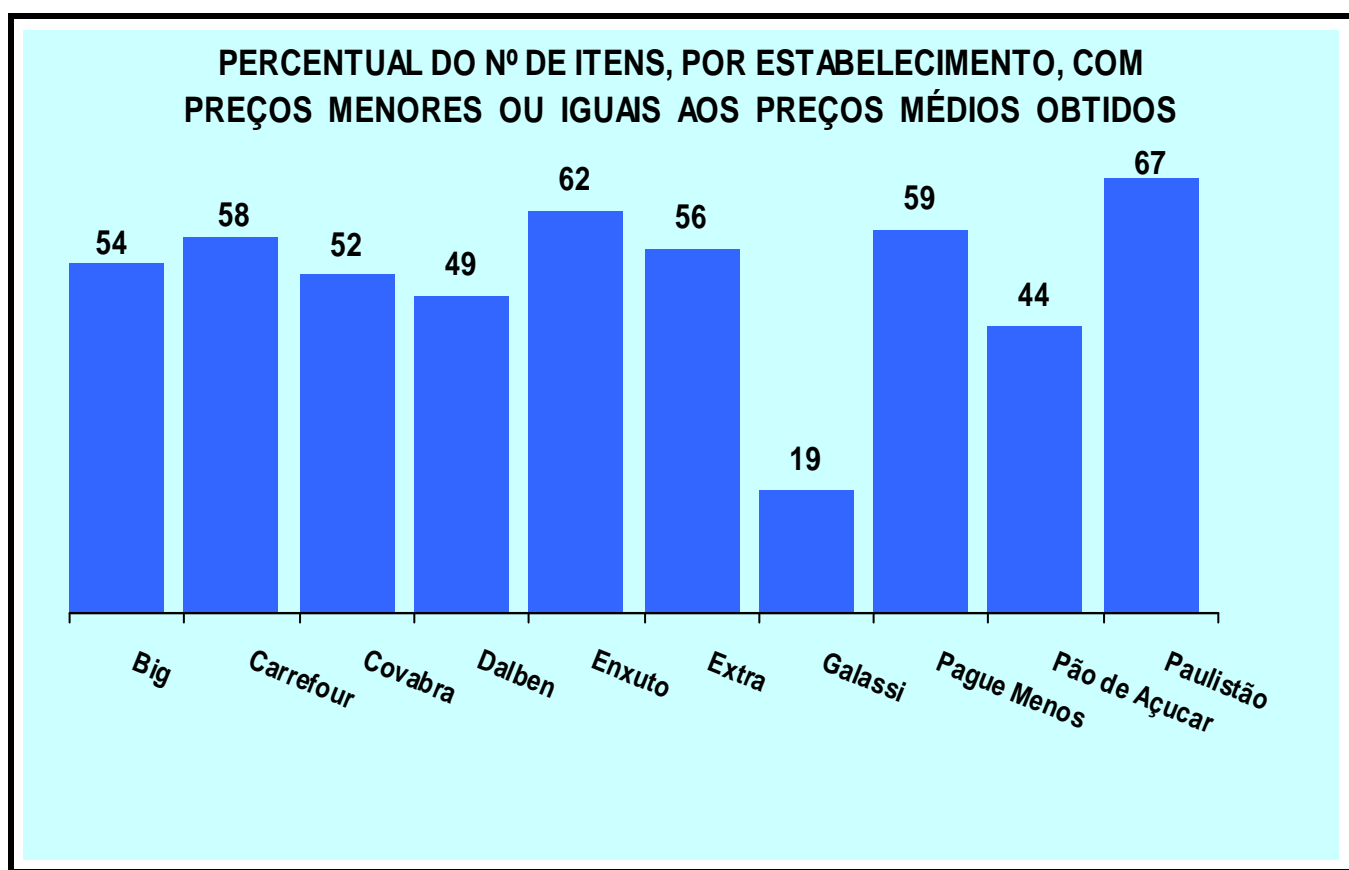

Percentual de abastecimento de produtos em relação ao total (114 itens):

| | |
|---------------|----------------|
| Big | 48 itens (42%) |
| Carrefour | 64 itens (56%) |
| Covabra | 81 itens (71%) |
| Dalben | 69 itens (61%) |
| Enxuto | 87 itens (76%) |
| Extra | 55 itens (48%) |
| Galassi | 58 itens (51%) |
| Pague Menos | 76 itens (67%) |
| Pão de Açúcar | 57 itens (50%) |
| Paulistão | 66 itens (58%) |

Número de itens, por loja, com preços menores ou iguais aos preços médios obtidos:

| | |
|---------------|-----------------------------------|
| Big | 26 itens de 48 encontrados (54%) |
| Carrefour | 37 itens de 64 encontrados (58%); |
| Covabra | 42 itens de 81 encontrados (52%); |
| Dalben | 34 itens de 69 encontrados (49%); |
| Enxuto | 54 itens de 87 encontrados (62%); |
| Extra | 31 itens de 55 encontrados (56%); |
| Galassi | 11 itens de 58 encontrados (19%); |
| Pague Menos | 45 itens de 76 encontrados (59%); |
| Pão de Açúcar | 25 itens de 57 encontrados (44%); |
| Paulistão | 44 itens de 66 encontrados (67%); |

Do total dos itens divulgados, o estabelecimento Paulistão foi o que apresentou a maior quantidade de produtos com **menor preço** (23 itens).

A maior diferença entre o maior e menor preço constatada na pesquisa foi no item azeitonas verdes com caroço premium arauco (vidro) – 200 g - marca Vale Fértil: