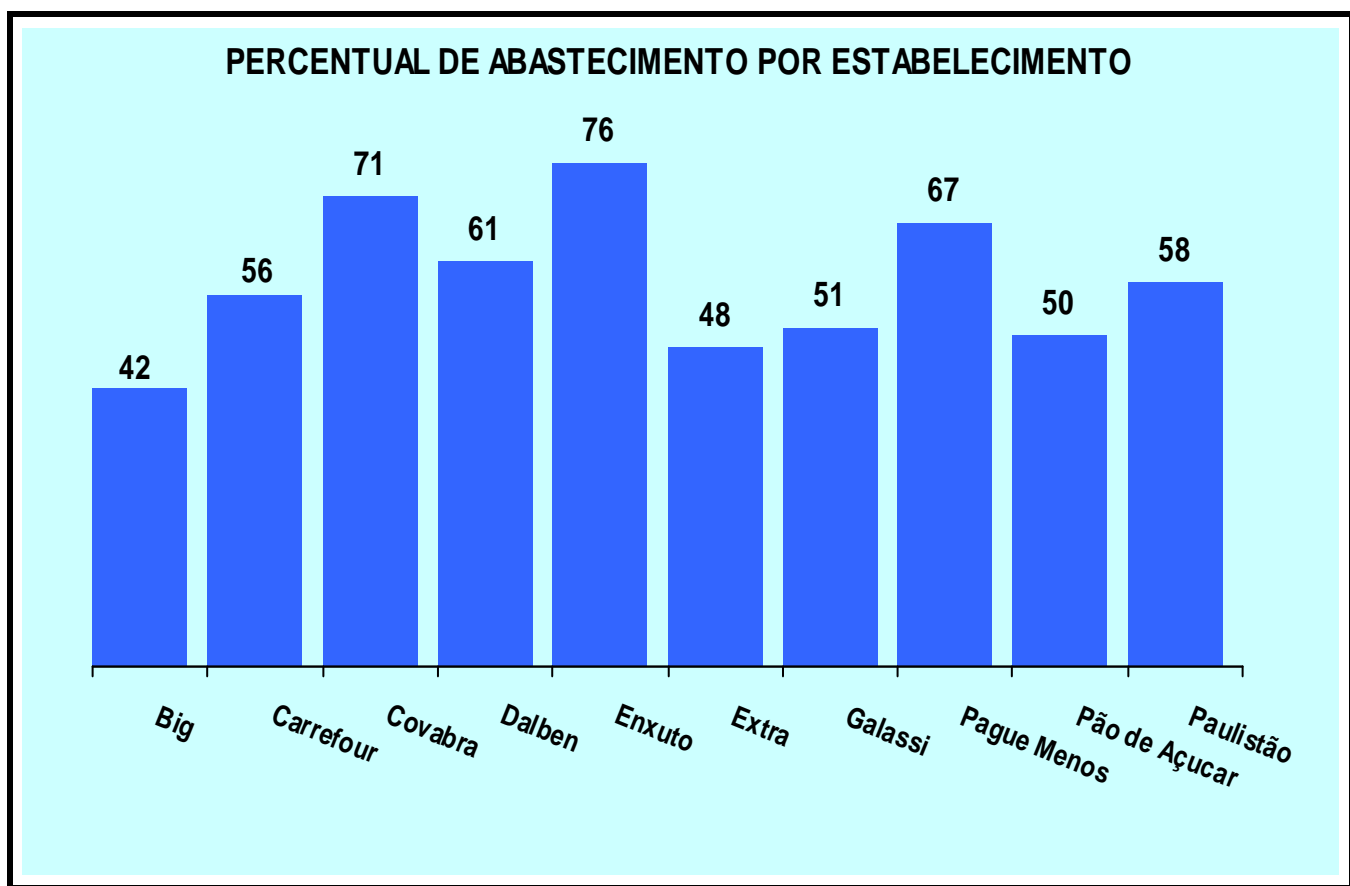

Percentual de abastecimento de produtos em relação ao total (114 itens):

Big	48 itens (42%)
Carrefour	64 itens (56%)
Covabra	81 itens (71%)
Dalben	69 itens (61%)
Enxuto	87 itens (76%)
Extra	55 itens (48%)
Galassi	58 itens (51%)
Pague Menos	76 itens (67%)
Pão de Açúcar	57 itens (50%)
Paulistão	66 itens (58%)