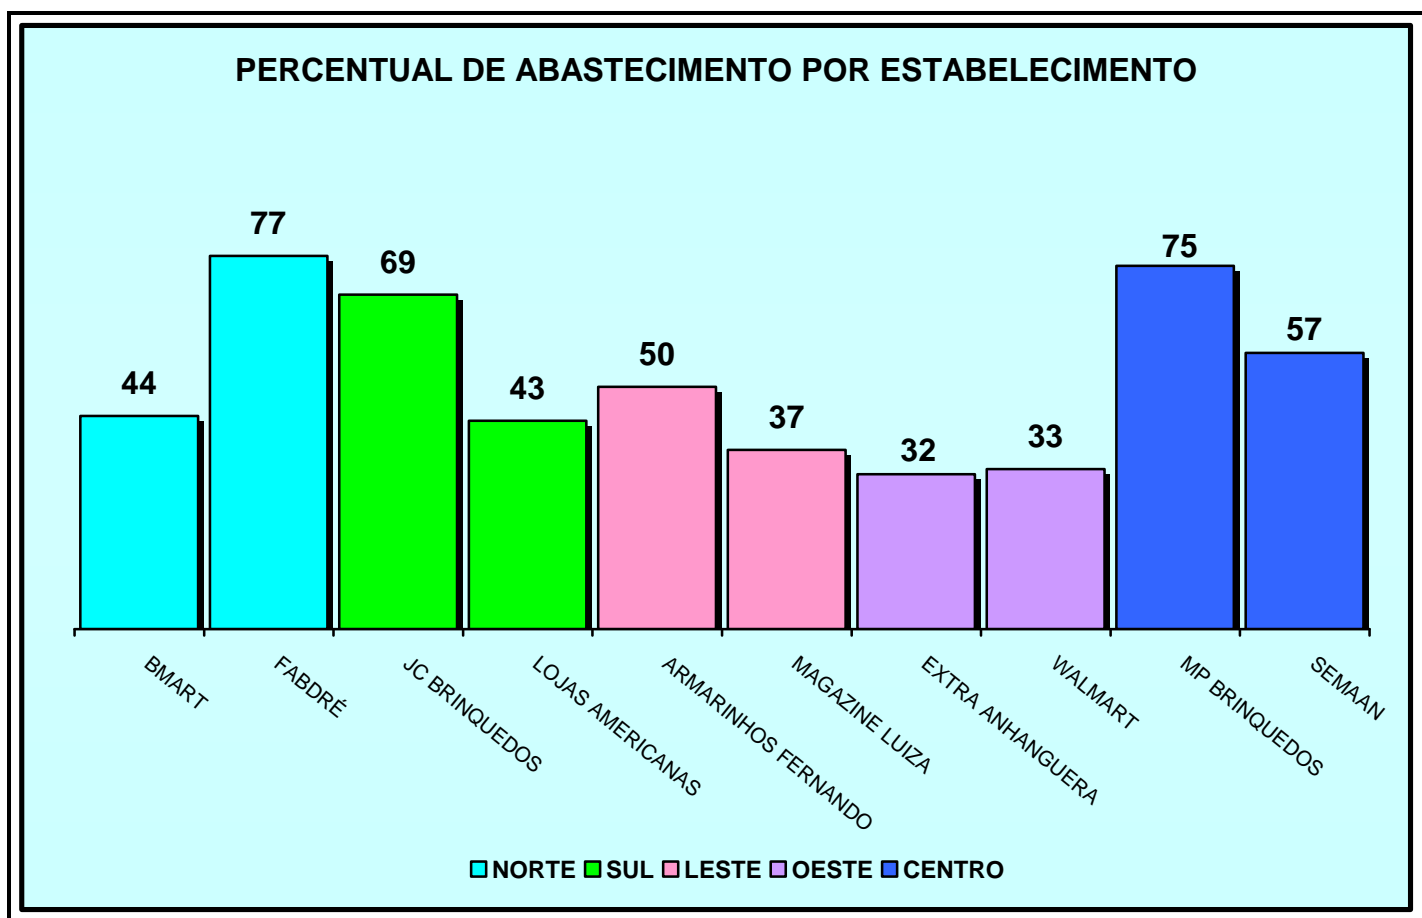

A Fundação Procon-SP informa que o objetivo da pesquisa é esclarecer o público e que os seus resultados não poderão ser utilizados para fins publicitários.

A seguir o resultado da pesquisa.

Lojas com maior variedade de produtos, por região, em relação ao total dos 115 itens:

Norte:

BMart – 51 itens (44%)
Fabdré – 88 itens (77%)

Sul:

JC Brinquedos – 79 itens (69%)
Lojas Americanas – 49 itens (43%)

Leste:

Armarinhos Fernando – 58 itens (50%)
Magazine Luiza – 42 itens (37%)

Oeste:

Extra Anhanguera – 37 itens (32%)
Walmart – 38 itens (33%)

Centro:

MP Brinquedos – 86 itens (75%)
Semaan – 66 itens (57%)

DEP-FUNDAÇÃO PROCON/SP

Número de itens, por loja, com preços menores ou iguais aos preços médios obtidos: