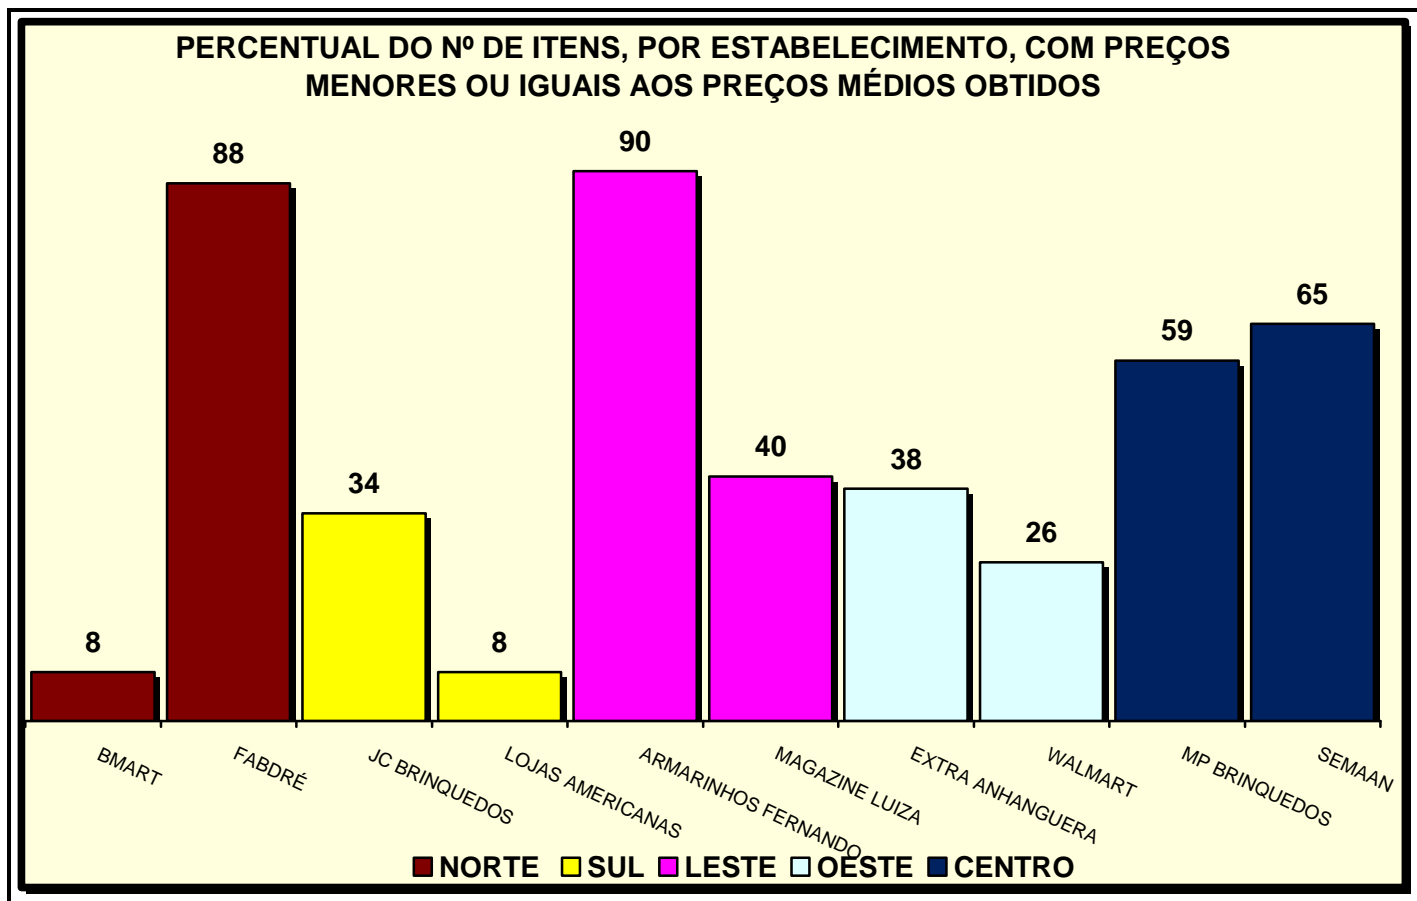

Extra Anhanguera – 37 itens (32%)
Walmart – 38 itens (33%)

Centro:

MP Brinquedos – 86 itens (75%)
Semaan – 66 itens (57%)

DEP-FUNDAÇÃO PROCON/SP

Número de itens, por loja, com preços menores ou iguais aos preços médios obtidos:

Norte:

BMart – 04 itens de 51 encontrados (8%)
Fabdré – 77 itens de 88 encontrados (88%)

Sul:

JC Brinquedos – 27 itens de 79 encontrados (34%)
Lojas Americanas – 04 itens de 49 encontrados (8%)

Leste:

Armarinhos Fernando – 52 itens de 58 encontrados (90%)
Magazine Luiza – 17 itens de 42 encontrados (40%)

Oeste:

Extra Anhanguera – 14 itens de 37 encontrados (38%)
Walmart – 10 itens de 38 encontrados (26%)

Centro:

MP Brinquedos – 51 itens de 86 encontrados (59%)
Semaan – 43 itens de 66 encontrados (65%)

DEP-FUNDAÇÃO PROCON/SP

O estabelecimento Fabdré Brinquedos foi o que apresentou a maior quantidade de produtos com menor preço (48 itens dos 88 encontrados).

A maior diferença de preço encontrada na pesquisa foi de 144,71% nos produtos: