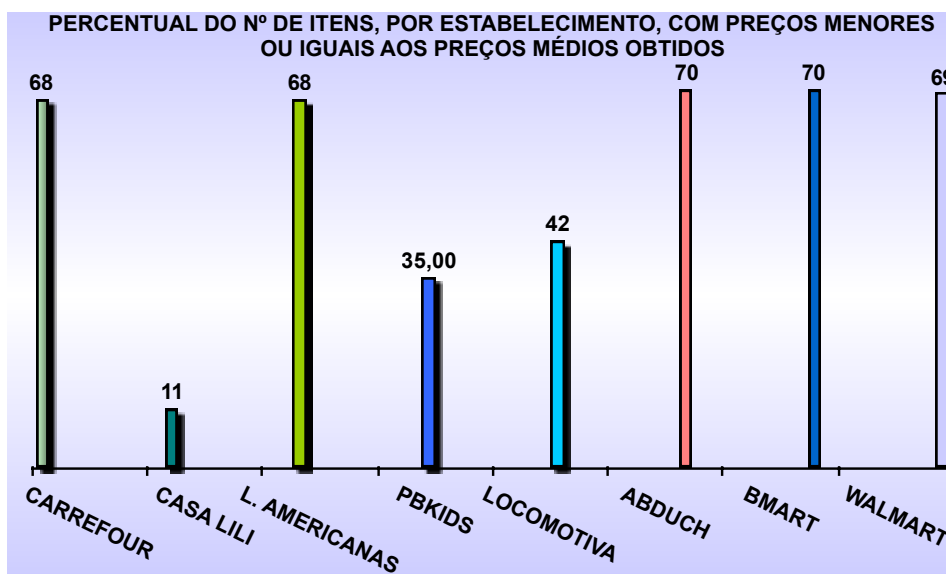

- Carrefour: 28 itens (38%)
- Casa Lili: 9 itens (12%)
- Lojas Americanas: 35 itens (48%)

SECRETARIA DA JUSTIÇA E DA DEFESA DA CIDADANIA
FUNDAÇÃO DE PROTEÇÃO E DEFESA DO CONSUMIDOR
NÚCLEO REGIONAL DE RIBEIRÃO PRETO

- PBKids: 60 itens (82%)
- Locomotiva: 52 itens (71%)
- Abduch: 67 itens (92%)
- Bmart: 40 itens (55%)
- Walmart: 32 itens (44%)

Número de itens, por loja, com preços menores ou iguais aos preços médios obtidos:

- Carrefour: 19 itens de 28 encontrados (68%)
- Casa Lili: 1 itens de 9 encontrados (11%)
- Lojas Americanas: 24 itens de 35 encontrados (68%)
- PBKids: 21 item de 60 encontrados (35%)

SECRETARIA DA JUSTIÇA E DA DEFESA DA CIDADANIA
FUNDAÇÃO DE PROTEÇÃO E DEFESA DO CONSUMIDOR
NÚCLEO REGIONAL DE RIBEIRÃO PRETO

- Locomotiva: 22 itens de 52 encontrados (42%)
- Abduch: 47 itens de 67 encontrados (70%)
- Bmart: 28 itens de 40 encontrados (70%)
- Walmart: 22 itens de 32 encontrados (69%)

O estabelecimento **ABDUCH** foi o que apresentou a maior quantidade de produtos com menor preço (47 itens dos 67 encontrados).