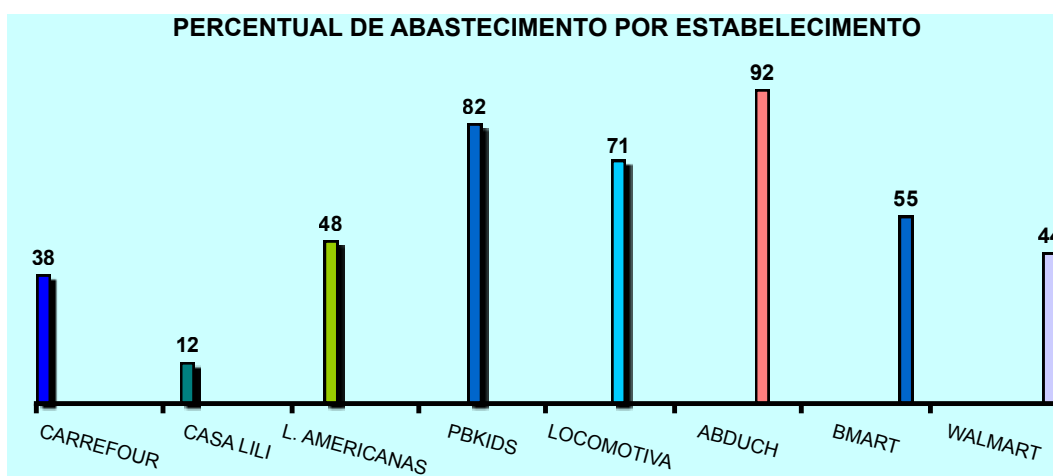

Existem diversos fabricantes nesse segmento e cada um oferece ao consumidor vários tipos e modelos de brinquedos. Fizeram parte da comparação de preços somente os itens comercializados em, no mínimo, três dos estabelecimentos visitados, totalizando 73 itens comparados.

O objetivo da pesquisa é oferecer uma referência ao consumidor por meio dos preços médios obtidos da amostra pesquisada.

Percentual de abastecimento de produtos em relação ao total de 73 itens pesquisados:

- Carrefour: 28 itens (38%)
- Casa Lili: 9 itens (12%)
- Lojas Americanas: 35 itens (48%)

SECRETARIA DA JUSTIÇA E DA DEFESA DA CIDADANIA
FUNDAÇÃO DE PROTEÇÃO E DEFESA DO CONSUMIDOR
NÚCLEO REGIONAL DE RIBEIRÃO PRETO

- PBKids: 60 itens (82%)
- Locomotiva: 52 itens (71%)
- Abduch: 67 itens (92%)
- Bmart: 40 itens (55%)
- Walmart: 32 itens (44%)

Número de itens, por loja, com preços menores ou iguais aos preços médios obtidos: