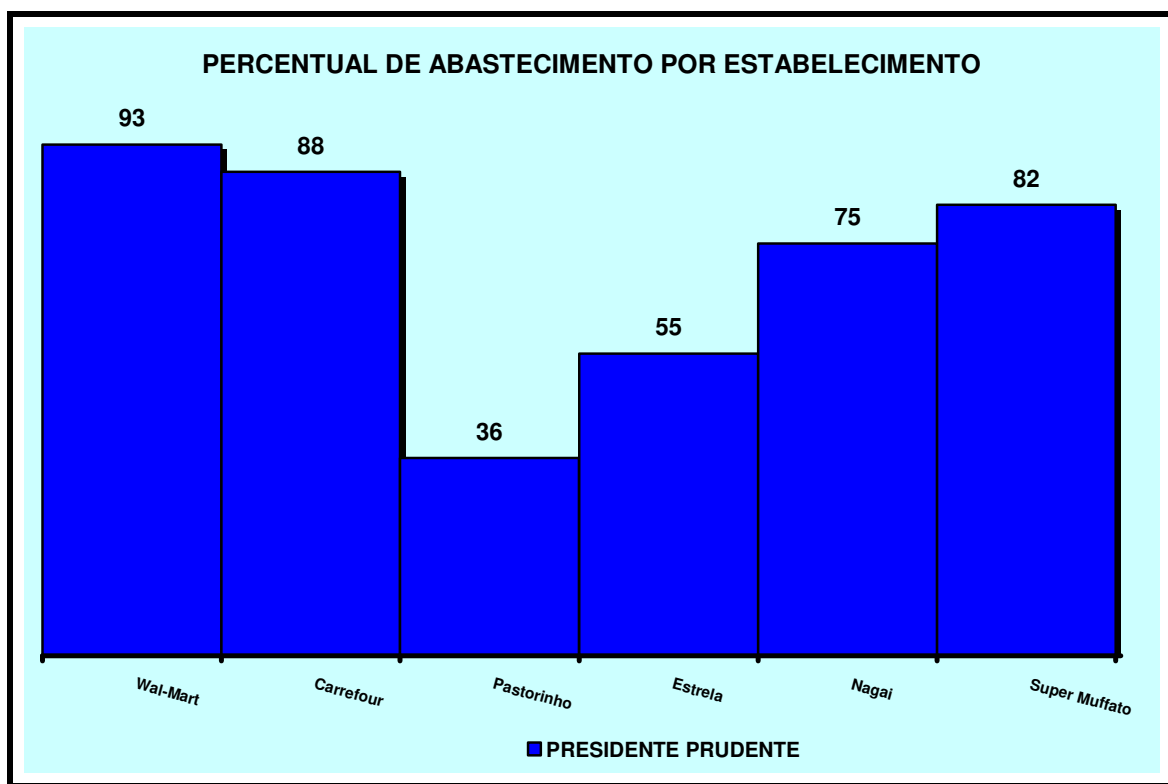

Percentual de abastecimento de produtos em relação ao total de 129 itens pesquisados:

Wal-Mart: 120 itens (93%)

Carrefour: 113 itens (88%)

Pastorinho: 47 itens (36%)

Estrela: 71 itens (55%)

Nagai: 97 itens (75%)

Super Muffato: 106 itens (82%)

Com relação aos preços iguais ou menores aos preços médios obtidos, o número de itens por estabelecimento foi:

Wal-Mart: 46 itens dos 120 encontrados (38%)

Carrefour: 62 itens dos 113 encontrados (55%)