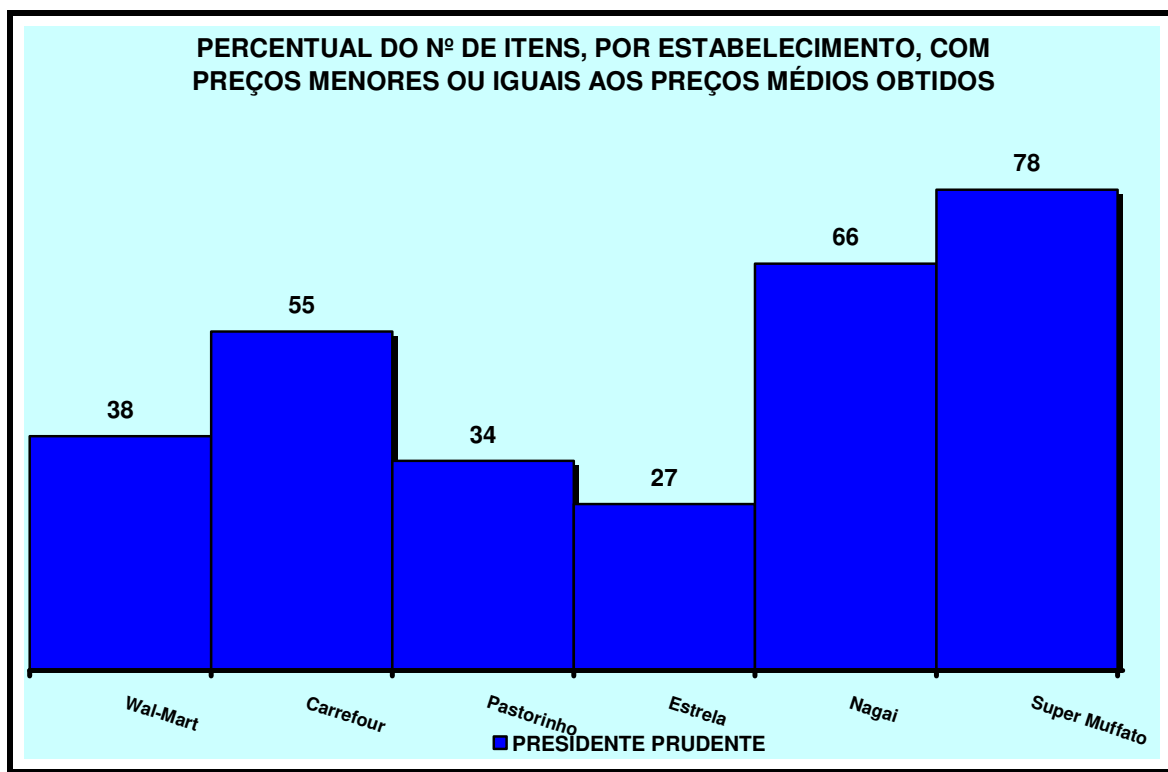

Percentual de abastecimento de produtos em relação ao total de 129 itens pesquisados:

Wal-Mart: 120 itens (93%)

Carrefour: 113 itens (88%)

Pastorinho: 47 itens (36%)

Estrela: 71 itens (55%)

Nagai: 97 itens (75%)

Super Muffato: 106 itens (82%)

Com relação aos preços iguais ou menores aos preços médios obtidos, o número de itens por estabelecimento foi:

Wal-Mart: 46 itens dos 120 encontrados (38%)

Carrefour: 62 itens dos 113 encontrados (55%)

Pastorinho: 16 itens dos 47 encontrados (34%)

Estrela: 19 itens dos 71 encontrados (27%)

Nagai: 64 itens dos 97 encontrados (66%)

Super Muffato: 83 itens dos 106 encontrados (78%)

Dentre os 06 locais envolvidos na pesquisa, o supermercado Super Muffato foi o que apresentou a maior quantidade de produtos com menor preço: 47 itens dos 106 encontrados, o que representa 44%.