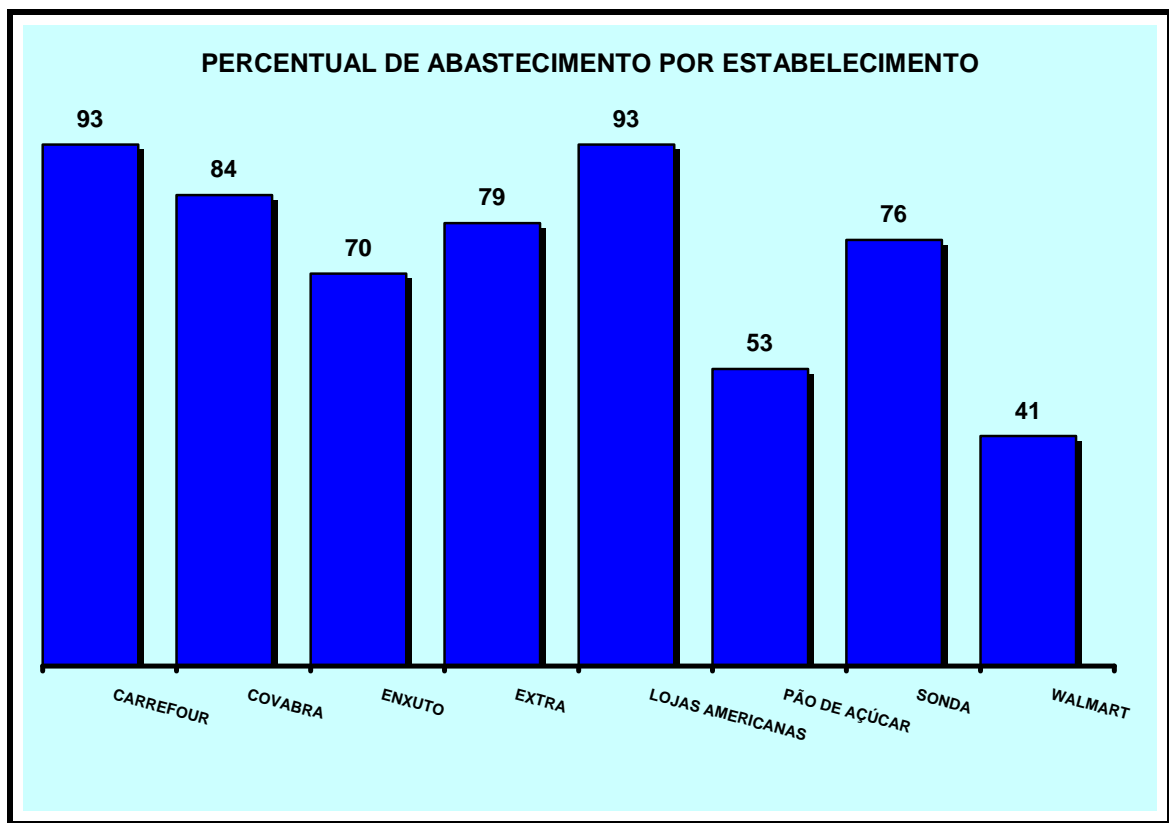

Percentual de abastecimento de produtos em relação ao total de 148 itens pesquisados:

Carrefour: 138 itens (93%)
Covabra: 124 itens (84%)
Enxuto: 104 itens (70%)
Extra: 117 itens (79%)
Lojas Americanas: 138 itens (93%)
Pão de Açúcar: 79 itens (53%)
Sonda: 113 itens (76%)
WalMart: 60 itens (41%)

Dentre os nove locais envolvidos na pesquisa, o supermercado Sonda foi o que apresentou a maior quantidade de produtos com menor preço: foram 67 itens dos 113 encontrados, o que representa 59%.