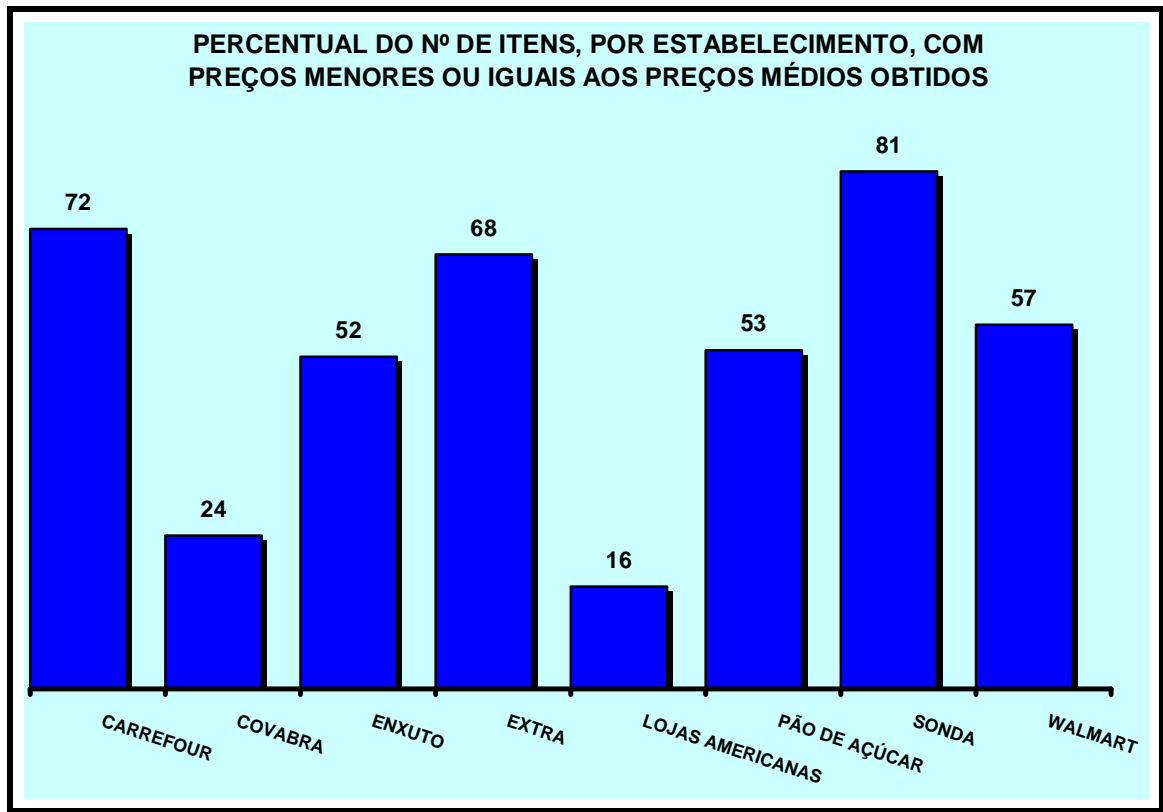

Com relação aos preços iguais ou menores aos preços médios obtidos, o número de itens por estabelecimento foi:

- Carrefour . 99 itens dos 138 encontrados (72%)
- Covabra . 30 itens dos 124 encontrados (24%)
- Enxuto . 54 itens dos 104 encontrados (52%)
- Extra . 79 itens dos 117 encontrados (68%)
- Lojas Americanas . 22 itens dos 138 encontrados (16%)
- Pão de Açúcar . 42 itens dos 79 encontrados (53%)
- Sonda . 92 itens dos 113 encontrados (81%)
- WalMart . 34 itens dos 60 encontrados (57%)

Entre os Bolos de Páscoa, a maior diferença de preço constatada foi de 28,03%, encontrada no item:

- Bella Páscoa Frutas . 400 g - Village
- Maior preço: R$ 14,98
- Menor preço: R$ 11,70
- Diferença valor absoluto: R$ 3,28